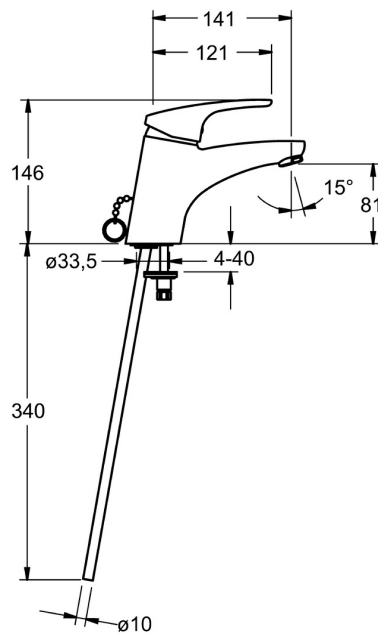

EAN: 4015474271067
static.hansa.com/01042183

- Umývadlo
- Jednopáková
- Stojanková
- Chróm
- Pevné výtokové rameno
- PCA® - aerátor s konštantným prietokom vody aj pri kolísaní tlaku
- Páka so symbolom teplej a studenej vody, Jedna ovládacia páka / rukoväť
- Zápusťná retiazka
- Funkcie pre nastavenie maximálnej teploty a prietoku vody, Nastaviteľný obmedzovač teploty vody (súčasť dodávky, možnosť dodatočnej inštalácie)
- ø 48 mm keramická Eco kartuša pre ovládanie teploty a prietoku vody
- Medené prípojovacie trubičky
- Telo batérie z mosadze DZR, Montážny systém Rapid
- Bez odtokovej garnitúry

Technické údaje

Vlastnosti prietoku

Prietok Eco pri 3 bar	4.2 l/min
Prietok pri tlaku 3 bar (s ovládačom prietoku)	7.8 l/min

Technické vlastnosti

Veľkosť DN (menovitý rozmer)	DN15
Dodávka teplej vody	max. +80°C
Pracovný tlak	1-10 bar
Spojovacia veľkosť	Ø 10 mm
Projection	141 mm
Spätná klapka (STN EN 1717)	AA
Materiál	Mosadz

Predpisy

Norma EN	EN 817
Trieda hlučnosti	I (ISO 3822)

Schválenia a Prehlásenia

KIWA	K6116/08
ABP	P-IX 29885/IA
Vyhlásenie o zhode	DoC
EPD	S-P-06391

Náhradné diely

SP01042183

Názov	Kód
1 Dlhý páka, L=138	01880076
1 Ovládacía rukoväť, L=93 mm	01880083
1.1 Skrutka, M5x8, SW2.5	59904755
1.2 Klzné puzdro	59904778
1.3 Záslepka Sivá	59912112
2 Krytka	59912638
3 Očné skrutka, M50x1, SW45	59904775
3.1 O-krúžok, d 43x2.5	59911166
4 Kartuš, 4.8 eco	59904601
4.1 Hot water limiter	59904759
5.3 Gumové tesnenie	59914591
5.5	59904765
5.6 Skrutka, M8x1, SW13	59904766
5.7 Upevňovací set	59910749
5.8 Installation coupling pair	59911791
5.9 Spojovacie potrubie, L=430, M10x1	59912550
5.11 O-krúžok, d 7.65x1.78	59902337
5.12 Upevňovacia skrutka, M8x1, L=140	59912474
6 Aerátor, M24x1 (2011-)	59913739
8 Podložka s očkom pre retiazku	59902219