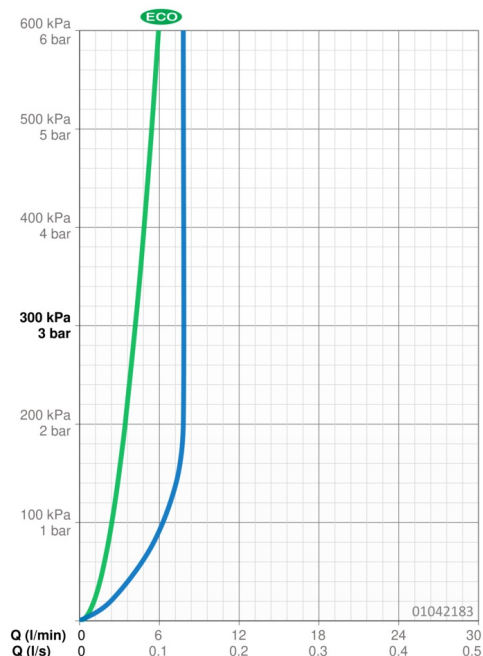

Technické údaje

Vlastnosti prietoku

Prietok Eco pri 3 bar	4.2 l/min
Prietok pri tlaku 3 bar (s ovládačom prietoku)	7.8 l/min

Technické vlastnosti

Veľkosť DN (menovitý rozmer)	DN15
Dodávka teplej vody	max. +80°C
Pracovný tlak	1-10 bar
Spojovacia veľkosť	Ø 10 mm
Projection	141 mm
Spätná klapka (STN EN 1717)	AA
Materiál	Mosadz

Predpisy

Norma EN	EN 817
Trieda hlučnosti	I (ISO 3822)

Schválenia a Prehlásenia

KIWA	K6116/08
ABP	P-IX 29885/IA
Vyhlásenie o zhode	DoC
EPD	S-P-06391