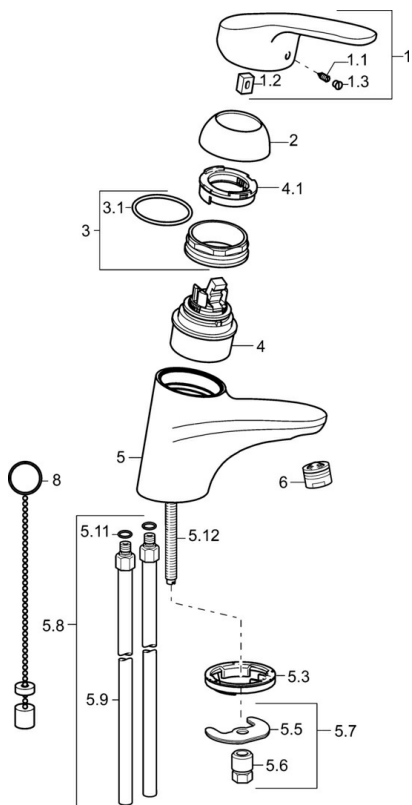

EAN: 4015474271067
static.hansa.com/01042183

- Umývadlo
- Jednopáková
- Stojanková
- Chróm
- Pevné výtokové rameno
- PCA® - aerátor s konštantným prietokom vody aj pri kolísaní tlaku
- Páka so symbolom teplej a studenej vody, Jedna ovládacia páka / rukoväť
- Zápusťná retiazka
- Funkcie pre nastavenie maximálnej teploty a prietoku vody, Nastaviteľný obmedzovač teploty vody (súčasť dodávky, možnosť dodatočnej inštalácie)
- ø 48 mm keramická Eco kartuša pre ovládanie teploty a prietoku vody
- Medené prípojovacie trubičky
- Telo batérie z mosadze DZR, Montážny systém Rapid
- Bez odtokovej garnitúry

Technické údaje

Vlastnosti prietoku

Prietok Eco pri 3 bar	4.2 l/min
Prietok pri tlaku 3 bar (s ovládačom prietoku)	7.8 l/min

Technické vlastnosti

Veľkosť DN (menovitý rozmer)	DN15
Dodávka teplej vody	max. +80°C
Pracovný tlak	1-10 bar
Spojovacia veľkosť	Ø 10 mm
Projection	141 mm
Spätná klapka (STN EN 1717)	AA
Materiál	Mosadz

Predpisy

Norma EN	EN 817
Trieda hlučnosti	I (ISO 3822)

Schválenia a Prehlásenia

KIWA	K6116/08
ABP	P-IX 29885/IA
Vyhlásenie o zhode	DoC
EPD	S-P-06391

Náhradné diely

SP01042183

Názov	Kód
1 Dlhý páka, L=138	01880076
1 Ovládacía rukoväť, L=93 mm	01880083
1.1 Skrutka, M5x8, SW2.5	59904755
1.2 Klzné puzdro	59904778
1.3 Záslepka Sivá	59912112
2 Krytka	59912638
3 Očné skrutka, M50x1, SW45	59904775
3.1 O-krúžok, d 43x2.5	59911166
4 Kartuš, 4.8 eco	59904601
4.1 Hot water limiter	59904759
5.3 Gumové tesnenie	59914591
5.5	59904765
5.6 Skrutka, M8x1, SW13	59904766
5.7 Upevňovací set	59910749
5.8 Installation coupling pair	59911791
5.9 Spojovacie potrubie, L=430, M10x1	59912550
5.11 O-krúžok, d 7.65x1.78	59902337
5.12 Upevňovacia skrutka, M8x1, L=140	59912474
6 Aerátor, M24x1 (2011-)	59913739
8 Podložka s očkom pre retiazku	59902219