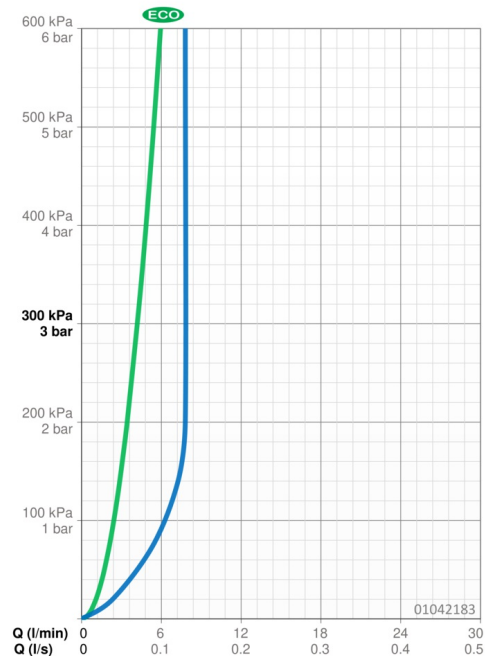

Technische gegevens

Doorstromingseigenschappen

Verlaagde doorstroomhoeveelheid bij 3 bar	4.2 l/min
Doorstroomhoeveelheid bij 3 bar (met debietregelaar)	7.8 l/min

Technische eigenschappen

DN-maat	DN15
Warmwatertoevoer	max. +80°C
Werkdruk	1-10 bar
Aansluitmaat	Ø 10 mm
Projection	141 mm
Terugstroom beveiliging (EN1717)	AA
Materiaal	brass

Voorschriften

EN-norm	EN 817
Geluidsklasse	I (ISO 3822)

Toestemmingen en Verklaringen

KIWA	K6116/08
ABP	P-IX 29885/IA
Verklaring van overeenstemming	DoC
EPD	S-P-06391