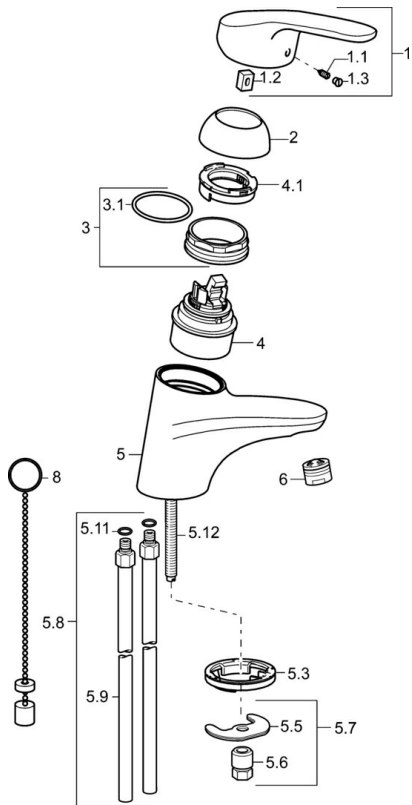

EAN: 4015474271067
static.hansa.com/01042183

- Wastafel
- Eengreeps
- Wastafelmontage
- Chrom
- Vaste uitloop
- PCA® mousseur voor een drukonafhankelijke doorstroom
- Hendel met warm-koud-aanduiding, Eengreeps bediend
- Kettinghouder met ketting
- Temperatuurbegrenzer, Temperatuurbegrenzer (achteraf instelbaar)
- \varnothing 48 mm keramisch Eco binnenwerk voor debiet en temperatuur instelling
- Koperen aansluitpijpen
- Kraanhuis gemaakt van DZR messing, Rapid-montagesysteem
- Zonder afvoergarnituur

Technische gegevens

Doorstromingseigenschappen

Verlaagde doorstroomhoeveelheid bij 3 bar	4.2 l/min
Doorstroomhoeveelheid bij 3 bar (met debietregelaar)	7.8 l/min

Technische eigenschappen

DN-maat	DN15
Warmwatertoevoer	max. +80°C
Werkdruk	1-10 bar
Aansluitmaat	Ø 10 mm
Projection	141 mm
Terugstroom beveiliging (EN1717)	AA
Materiaal	brass

Voorschriften

EN-norm	EN 817
Geluidsklasse	I (ISO 3822)

Toestemmingen en Verklaringen

KIWA	K6116/08
ABP	P-IX 29885/IA
Verklaring van overeenstemming	DoC
EPD	S-P-06391

Reserveonderdelen

SP01042183

	Naam	Code
1	Lange hendel, L=138 Chrom	01880076
1	Hendel, L=93 mm Chrom	01880083
1.1	Schroef, M5x8, SW2.5	59904755
1.2	Joint klassiek uitloop	59904778
1.3	Sierdop Grijs	59912112
2	Kap Chrom	59912638
3	Schroef, M50x1, SW45	59904775
3.1	O-ring, d 43x2.5	59911166
4	Binnenwerk, 4.8 eco	59904601
4.1	Hot water limiter	59904759
5.3	Wasser	59914591
5.5	Fixing plate	59904765
5.6	Schroef, M8x1, SW13	59904766
5.7	Bevestigingsset	59910749
5.8	Installation coupling pair Chrom	59911791
5.9	Koppelingsbuisdeel, L=430, M10x1	59912550
5.11	O-ring, d 7.65x1.78	59902337
5.12	Bevestigingsschroeven, M8x1, L=140	59912474
6	Mousseur, M24x1 (2011-)	59913739
8	Kettinghouder	59902219