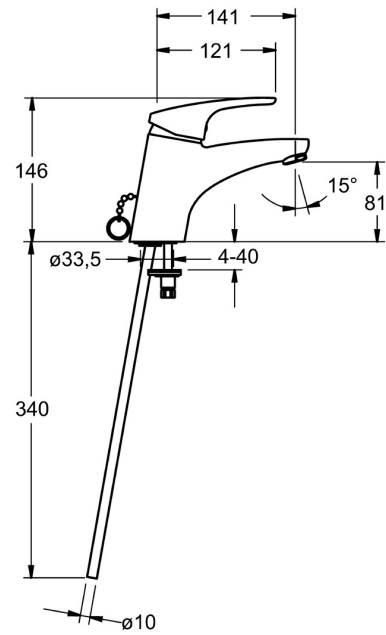

EAN: 4015474271067
static.hansa.com/01042183

- Wastafel
- Eengreeps
- Wastafelmontage
- Chrom
- Vaste uitloop
- PCA® mousseur voor een drukonafhankelijke doorstroom
- Hendel met warm-koud-aanduiding, Eengreeps bediend
- Kettinghouder met ketting
- Temperatuurbegrenzer, Temperatuurbegrenzer (achteraf instelbaar)
- \varnothing 48 mm keramisch Eco binnenwerk voor debiet en temperatuur instelling
- Koperen aansluitpijpen
- Kraanhuis gemaakt van DZR messing, Rapid-montagesysteem
- Zonder afvoergarnituur

Technische gegevens

Doorstromingseigenschappen

Verlaagde doorstroomhoeveelheid bij 3 bar	4.2 l/min
Doorstroomhoeveelheid bij 3 bar (met debietregelaar)	7.8 l/min

Technische eigenschappen

DN-maat	DN15
Warmwatertoevoer	max. +80°C
Werkdruk	1-10 bar
Aansluitmaat	Ø 10 mm
Projection	141 mm
Terugstroom beveiliging (EN1717)	AA
Materiaal	brass

Voorschriften

EN-norm	EN 817
Geluidsklasse	I (ISO 3822)

Toestemmingen en Verklaringen

KIWA	K6116/08
ABP	P-IX 29885/IA
Verklaring van overeenstemming	DoC
EPD	S-P-06391

Reserveonderdelen

SP01042183

	Naam	Code
1	Lange hendel, L=138 Chrom	01880076
1	Hendel, L=93 mm Chrom	01880083
1.1	Schroef, M5x8, SW2.5	59904755
1.2	Joint klassiek uitloop	59904778
1.3	Sierdop Grijs	59912112
2	Kap Chrom	59912638
3	Schroef, M50x1, SW45	59904775
3.1	O-ring, d 43x2.5	59911166
4	Binnenwerk, 4.8 eco	59904601
4.1	Hot water limiter	59904759
5.3	Wasser	59914591
5.5	Fixing plate	59904765
5.6	Schroef, M8x1, SW13	59904766
5.7	Bevestigingsset	59910749
5.8	Installation coupling pair Chrom	59911791
5.9	Koppelingsbuisdeel, L=430, M10x1	59912550
5.11	O-ring, d 7.65x1.78	59902337
5.12	Bevestigingsschroeven, M8x1, L=140	59912474
6	Mousseur, M24x1 (2011-)	59913739
8	Kettinghouder	59902219