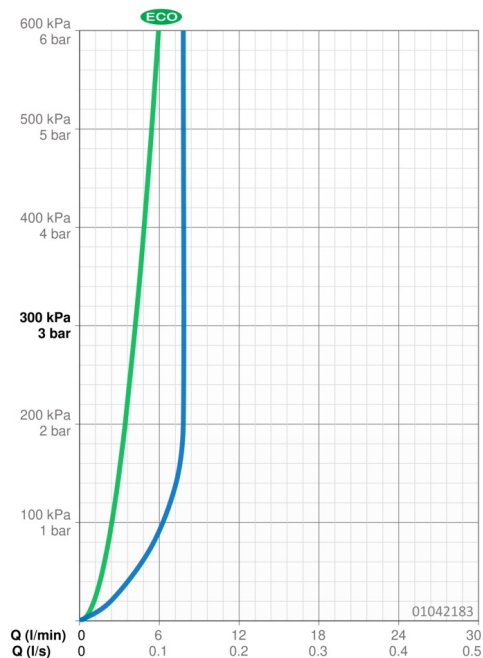

Dati tecnici

Caratteristiche flusso

Eco-flusso di portata a 3 bar	4.2 l/min
Portata 3 bar (con limitatore di flusso)	7.8 l/min

Caratteristiche tecniche

Misura DN (dimensione nominale)	DN15
Fornitura di acqua calda	max. +80°C
Pressione di esercizio	1-10 bar
Misura della connessione	Ø 10 mm
Projection	141 mm
Backflow prevention (EN1717)	AA
Materiale	Ottone

Norme

Standard EN	EN 817
Classe di rumorosità	I (ISO 3822)

Certificati/Dichiarazioni

KIWA	K6116/08
ABP	P-IX 29885/IA
Dichiarazione di conformità	DoC
EPD	S-P-06391