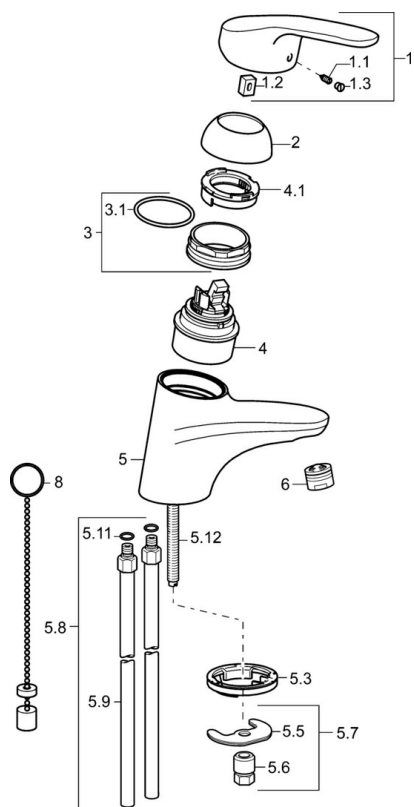

EAN: 4015474271067
static.hansa.com/01042183

- Lavabo
- Monocomando
- Montaggio d'appoggio
- Cromo
- Bocca fissa
- PCA® portata costante indipendentemente dalle variazioni di pressione
- Leva con simbolo F+C, Leva/Manopola monocomando
- Catena
- Limitatore di temperatura, Limitatore di temperatura regolabile
- Cartuccia a dischi ceramici \varnothing 48mm (Eco)
- Collegamento con tubo
- Ottone DZR, Sistema di installazione rapida
- Senza piletta di scarico

Dati tecnici

Caratteristiche flusso

Eco-flusso di portata a 3 bar	4.2 l/min
Portata 3 bar (con limitatore di flusso)	7.8 l/min

Caratteristiche tecniche

Misura DN (dimensione nominale)	DN15
Fornitura di acqua calda	max. +80°C
Pressione di esercizio	1-10 bar
Misura della connessione	Ø 10 mm
Projection	141 mm
Backflow prevention (EN1717)	AA
Materiale	Ottone

Norme

Standard EN	EN 817
Classe di rumorosità	I (ISO 3822)

Certificati/Dichiarazioni

KIWA	K6116/08
ABP	P-IX 29885/IA
Dichiarazione di conformità	DoC
EPD	S-P-06391

Parti di ricambio

SP01042183

	Nome	Codice
1	Leva lunga, L=138 Cromo	01880076
1	Leva, L=93 mm Cromo	01880083
1.1	Screw, M5x8, SW2.5	59904755
1.2	Adattatore	59904778
1.3	Tappo Grigio	59912112
2	Cappuccio Cromo	59912638
3	Vite eye, M50x1, SW45	59904775
3.1	O-ring, d 43x2.5	59911166
4	Cartuccia, 4.8 eco	59904601
4.1	Hot water limiter	59904759
5.3	Rondella	59914591
5.5	Fixing plate	59904765
5.6	Screw, M8x1, SW13	59904766
5.7	Set di fissaggio	59910749
5.8	Innesto per installazione Cromo	59911791
5.9	Tubo di accoppiamento, L=430, M10x1	59912550
5.11	O-ring, d 7.65x1.78	59902337
5.12	Viti di fissaggio, M8x1, L=140	59912474
6	Areatore, M24x1 (2011-)	59913739
8	Rondella con portacatenella	59902219