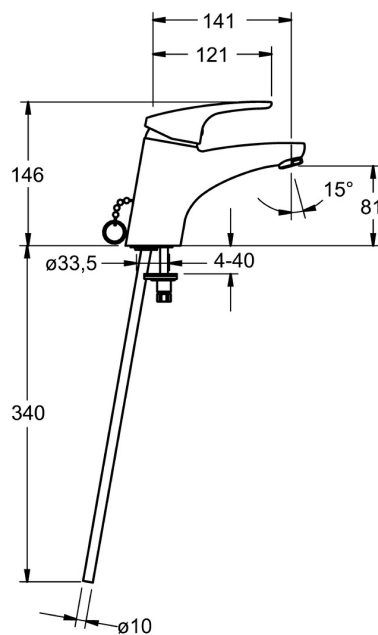

EAN: 4015474271067
static.hansa.com/01042183

- Lavabo
- Monocomando
- Montaggio d'appoggio
- Cromo
- Bocca fissa
- PCA® portata costante indipendentemente dalle variazioni di pressione
- Leva con simbolo F+C, Leva/Manopola monocomando
- Catena
- Limitatore di temperatura, Limitatore di temperatura regolabile
- Cartuccia a dischi ceramici \varnothing 48mm (Eco)
- Collegamento con tubo
- Ottone DZR, Sistema di installazione rapida
- Senza piletta di scarico

Dati tecnici

Caratteristiche flusso

Eco-flusso di portata a 3 bar	4.2 l/min
Portata 3 bar (con limitatore di flusso)	7.8 l/min

Caratteristiche tecniche

Misura DN (dimensione nominale)	DN15
Fornitura di acqua calda	max. +80°C
Pressione di esercizio	1-10 bar
Misura della connessione	Ø 10 mm
Projection	141 mm
Backflow prevention (EN1717)	AA
Materiale	Ottone

Norme

Standard EN	EN 817
Classe di rumorosità	I (ISO 3822)

Certificati/Dichiarazioni

KIWA	K6116/08
ABP	P-IX 29885/IA
Dichiarazione di conformità	DoC
EPD	S-P-06391

Parti di ricambio

SP01042183

	Nome	Codice
1	Leva lunga, L=138 Cromo	01880076
1	Leva, L=93 mm Cromo	01880083
1.1	Screw, M5x8, SW2.5	59904755
1.2	Adattatore	59904778
1.3	Tappo Grigio	59912112
2	Cappuccio Cromo	59912638
3	Vite eye, M50x1, SW45	59904775
3.1	O-ring, d 43x2.5	59911166
4	Cartuccia, 4.8 eco	59904601
4.1	Hot water limiter	59904759
5.3	Rondella	59914591
5.5	Fixing plate	59904765
5.6	Screw, M8x1, SW13	59904766
5.7	Set di fissaggio	59910749
5.8	Innesto per installazione Cromo	59911791
5.9	Tubo di accoppiamento, L=430, M10x1	59912550
5.11	O-ring, d 7.65x1.78	59902337
5.12	Viti di fissaggio, M8x1, L=140	59912474
6	Areatore, M24x1 (2011-)	59913739
8	Rondella con portacatenella	59902219