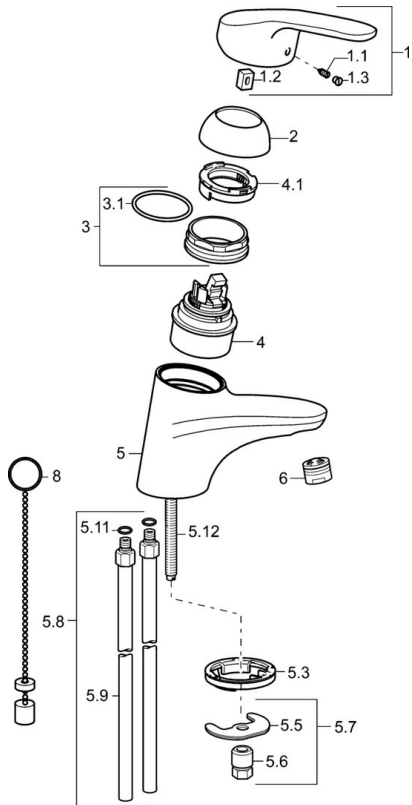

EAN: 4015474271067
static.hansa.com/01042183

- Waschtisch
- Einhebelmischer
- Standmontage
- Chrom
- Feststehender Auslauf
- PCA® konstante Durchflussleistung unabhängig vom Fließdruck
- Hebel mit W+K-Kennzeichnung, Einhandbedienhebel/Griff
- Kettenhalter mit Kette
- Temperaturbegrenzer, Heißwassersperre einstellbar (im Lieferumfang enthalten)
- HANSAECO \varnothing 4.8 Steuerpatrone mit keramischen Dichtscheiben zur Wassermengen- und Temperatureinstellung. Wasserbremse bei ca. 60% Wassermenge
- Anschluss über Kupferrohre
- Armaturenkörper aus entzinkungsbeständigem Messing (DZR), Rapid-Montagesystem
- Ohne Ablaufgarnitur

Technische Daten

Durchflusseigenschaften

Spar-Durchfluss bei 3 bar	4.2 l/min
Durchfluss bei 3 bar (mit Durchflussregler)	7.8 l/min

Technische Eigenschaften

DN-Größe (Nennmaß)	DN15
Warmwasserversorgung	max. +80°C
Arbeitsdruck	1-10 bar
Anschlussgröße	Ø 10 mm
Ausladung	141 mm
Sicherungseinrichtung (EN1717)	AA
Werkstoff	Messing

Ersatzteile

SP01042183

	Name	Art.-Nr.
1	Langer Hebel, L=138	01880076
1	Hebel, L=93 mm	01880083
1.1	Schraube, M5x8, SW2.5	59904755
1.2	Kunststoffadapter	59904778
1.3	Dekorkappe Grau	59912112
2	Abdeckkappe	59912638
3	Ringschraube, M50x1, SW45	59904775
3.1	O-Ring, d 43x2.5	59911166
4	Kartusche, 4.8 eco	59904601
4.1	Warmwasser Begrenzer	59904759
5.3	Bodendichtung	59914591
5.5	Befestigungsplatte	59904765
5.6	Schraube, M8x1, SW13	59904766
5.7	Befestigungssatz	59910749
5.8	Installation Anschluss-Paar	59911791
5.9	Anschlussrohr, L=430, M10x1	59912550
5.11	O-Ring, d 7.65x1.78	59902337
5.12	Befestigungsschraube, M8x1, L=140	59912474
6	Luftsprudler, M24x1 (2011-)	59913739
8	Kettenhalter	59902219