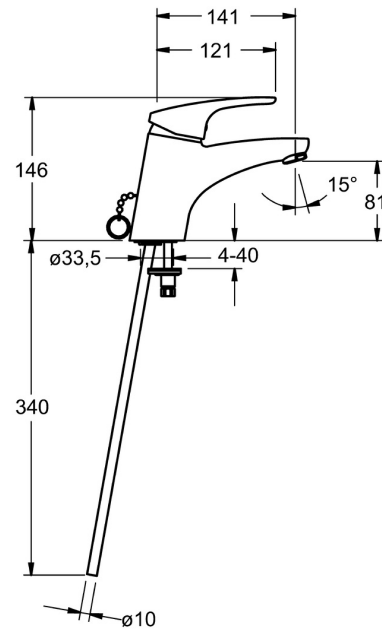

EAN: 4015474271067
static.hansa.com/01042183

- Waschtisch
- Einhebelmischer
- Standmontage
- Chrom
- Feststehender Auslauf
- PCA® konstante Durchflussleistung unabhängig vom Fließdruck
- Hebel mit W+K-Kennzeichnung, Einhandbedienhebel/Griff
- Kettenhalter mit Kette
- Temperaturbegrenzer, Heißwassersperre einstellbar (im Lieferumfang enthalten)
- HANSAECO \varnothing 4.8 Steuerpatrone mit keramischen Dichtscheiben zur Wassermengen- und Temperatureinstellung. Wasserbremse bei ca. 60% Wassermenge
- Anschluss über Kupferrohre
- Armaturenkörper aus entzinkungsbeständigem Messing (DZR), Rapid-Montagesystem
- Ohne Ablaufgarnitur

Technische Daten

Durchflusseigenschaften

Spar-Durchfluss bei 3 bar	4.2 l/min
Durchfluss bei 3 bar (mit Durchflussregler)	7.8 l/min

Technische Eigenschaften

DN-Größe (Nennmaß)	DN15
Warmwasserversorgung	max. +80°C
Arbeitsdruck	1-10 bar
Anschlussgröße	Ø 10 mm
Ausladung	141 mm
Sicherungseinrichtung (EN1717)	AA
Werkstoff	Messing

Ersatzteile

SP01042183

	Name	Art.-Nr.
1	Langer Hebel, L=138	01880076
1	Hebel, L=93 mm	01880083
1.1	Schraube, M5x8, SW2.5	59904755
1.2	Kunststoffadapter	59904778
1.3	Dekorkappe Grau	59912112
2	Abdeckkappe	59912638
3	Ringschraube, M50x1, SW45	59904775
3.1	O-Ring, d 43x2.5	59911166
4	Kartusche, 4.8 eco	59904601
4.1	Warmwasser Begrenzer	59904759
5.3	Bodendichtung	59914591
5.5	Befestigungsplatte	59904765
5.6	Schraube, M8x1, SW13	59904766
5.7	Befestigungssatz	59910749
5.8	Installation Anschluss-Paar	59911791
5.9	Anschlussrohr, L=430, M10x1	59912550
5.11	O-Ring, d 7.65x1.78	59902337
5.12	Befestigungsschraube, M8x1, L=140	59912474
6	Luftsprudler, M24x1 (2011-)	59913739
8	Kettenhalter	59902219