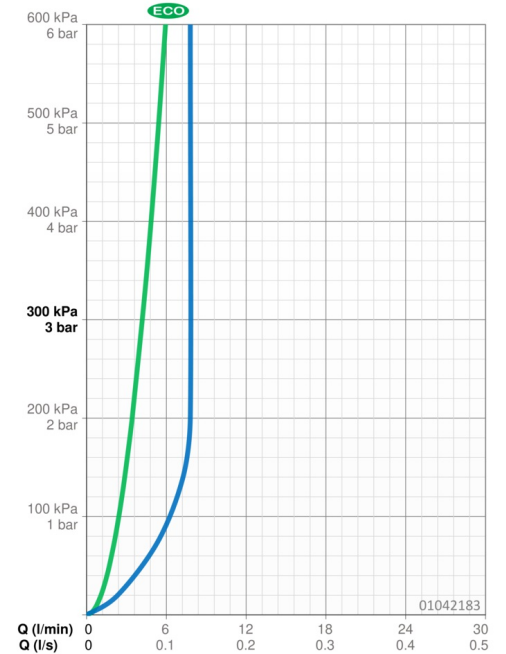

EAN: 4015474271067
static.hansa.com/01042183

- Waschtisch
- Einhebelmischer
- Standmontage
- Chrom
- Feststehender Auslauf
- PCA® konstante Durchflussleistung unabhängig vom Fließdruck
- Hebel mit W+K-Kennzeichnung, Einhandbedienhebel/Griff
- Kettenhalter mit Kette
- Temperaturbegrenzer, Heißwassersperre einstellbar (im Lieferumfang enthalten)
- HANSAECO \varnothing 4.8 Steuerpatrone mit keramischen Dichtscheiben zur Wassermengen- und Temperatureinstellung. Wasserbremse bei ca. 60% Wassermenge
- Anschluss über Kupferrohre
- Armaturenkörper aus entzinkungsbeständigem Messing (DZR), Rapid-Montagesystem
- Ohne Ablaufgarnitur

Technische Daten

Durchflusseigenschaften

Spar-Durchfluss bei 3 bar	4.2 l/min
Durchfluss bei 3 bar (mit Durchflussregler)	7.8 l/min

Technische Eigenschaften

DN-Größe (Nennmaß)	DN15
Warmwasserversorgung	max. +80°C
Arbeitsdruck	1-10 bar
Anschlussgröße	Ø 10 mm
Ausladung	141 mm
Sicherungseinrichtung (EN1717)	AA
Werkstoff	Messing

Vorschriften

EN Standard	EN 817
Geräuschklasse	I (ISO 3822)

Zulassungen und Deklarationen

KIWA	K6116/08
ABP	P-IX 29885/IA
Konformitätserklärung	DoC
EPD	S-P-06391

Nachhaltigkeit

EPD module A1 (kg CO2 eq.)	9,57
EPD module A2 (kg CO2 eq.)	0,46
EPD module A3 (kg CO2 eq.)	0,90
EPD module A1-A3 (kg CO2 eq.)	10,93
EPD module A4 (kg CO2 eq.)	0,30
EPD module B7 (kg CO2 eq.)	1297,80
EPD module C2 (kg CO2 eq.)	0,02
EPD module C3 (kg CO2 eq.)	0,02
EPD module C4 (kg CO2 eq.)	0,08
EPD module D (kg CO2 eq.)	-7,78