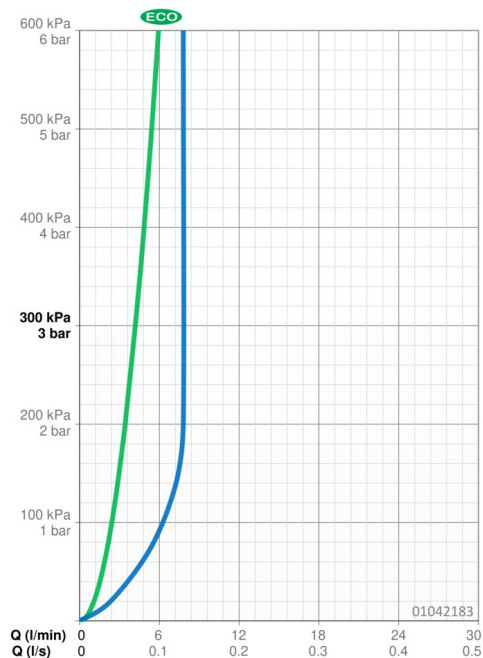

Technické údaje

Vlastnosti průtoku

Úsporný průtok při 3 bar	4.2 l/min
Průtokové množství při 3 bar (s regulátorem průtoku)	7.8 l/min

Technické vlastnosti

Velikost DN (jmenovitý rozměr)	DN15
Zdroj teplé vody	max. +80°C
Pracovní tlak	1-10 bar
Velikost přípojky	Ø 10 mm
Projection	141 mm
Zabezpečení proti zpětnému toku (ČSN EN 1717)	AA
Materiál	Mosaz

Předpisy

Norma EN	EN 817
Třída hlučnosti	I (ISO 3822)

Schválení a Prohlášení

KIWA	K6116/08
ABP	P-IX 29885/IA
Prohlášení o shodě	DoC
EPD	S-P-06391