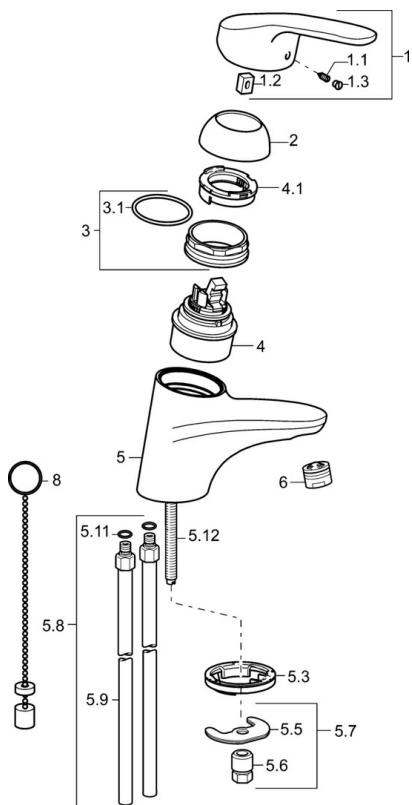

EAN: 4015474271067
static.hansa.com/01042183

- Umyvadlo
- Jednopáková
- Stojánková
- Chrom
- Pevné výtokové rameno
- PCA® aerátor s konstantním průtokovým množstvím nezávislým na změnách tlaku
- Páka se symboly teplé a studené vody, Jedna ovládací páka / rukojeť
- Zápustný řetízek
- Funkce pro nastavení maximální teploty a průtoku vody, Nastavitelný omezovač teploty vody (součástí dodávky, možnost dodatečné instalace)
- ø 48 mm keramická eco kartuše pro ovládání teploty a průtoku vody
- Měděné přípojovací trubky
- Tělo baterie z mosazi DZR, Montážní systém Rapid
- Bez odpadní soupravy

Technické údaje

Vlastnosti průtoku

Úsporný průtok při 3 bar	4.2 l/min
Průtokové množství při 3 bar (s regulátorem průtoku)	7.8 l/min

Technické vlastnosti

Velikost DN (jmenovitý rozměr)	DN15
Zdroj teplé vody	max. +80°C
Pracovní tlak	1-10 bar
Velikost přípojky	Ø 10 mm
Projection	141 mm
Zabezpečení proti zpětnému toku (ČSN EN 1717)	AA
Materiál	Mosaz

Předpisy

Norma EN	EN 817
Třída hlučnosti	I (ISO 3822)

Schválení a Prohlášení

KIWA	K6116/08
ABP	P-IX 29885/IA
Prohlášení o shodě	DoC
EPD	S-P-06391

Náhradní díly

SP01042183

	Název	Kód
1	Dlouhá páka, L=138	01880076
1	Páka, L=93 mm	01880083
1.1	Šroub, M5x8, SW2.5	59904755
1.2	Kluzné pouzdro (osazené)	59904778
1.3	Záslepka Šedá	59912112
2	Krytka	59912638
3	Oční šroub, M50x1, SW45	59904775
3.1	O-kroužek, d 43x2.5	59911166
4	Kartuše, 4.8 eco	59904601
4.1	Hot water limiter	59904759
5.3	Těsnění	59914591
5.5	Upevňovací deska	59904765
5.6	Šroub, M8x1, SW13	59904766
5.7	Upevňovací set	59910749
5.8	Instalační set	59911791
5.9	Šroubení, L=430, M10x1	59912550
5.11	O-kroužek, d 7.65x1.78	59902337
5.12	Upevňovací šroub, M8x1, L=140	59912474
6	Aerator, M24x1 (2011-)	59913739
8	Podložka s očkem pro řetízek	59902219