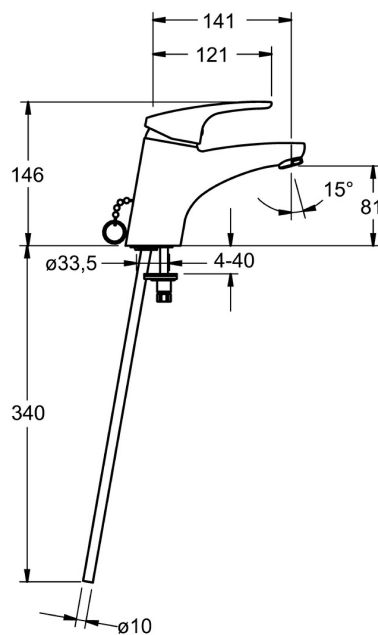

EAN: 4015474271067
static.hansa.com/01042183

- Umyvadlo
- Jednopáková
- Stojánková
- Chrom
- Pevné výtokové rameno
- PCA® aerátor s konstantním průtokovým množstvím nezávislým na změnách tlaku
- Páka se symboly teplé a studené vody, Jedna ovládací páka / rukojeť
- Zápustný řetízek
- Funkce pro nastavení maximální teploty a průtoku vody, Nastavitelný omezovač teploty vody (součástí dodávky, možnost dodatečné instalace)
- ø 48 mm keramická eco kartuše pro ovládání teploty a průtoku vody
- Měděné přípojovací trubky
- Tělo baterie z mosazi DZR, Montážní systém Rapid
- Bez odpadní soupravy

Technické údaje

Vlastnosti průtoku

Úsporný průtok při 3 bar	4.2 l/min
Průtokové množství při 3 bar (s regulátorem průtoku)	7.8 l/min

Technické vlastnosti

Velikost DN (jmenovitý rozměr)	DN15
Zdroj teplé vody	max. +80°C
Pracovní tlak	1-10 bar
Velikost přípojky	Ø 10 mm
Projection	141 mm
Zabezpečení proti zpětnému toku (ČSN EN 1717)	AA
Materiál	Mosaz

Předpisy

Norma EN	EN 817
Třída hlučnosti	I (ISO 3822)

Schválení a Prohlášení

KIWA	K6116/08
ABP	P-IX 29885/IA
Prohlášení o shodě	DoC
EPD	S-P-06391

Náhradní díly

SP01042183

	Název	Kód
1	Dlouhá páka, L=138	01880076
1	Páka, L=93 mm	01880083
1.1	Šroub, M5x8, SW2.5	59904755
1.2	Kluzné pouzdro (osazené)	59904778
1.3	Záslepka Šedá	59912112
2	Krytka	59912638
3	Oční šroub, M50x1, SW45	59904775
3.1	O-kroužek, d 43x2.5	59911166
4	Kartuše, 4.8 eco	59904601
4.1	Hot water limiter	59904759
5.3	Těsnění	59914591
5.5	Upevňovací deska	59904765
5.6	Šroub, M8x1, SW13	59904766
5.7	Upevňovací set	59910749
5.8	Instalační set	59911791
5.9	Šroubení, L=430, M10x1	59912550
5.11	O-kroužek, d 7.65x1.78	59902337
5.12	Upevňovací šroub, M8x1, L=140	59912474
6	Aerator, M24x1 (2011-)	59913739
8	Podložka s očkem pro řetízek	59902219