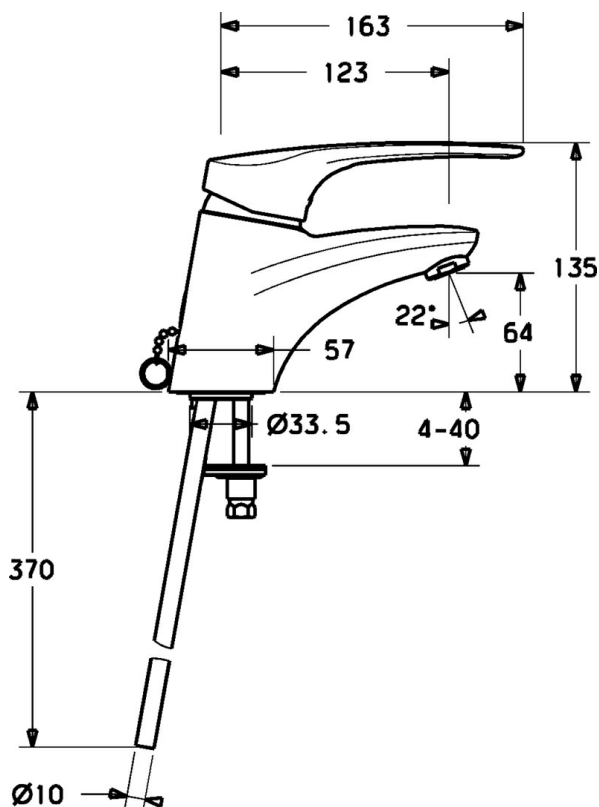

EAN: 4015474076822
static.hansa.com/01042176

- Zdravotná starostlivosť a opatrovatelstvo
- Jednopáková
- Stojanková
- Chróm
- Pevné výtokové rameno
- CASCADE® - aerátor
- Dlhá páka, Páka so symbolom teplej a studenej vody, Jedna ovládacia páka / rukoväť
- Zápustná retiazka
- Funkcie pre nastavenie maximálnej teploty a prietoku vody, Nastaviteľný obmedzovač teploty vody (súčasť dodávky, možnosť dodatočnej inštalácie)
- ø 48 mm keramická Eco kartuša pre ovládanie teploty a prietoku vody
- Medené pripojovacie trubičky
- Vodné cesty bez poniklovania
- Bez odtokovej garnitúry

Technické údaje

Technické vlastnosti

Veľkosť DN (menovitý rozmer)	DN15
Dodávka teplej vody	max. +80°C
Pracovný tlak	0.5-10 bar
Spojovacia veľkosť	Ø10
Projection	123 mm
Materiál	Mosadz

Predpisy

Norma EN	EN 817
----------	---------------

Náhradné diely

SP01042173

	Názov	Kód
1	Ovládacia rukoväť, L=87 mm	59914195
1	Dlhý páka, L=138	01880076
1.1	Skrutka, M5x8, SW2.5	59904755
1.2	Klzné puzdro	59904778
1.3	Záslepka Sivá	59912112
2	Krytka	59912638
3	Očné skrutka, M50x1, SW45	59904775
3.1	O-krúžok, d 43x2.5	59911166
4	Kartuš, 4.8 eco	59904601
4.1	Hot water limiter	59904759
5.3	Tesnenie, 37x48x3.5	59911422
5.5		59904765
5.6	Skrutka, M8x1, SW13	59904766
5.7	Upevňovací set	59910749
5.8	Installation coupling pair	59911791
5.12	Upevňovacia skrutka, M8x1, L=140	59912474
6	Aerator, M24x1 STD HC A	59902366
6	Aerator, M24x1 (2011-)	59913739
6.1	Aerator, M22/24 A	59902081
8	Podložka s očkom pre retiazku	59902219
9	Ovládacie tiahlo	59912608
N.I.	Montážny kit	59913083