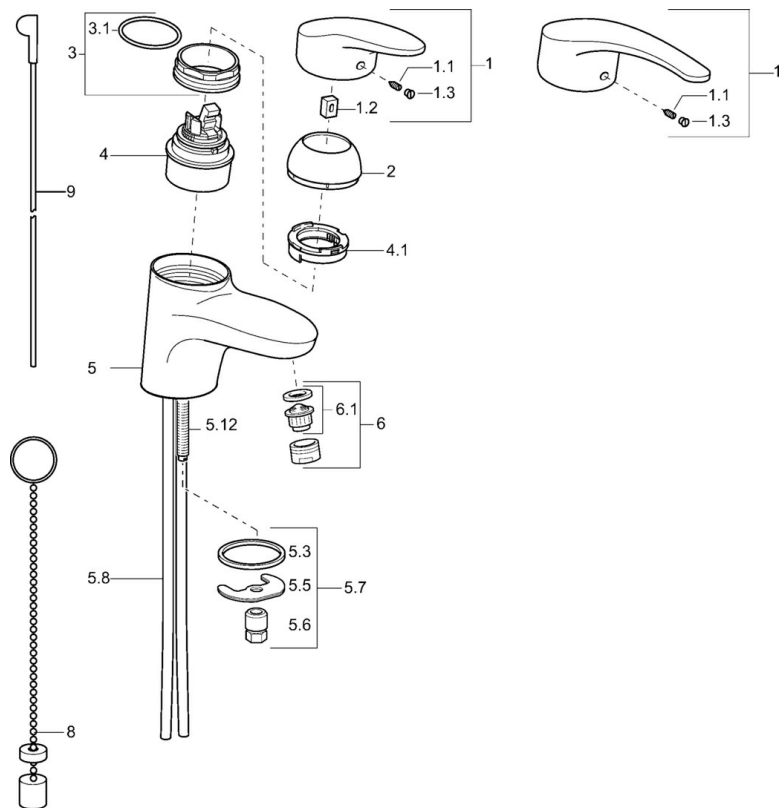

EAN: 4015474076822
static.hansa.com/01042176

- Zdravotná starostlivosť a opatrovatelstvo
- Jednopáková
- Stojanková
- Chróm
- Pevné výtokové rameno
- CASCADE® - aerátor
- Dlhá páka, Páka so symbolom teplej a studenej vody, Jedna ovládacia páka / rukoväť
- Zápustná retiazka
- Funkcie pre nastavenie maximálnej teploty a prietoku vody, Nastaviteľný obmedzovač teploty vody (súčasť dodávky, možnosť dodatočnej inštalácie)
- ø 48 mm keramická Eco kartuša pre ovládanie teploty a prietoku vody
- Medené pripojovacie trubičky
- Vodné cesty bez poniklovania
- Bez odtokovej garnitúry

Technické údaje

Technické vlastnosti

Veľkosť DN (menovitý rozmer)	DN15
Dodávka teplej vody	max. +80°C
Pracovný tlak	0.5-10 bar
Spojovacia veľkosť	Ø10
Projection	123 mm
Materiál	Mosadz

Predpisy

Norma EN	EN 817
----------	---------------

Náhradné diely

SP01042173

	Názov	Kód
1	Ovládacia rukoväť, L=87 mm	59914195
1	Dlhý páka, L=138	01880076
1.1	Skrutka, M5x8, SW2.5	59904755
1.2	Klzné puzdro	59904778
1.3	Záslepka Sivá	59912112
2	Krytka	59912638
3	Očné skrutka, M50x1, SW45	59904775
3.1	O-krúžok, d 43x2.5	59911166
4	Kartuš, 4.8 eco	59904601
4.1	Hot water limiter	59904759
5.3	Tesnenie, 37x48x3.5	59911422
5.5		59904765
5.6	Skrutka, M8x1, SW13	59904766
5.7	Upevňovací set	59910749
5.8	Installation coupling pair	59911791
5.12	Upevňovacia skrutka, M8x1, L=140	59912474
6	Aerator, M24x1 STD HC A	59902366
6	Aerator, M24x1 (2011-)	59913739
6.1	Aerator, M22/24 A	59902081
8	Podložka s očkom pre retiazku	59902219
9	Ovládacie tiahlo	59912608
N.I.	Montážny kit	59913083