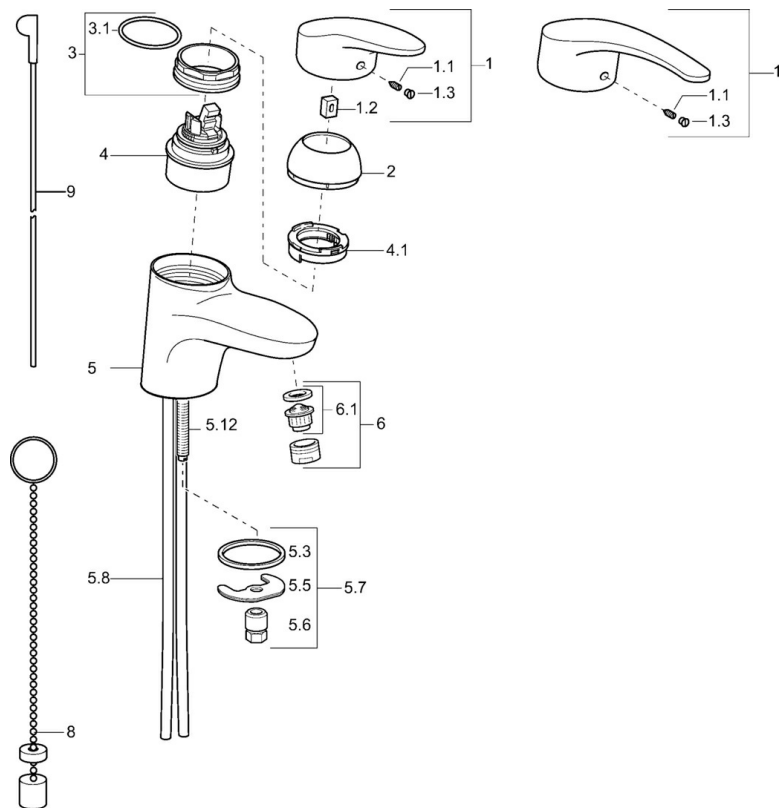

EAN: 4015474076099  
[static.hansa.com/01042173](http://static.hansa.com/01042173)

- Umývadlo
- Jednopaková
- Stojanková
- Chróm
- Pevné výtokové rameno
- CASCADE® - aerátor
- Páka so symbolom teplej a studenej vody, Jedna ovládacia páka / rukoväť
- Zápusťná retiazka
- Funkcie pre nastavenie maximálnej teploty a prietoku vody, Nastaviteľný obmedzovač teploty vody (súčasť dodávky, možnosť dodatočnej inštalácie)
- $\varnothing$  48 mm keramická Eco kartuša pre ovládanie teploty a prietoku vody
- Medené prípojovacie trubičky
- Vodné cesty bez poniklovania
- Bez odtokovej garnitúry

### Technické vlastnosti

Veľkosť DN (menovitý rozmer)	<b>DN15</b>
Dodávka teplej vody	<b>max. +80°C</b>
Pracovný tlak	<b>0.5-10 bar</b>
Spojovacia veľkosť	<b><math>\varnothing</math>10</b>
Projection	<b>123 mm</b>
Materiál	<b>Mosadz</b>

### SP01042173

	Názov	Kód
1	Ovládacia rukoväť, L=87 mm	59914195
1	Dlhý páka, L=138	01880076
1.1	Skrutka, M5x8, SW2.5	59904755
1.2	Klzné puzdro	59904778
1.3	Záslepka Sivá	59912112
2	Krytka	59912638
3	Očné skrutka, M50x1, SW45	59904775
3.1	O-krúžok, d 43x2.5	59911166
4	Kartuš, 4.8 eco	59904601
4.1	Hot water limiter	59904759
5.3	Tesnenie, 37x48x3.5	59911422
5.5		59904765
5.6	Skrutka, M8x1, SW13	59904766
5.7	Upevňovací set	59910749
5.8	Installation coupling pair	59911791
5.12	Upevňovacia skrutka, M8x1, L=140	59912474
6	Aerator, M24x1 STD HC A	59902366
6	Aerator, M24x1 (2011-)	59913739
6.1	Aerator, M22/24 A	59902081
8	Podložka s očkom pre retiazku	59902219
9	Ovládacie tiahlo	59912608
N.I.	Montážny kit	59913083