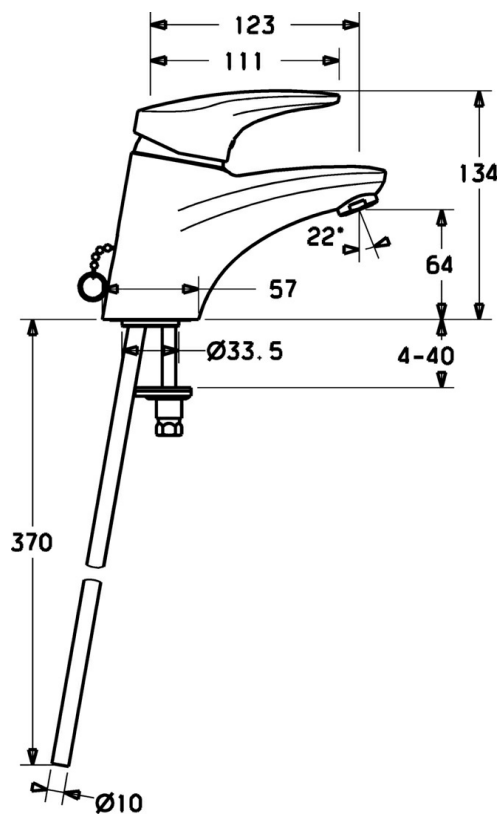

EAN: 4015474076099  
[static.hansa.com/01042173](http://static.hansa.com/01042173)

- Umývadlo
- Jednopaková
- Stojanková
- Chróm
- Pevné výtokové rameno
- CASCADE® - aerátor
- Páka so symbolom teplej a studenej vody, Jedna ovládacia páka / rukoväť
- Zápusťná retiazka
- Funkcie pre nastavenie maximálnej teploty a prietoku vody, Nastaviteľný obmedzovač teploty vody (súčasť dodávky, možnosť dodatočnej inštalácie)
- $\varnothing$  48 mm keramická Eco kartuša pre ovládanie teploty a prietoku vody
- Medené prípojovacie trubičky
- Vodné cesty bez poniklovania
- Bez odtokovej garnitúry

### Technické vlastnosti

Veľkosť DN (menovitý rozmer)	<b>DN15</b>
Dodávka teplej vody	<b>max. +80°C</b>
Pracovný tlak	<b>0.5-10 bar</b>
Spojovacia veľkosť	<b><math>\varnothing</math>10</b>
Projection	<b>123 mm</b>
Materiál	<b>Mosadz</b>

### SP01042173

	Názov	Kód
1	Ovládacia rukoväť, L=87 mm	59914195
1	Dlhý páka, L=138	01880076
1.1	Skrutka, M5x8, SW2.5	59904755
1.2	Klzné puzdro	59904778
1.3	Záslepka Sivá	59912112
2	Krytka	59912638
3	Očné skrutka, M50x1, SW45	59904775
3.1	O-krúžok, d 43x2.5	59911166
4	Kartuš, 4.8 eco	59904601
4.1	Hot water limiter	59904759
5.3	Tesnenie, 37x48x3.5	59911422
5.5		59904765
5.6	Skrutka, M8x1, SW13	59904766
5.7	Upevňovací set	59910749
5.8	Installation coupling pair	59911791
5.12	Upevňovacia skrutka, M8x1, L=140	59912474
6	Aerator, M24x1 STD HC A	59902366
6	Aerator, M24x1 (2011-)	59913739
6.1	Aerator, M22/24 A	59902081
8	Podložka s očkom pre retiazku	59902219
9	Ovládacie tiahlo	59912608
N.I.	Montážny kit	59913083