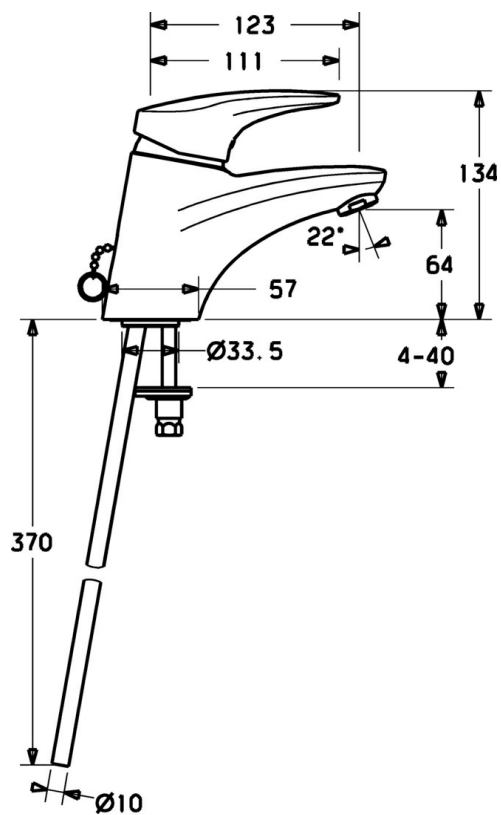

EAN: 4015474076099
static.hansa.com/01042173

- Lavabo
- Monocomando
- Montaggio d'appoggio
- Cromo
- Bocca fissa
- Rompigetto Standard
- Leva con simbolo F+C, Leva/Manopola monocomando
- Catena
- Limitatore di temperatura, Limitatore di temperatura regolabile
- Cartuccia a dischi ceramici \varnothing 48mm (Eco)
- Collegamento con tubo
- Condotti acqua senza rivestimento in nichel
- Senza piletta di scarico

Dati tecnici

Caratteristiche tecniche

Misura DN (dimensione nominale)	DN15
Fornitura di acqua calda	max. +80°C
Pressione di esercizio	0.5-10 bar
Misura della connessione	Ø10
Projection	123 mm
Materiale	Ottone

Norme

Standard EN	EN 817
-------------	---------------

Parti di ricambio

SP01042173

	Nome	Codice
1	Leva, L=87 mm	59914195
1	Leva lunga, L=138 Cromo	01880076
1.1	Screw, M5x8, SW2.5	59904755
1.2	Adattatore	59904778
1.3	Tappo Grigio	59912112
2	Cappuccio Cromo	59912638
3	Vite eye, M50x1, SW45	59904775
3.1	O-ring, d 43x2.5	59911166
4	Cartuccia, 4.8 eco	59904601
4.1	Hot water limiter	59904759
5.3	Giunto, 37x48x3.5	59911422
5.5	Fixing plate	59904765
5.6	Screw, M8x1, SW13	59904766
5.7	Set di fissaggio	59910749
5.8	Innesto per installazione Cromo	59911791
5.12	Viti di fissaggio, M8x1, L=140	59912474
6	Aereatore, M24x1 STD HC A Cromo	59902366
6	Aereatore, M24x1 (2011-)	59913739
6.1	Aereatore, M22/24 A	59902081
8	Rondella con portacatenella	59902219
9	Asta saltarello Cromo	59912608
N.I.	Kit di installazione	59913083