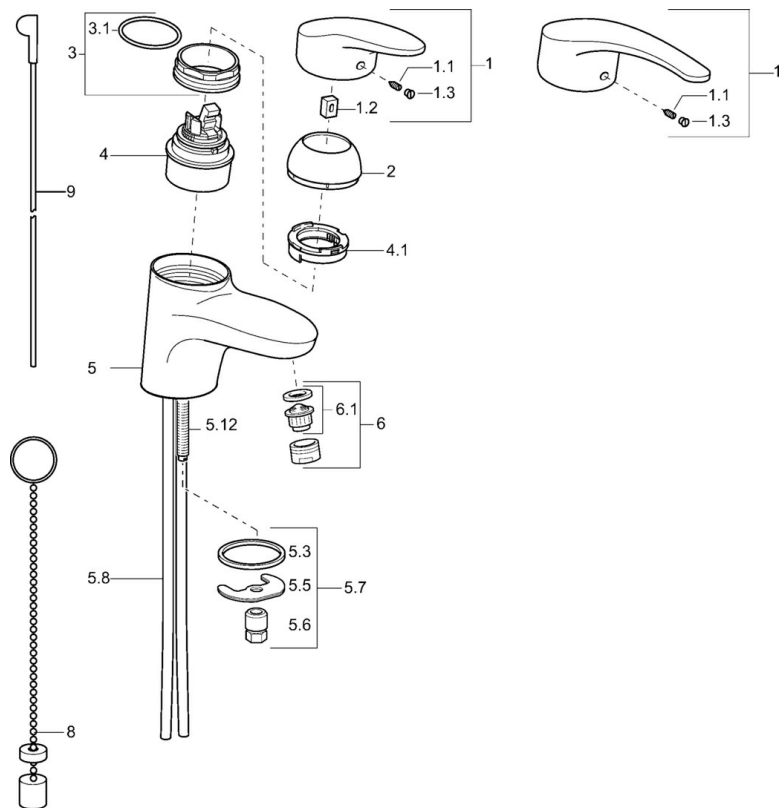

EAN: 4015474076099
static.hansa.com/01042173

- Lavabo
- Monocomando
- Montaggio d'appoggio
- Cromo
- Bocca fissa
- Rompigetto Standard
- Leva con simbolo F+C, Leva/Manopola monocomando
- Catena
- Limitatore di temperatura, Limitatore di temperatura regolabile
- Cartuccia a dischi ceramici \varnothing 48mm (Eco)
- Collegamento con tubo
- Condotti acqua senza rivestimento in nichel
- Senza piletta di scarico

Dati tecnici

Caratteristiche tecniche

Misura DN (dimensione nominale)	DN15
Fornitura di acqua calda	max. +80°C
Pressione di esercizio	0.5-10 bar
Misura della connessione	Ø10
Projection	123 mm
Materiale	Ottone

Norme

Standard EN	EN 817
-------------	---------------

Parti di ricambio

SP01042173

	Nome	Codice
1	Leva, L=87 mm	59914195
1	Leva lunga, L=138 Cromo	01880076
1.1	Screw, M5x8, SW2.5	59904755
1.2	Adattatore	59904778
1.3	Tappo Grigio	59912112
2	Cappuccio Cromo	59912638
3	Vite eye, M50x1, SW45	59904775
3.1	O-ring, d 43x2.5	59911166
4	Cartuccia, 4.8 eco	59904601
4.1	Hot water limiter	59904759
5.3	Giunto, 37x48x3.5	59911422
5.5	Fixing plate	59904765
5.6	Screw, M8x1, SW13	59904766
5.7	Set di fissaggio	59910749
5.8	Innesto per installazione Cromo	59911791
5.12	Viti di fissaggio, M8x1, L=140	59912474
6	Aereatore, M24x1 STD HC A Cromo	59902366
6	Aereatore, M24x1 (2011-)	59913739
6.1	Aereatore, M22/24 A	59902081
8	Rondella con portacatenella	59902219
9	Asta saltarello Cromo	59912608
N.I.	Kit di installazione	59913083