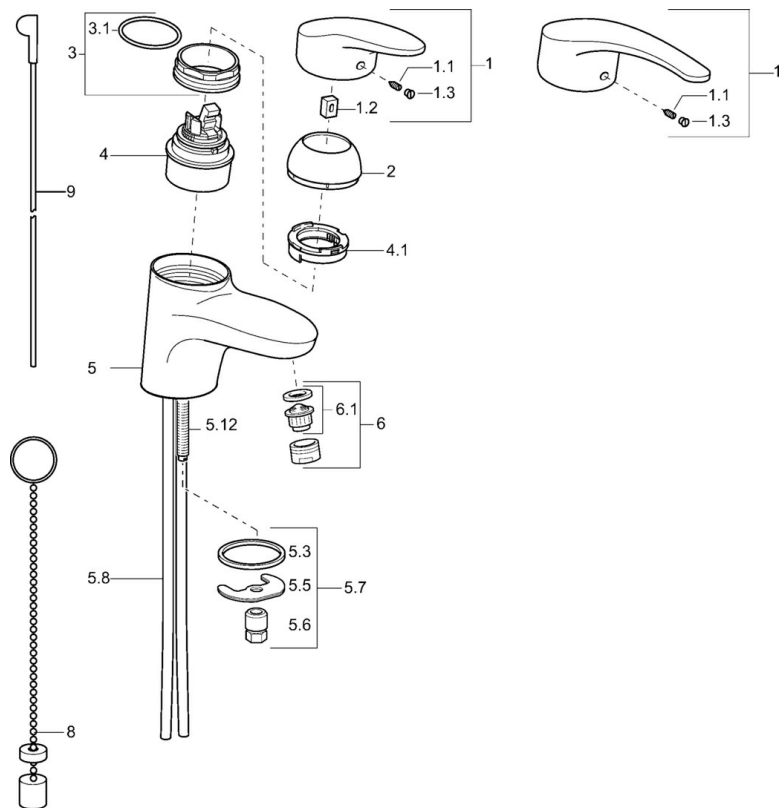

EAN: 4015474076099
static.hansa.com/01042173

- Lavabo
- Monocommande
- Montage sur plaque
- Chrome
- Bec fixe
- CASCADE®
- Levier avec symbole C+F, Levier monocommande
- Porte-chaîne avec chaîne
- Limiteur de température et de débit, Limiteur de température ajustable
- Eco cartouche céramique de \varnothing 48 mm pour contrôle de température et de débit
- Raccordement par tubulures cuivre
- Voies d'eau sans revêtement de nickel
- Sans bonde de vidage push

Caractéristiques techniques

Caractéristiques techniques

Taille DN (diamètre nominal)	DN15
Alimentation en eau chaude	max. +80°C
Pression de service	0.5-10 bar
Taille de raccord	\varnothing10
Saillie	123 mm
Matériau	brass

Règlementations

Norme EN	EN 817
----------	---------------

Pièces de rechange

SP01042173

	Nom	Code
1	Levier, L=87 mm	59914195
1	Levier long, L=138	01880076
1.1	Vis, M5x8, SW2.5	59904755
1.2	Kit de joints pour bec	59904778
1.3	Capuchon Gris	59912112
2	Chape	59912638
3	Vis Loop, M50x1, SW45	59904775
3.1	Joint, d 43x2.5	59911166
4	Cartouche, 4,8 eco	59904601
4.1	Hot water limiter	59904759
5.3	Joint, 37x48x3.5	59911422
5.5	Fixing plate	59904765
5.6	Vis, M8x1, SW13	59904766
5.7	Ensemble de fixation	59910749
5.8	installation, raccords paire	59911791
5.12	Vis, M8x1, L=140	59912474
6	Aérateur, M24x1 STD HC A	59902366
6	Aérateur, M24x1 (2011-)	59913739
6.1	Aérateur, M22/24 A	59902081
8	Bague avec graine d'attache	59902219
9	Tirette de vidage	59912608
N.I.	Kit d'installation	59913083