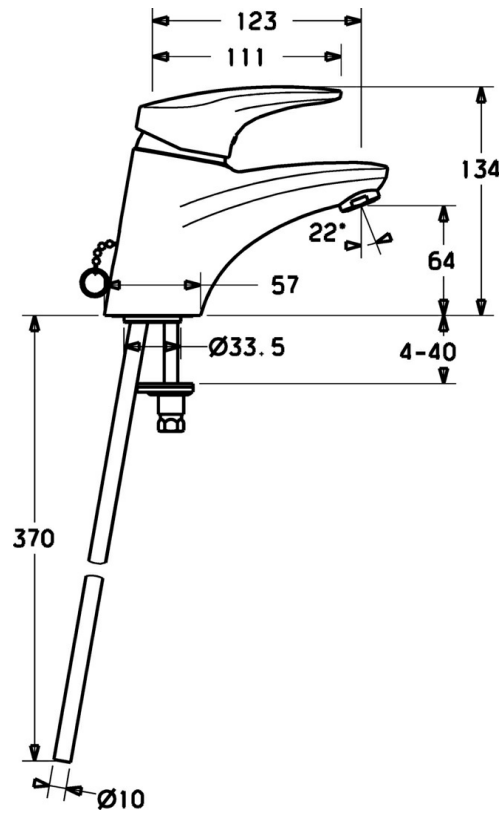

EAN: 4015474076099
static.hansa.com/01042173

- Lavabo
- Monocommande
- Montage sur plaque
- Chrome
- Bec fixe
- CASCADE®
- Levier avec symbole C+F, Levier monocommande
- Porte-chaîne avec chaîne
- Limiteur de température et de débit, Limiteur de température ajustable
- Eco cartouche céramique de \varnothing 48 mm pour contrôle de température et de débit
- Raccordement par tubulures cuivre
- Voies d'eau sans revêtement de nickel
- Sans bonde de vidage push

Caractéristiques techniques

Caractéristiques techniques

Taille DN (diamètre nominal)	DN15
Alimentation en eau chaude	max. +80°C
Pression de service	0.5-10 bar
Taille de raccord	\varnothing10
Saillie	123 mm
Matériau	brass

Règlementations

Norme EN	EN 817
----------	---------------

Pièces de rechange

SP01042173

	Nom	Code
1	Levier, L=87 mm	59914195
1	Levier long, L=138	01880076
1.1	Vis, M5x8, SW2.5	59904755
1.2	Kit de joints pour bec	59904778
1.3	Capuchon Gris	59912112
2	Chape	59912638
3	Vis Loop, M50x1, SW45	59904775
3.1	Joint, d 43x2.5	59911166
4	Cartouche, 4,8 eco	59904601
4.1	Hot water limiter	59904759
5.3	Joint, 37x48x3.5	59911422
5.5	Fixing plate	59904765
5.6	Vis, M8x1, SW13	59904766
5.7	Ensemble de fixation	59910749
5.8	installation, raccords paire	59911791
5.12	Vis, M8x1, L=140	59912474
6	Aérateur, M24x1 STD HC A	59902366
6	Aérateur, M24x1 (2011-)	59913739
6.1	Aérateur, M22/24 A	59902081
8	Bague avec graine d'attache	59902219
9	Tirette de vidage	59912608
N.I.	Kit d'installation	59913083