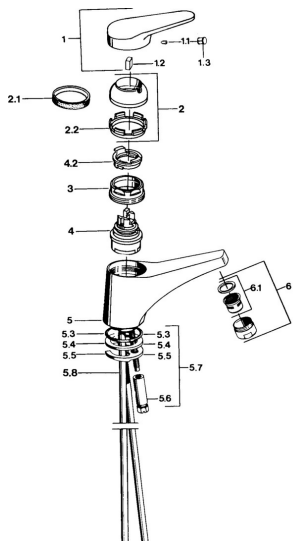

EAN: 4015474525849
static.hansa.com/01042162

- Umývadlo
- Jednopaková
- Stojanková
- Chróm
- Pevné výtokové rameno
- Jedna ovládacia páka / rukoväť, Páka so symbolom teplej a studenej vody
- Zápustná retiazka
- Medené pripojovacie trubičky
- Bez odtokovej garnitúry

Technické údaje

Technické vlastnosti

Veľkosť DN (menovitý rozmer)	DN15
Dodávka teplej vody	max. +80°C
Pracovný tlak	0.5-10 bar
Spojovacia veľkosť	Ø10
Projection	132 mm
Materiál	Mosadz

Predpisy

Norma EN	EN 817
----------	---------------

Náhradné diely

SP01092102

	Názov	Kód
1	Ovládacia rukoväť, (-2004)	59901882
1.1	Skrutka, M5x8, SW2.5	59904755
1.2	Klzné puzdro	59904778
1.3	Plug, hot/cold	59906705
2	Krytka, (-1994) Ukončené	59904756
2	Krytka	59906563
2.1	Krúžok Ukončené	59905365
2.1	Krúžok Ukončené	59904809
2.2	Upevňovacia objímka	59906695
3	Očné skrutka, M50x1, SW45	59904775
4	Kartuš, 4.8 eco	59904601
4	Kartuš, 4.8 Eco-Top	59911431
4.2	Hot water limiter	59904759
5.2	Spojovací diel tiahla	59904624
5.3	O-krúžok, 42x3.5	59904764
5.4	Tesnenie, 48x33.5x2	59902283
5.5		59904765
5.6	Skrutka, M8x1, SW13	59904766
5.7	Upevňovací set	59910749
5.8	Potrubié Ukončené	59905681
6	Aerator, M24x1 STD HC A	59902366
6	Aerator, M24x1 A Biela Ukončené	59905419
6.1	Aerator, M22/24 A	59902081
7	Vypúšťací ventil umývadla	59904620
N.I.	Podložka s očkom pre retiazku	59902219
N.I.		59906910