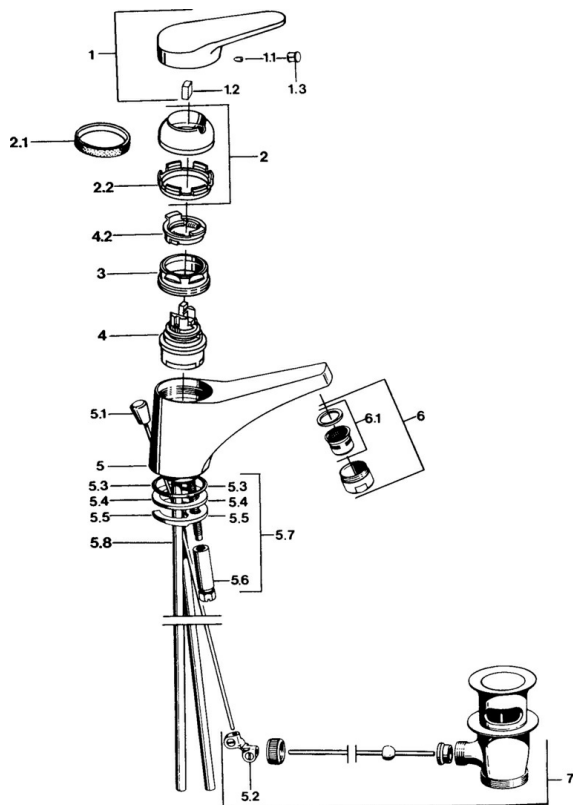

EAN: 4015474525849
static.hansa.com/01042162

- Umývadlo
- Jednopaková
- Stojanková
- Chróm
- Pevné výtokové rameno
- Jedna ovládacia páka / rukoväť, Páka so symbolom teplej a studenej vody
- Zápustná retiazka
- Medené pripojovacie trubičky
- Bez odtokovej garnitúry

Technické údaje

Technické vlastnosti

Veľkosť DN (menovitý rozmer)	DN15
Dodávka teplej vody	max. +80°C
Pracovný tlak	0.5-10 bar
Spojovacia veľkosť	Ø10
Projection	132 mm
Materiál	Mosadz

Predpisy

Norma EN	EN 817
----------	---------------

Náhradné diely

SP01092102

	Názov	Kód
1	Ovládacia rukoväť, (-2004)	59901882
1.1	Skrutka, M5x8, SW2.5	59904755
1.2	Klzné puzdro	59904778
1.3	Plug, hot/cold	59906705
2	Krytka, (-1994) Ukončené	59904756
2	Krytka	59906563
2.1	Krúžok Ukončené	59905365
2.1	Krúžok Ukončené	59904809
2.2	Upevňovacia objímka	59906695
3	Očné skrutka, M50x1, SW45	59904775
4	Kartuš, 4.8 eco	59904601
4	Kartuš, 4.8 Eco-Top	59911431
4.2	Hot water limiter	59904759
5.2	Spojovací diel tiahla	59904624
5.3	O-krúžok, 42x3.5	59904764
5.4	Tesnenie, 48x33.5x2	59902283
5.5		59904765
5.6	Skrutka, M8x1, SW13	59904766
5.7	Upevňovací set	59910749
5.8	Potrubié Ukončené	59905681
6	Aerator, M24x1 STD HC A	59902366
6	Aerator, M24x1 A Biela Ukončené	59905419
6.1	Aerator, M22/24 A	59902081
7	Vypúšťací ventil umývadla	59904620
N.I.	Podložka s očkom pre retiazku	59902219
N.I.		59906910