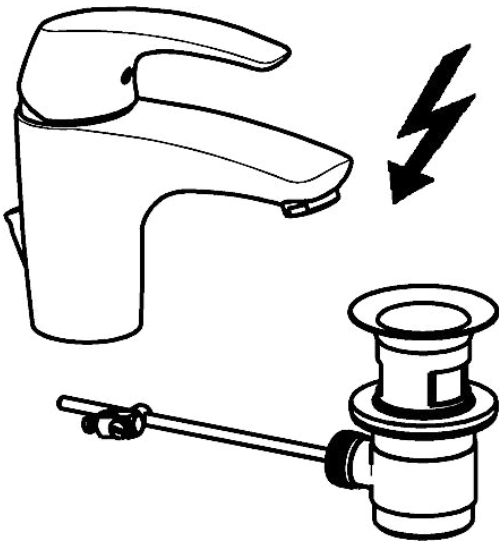

EAN: 4015474254473
static.hansa.com/01031174

- Waschtisch
- Einhebelmischer, Niederdruck, für offene Heißwasserbereiter
- Standmontage
- Chrom
- Feststehender Auslauf
- Kristallklarer Laminarstrahl
- Hebel mit W+K-Kennzeichnung, Einhandbedienhebel/Griff
- Ablaufgarnitur mit Zugstange
- Anschluss über Kupferrohre

Technische Daten

Technische Eigenschaften

DN-Größe (Nennmaß)	DN15
Warmwasserversorgung	max. +80° C
Arbeitsdruck	0,5-5 bar
Anschlussgröße	Ø 8 mm
Ausladung	111 mm
Werkstoff	Messing

Vorschriften

EN Standard	EN 817
-------------	---------------

Ersatzteile

SP01031174

	Name	Art.-Nr.
1	Hebel	59913831
1.1	Schraube, M5x8, SW2.5	59904755
1.3	Dekorkappe Grau	59912112
2	Abdeckkappe Ausgelaufen	59912797
2.1	Dichtungssset	59913833
3	Befestigungsschraube, M40x1, SW34	59913834
4	Kartusche, 3.5 Eco	59912324
4	Kartusche, 3.5 Classic	59913075
4.1	Temperatur-Anschlagring	59912325
4.3	O-Ring, d 28.24x2.62 Ausgelaufen	59912590
4.4	O-Ring, d 10.10x1.60 Ausgelaufen	59905072
5.1	Zugstange mit Knopf	59913652
5.2	Gelenkstück	59904624
5.3	Bodendichtung	59914591
5.5	Befestigungsplatte	59904765
5.6	Schraube, M8x1, SW13	59904766
5.7	Befestigungssatz	59912113
5.8	Rohr Ausgelaufen	59913398
5.9	Rohr, M8x1, L=560	59912806
5.10	O-Ring, 6x1.4	59913266
5.11	Befestigungsschraube, M8x1, L=140	59912474
6	Luftsprudler, M24x1 Ausgelaufen	59913410
7	Ablaufgarnitur	59904620
9	Überwurfmutter	59904969
9.1	Dichtungskit, 14.9x8.5x1	59902352
9.2	Dichtungskit, 10x8	59902272
9.3	Schlauch	59902151
N.I.	Schlüssel, SW30/34	59912108