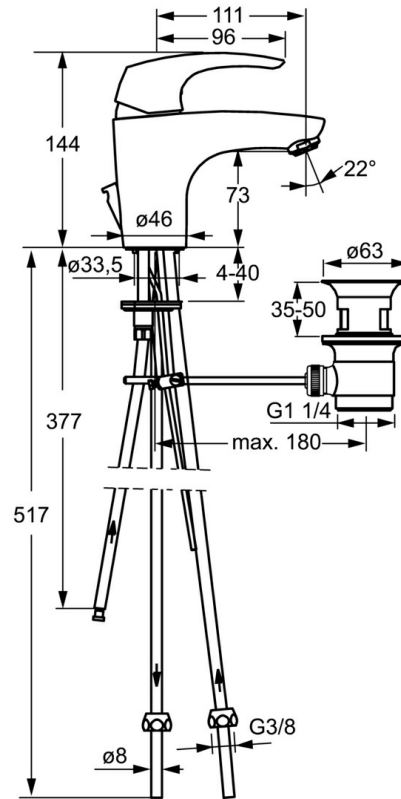

EAN: 4015474254473
static.hansa.com/01031174

- Waschtisch
- Einhebelmischer, Niederdruck, für offene Heißwasserbereiter
- Standmontage
- Chrom
- Feststehender Auslauf
- Kristallklarer Laminarstrahl
- Hebel mit W+K-Kennzeichnung, Einhandbedienhebel/Griff
- Ablaufgarnitur mit Zugstange
- Anschluss über Kupferrohre

Technische Daten

Technische Eigenschaften

DN-Größe (Nennmaß)	DN15
Warmwasserversorgung	max. +80° C
Arbeitsdruck	0,5-5 bar
Anschlussgröße	Ø 8 mm
Ausladung	111 mm
Werkstoff	Messing

Vorschriften

EN Standard	EN 817
-------------	---------------

Ersatzteile

SP01031174

	Name	Art.-Nr.
1	Hebel	59913831
1.1	Schraube, M5x8, SW2.5	59904755
1.3	Dekorkappe Grau	59912112
2	Abdeckkappe Ausgelaufen	59912797
2.1	Dichtungssset	59913833
3	Befestigungsschraube, M40x1, SW34	59913834
4	Kartusche, 3.5 Eco	59912324
4	Kartusche, 3.5 Classic	59913075
4.1	Temperatur-Anschlagring	59912325
4.3	O-Ring, d 28.24x2.62 Ausgelaufen	59912590
4.4	O-Ring, d 10.10x1.60 Ausgelaufen	59905072
5.1	Zugstange mit Knopf	59913652
5.2	Gelenkstück	59904624
5.3	Bodendichtung	59914591
5.5	Befestigungsplatte	59904765
5.6	Schraube, M8x1, SW13	59904766
5.7	Befestigungssatz	59912113
5.8	Rohr Ausgelaufen	59913398
5.9	Rohr, M8x1, L=560	59912806
5.10	O-Ring, 6x1.4	59913266
5.11	Befestigungsschraube, M8x1, L=140	59912474
6	Luftsprudler, M24x1 Ausgelaufen	59913410
7	Ablaufgarnitur	59904620
9	Überwurfmutter	59904969
9.1	Dichtungskit, 14.9x8.5x1	59902352
9.2	Dichtungskit, 10x8	59902272
9.3	Schlauch	59902151
N.I.	Schlüssel, SW30/34	59912108