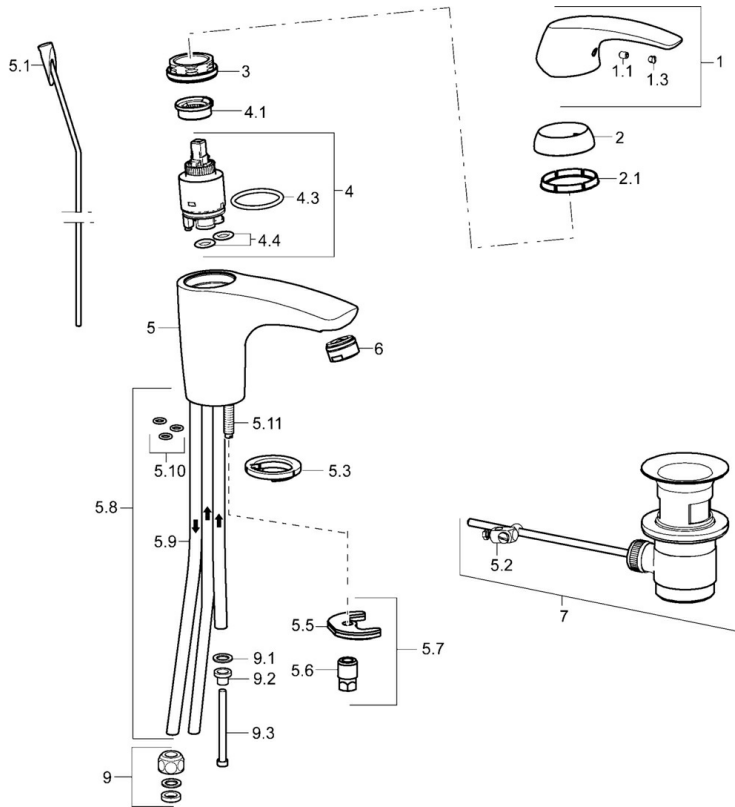

EAN: 4015474254473
static.hansa.com/01031174

- Waschtisch
- Einhebelmischer, Niederdruck, für offene Heißwasserbereiter
- Standmontage
- Chrom
- Feststehender Auslauf
- Kristallklarer Laminarstrahl
- Hebel mit W+K-Kennzeichnung, Einhandbedienhebel/Griff
- Ablaufgarnitur mit Zugstange
- Anschluss über Kupferrohre

Technische Daten

Technische Eigenschaften

DN-Größe (Nennmaß)	DN15
Warmwasserversorgung	max. +80° C
Arbeitsdruck	0,5-5 bar
Anschlussgröße	Ø 8 mm
Ausladung	111 mm
Werkstoff	Messing

Vorschriften

EN Standard	EN 817
-------------	---------------

Ersatzteile

SP01031174

	Name	Art.-Nr.
1	Hebel	59913831
1.1	Schraube, M5x8, SW2.5	59904755
1.3	Dekorkappe Grau	59912112
2	Abdeckkappe Ausgelaufen	59912797
2.1	Dichtungssset	59913833
3	Befestigungsschraube, M40x1, SW34	59913834
4	Kartusche, 3.5 Eco	59912324
4	Kartusche, 3.5 Classic	59913075
4.1	Temperatur-Anschlagring	59912325
4.3	O-Ring, d 28.24x2.62 Ausgelaufen	59912590
4.4	O-Ring, d 10.10x1.60 Ausgelaufen	59905072
5.1	Zugstange mit Knopf	59913652
5.2	Gelenkstück	59904624
5.3	Bodendichtung	59914591
5.5	Befestigungsplatte	59904765
5.6	Schraube, M8x1, SW13	59904766
5.7	Befestigungssatz	59912113
5.8	Rohr Ausgelaufen	59913398
5.9	Rohr, M8x1, L=560	59912806
5.10	O-Ring, 6x1.4	59913266
5.11	Befestigungsschraube, M8x1, L=140	59912474
6	Luftsprudler, M24x1 Ausgelaufen	59913410
7	Ablaufgarnitur	59904620
9	Überwurfmutter	59904969
9.1	Dichtungskit, 14.9x8.5x1	59902352
9.2	Dichtungskit, 10x8	59902272
9.3	Schlauch	59902151
N.I.	Schlüssel, SW30/34	59912108