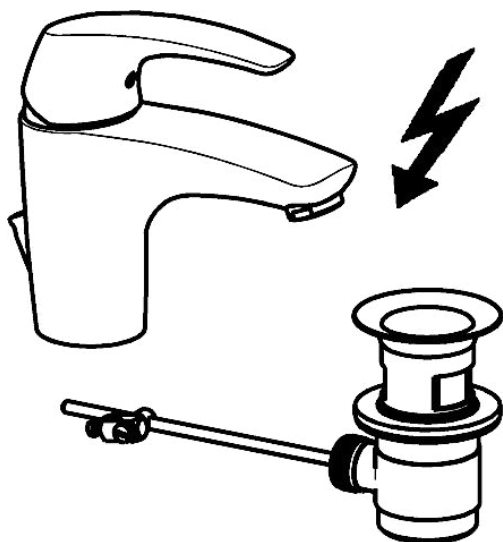

EAN: 4015474254473
static.hansa.com/01031174

- Umyvadlo
- Jednopáková, Pro beztlakové ohřivače vody
- Stojánková
- Chrom
- Pevné výtokové rameno
- Aerátor s laminárním proudem vody
- Páka se symboly teplé a studené vody, Jedna ovládací páka / rukojeť
- Mechanický uzávěr odpadu s táhlem
- Měděné přípojovací trubky

Technické údaje

Technické vlastnosti

Velikost DN (jmenovitý rozměr)	DN15
Zdroj teplé vody	max. +80°C
Pracovní tlak	0.5-5 bar
Velikost přípojky	Ø 8 mm
Projection	111 mm
Materiál	Mosaz

Předpisy

Norma EN	EN 817
----------	---------------

Náhradní díly

SP01031174

	Název	Kód
1	Páka	59913831
1.1	Šroub, M5x8, SW2.5	59904755
1.3	Záslepka Šedá	59912112
2	Krytka Ukončeno	59912797
2.1	Podložka, set	59913833
3	Upevňovací šroub, M40x1, SW34	59913834
4	Kartuše, 3.5 Eco	59912324
4	Kartuše, 3.5 Classic	59913075
4.1	Temperature adjustment limiter	59912325
4.3	O-kroužek, d 28.24x2.62 Ukončeno	59912590
4.4	O-kroužek, d 10.10x1.60 Ukončeno	59905072
5.1	Ovládací táhlo vypouštěcího ventilu	59913652
5.2	Spojovací díl táhel	59904624
5.3	Těsnění	59914591
5.5	Upevňovací deska	59904765
5.6	Šroub, M8x1, SW13	59904766
5.7	Upevňovací set	59912113
5.8	Roura Ukončeno	59913398
5.9	Roura, M8x1, L=560	59912806
5.10	O-kroužek, 6x1.4	59913266
5.11	Upevňovací šroub, M8x1, L=140	59912474
6	Aerator, M24x1 Ukončeno	59913410
7	Vypouštěcí ventil	59904620
9	Montáž matice	59904969
9.1	Těsnící sada, 14.9x8.5x1	59902352
9.2	Těsnící sada, 10x8	59902272
9.3	Hadice	59902151
N.I.	Klíč, SW30/34	59912108