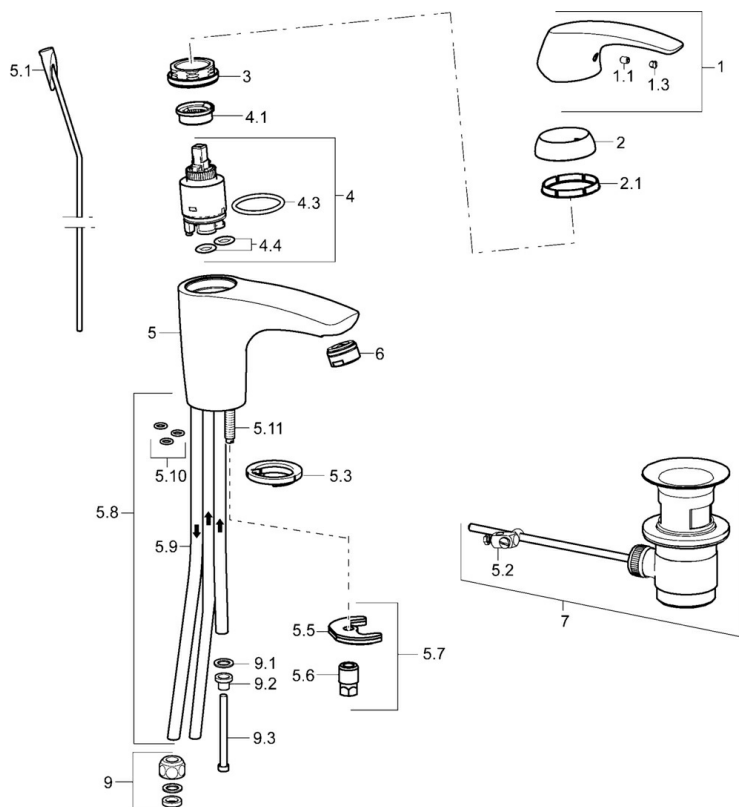

EAN: 4015474254473
static.hansa.com/01031174

- Umyvadlo
- Jednopáková, Pro beztlakové ohřivače vody
- Stojánková
- Chrom
- Pevné výtokové rameno
- Aerátor s laminárním proudem vody
- Páka se symboly teplé a studené vody, Jedna ovládací páka / rukojeť
- Mechanický uzávěr odpadu s táhlem
- Měděné přípojovací trubky

Technické údaje

Technické vlastnosti

Velikost DN (jmenovitý rozměr)	DN15
Zdroj teplé vody	max. +80°C
Pracovní tlak	0.5-5 bar
Velikost přípojky	Ø 8 mm
Projection	111 mm
Materiál	Mosaz

Předpisy

Norma EN	EN 817
----------	---------------

Náhradní díly

SP01031174

	Název	Kód
1	Páka	59913831
1.1	Šroub, M5x8, SW2.5	59904755
1.3	Záslepka Šedá	59912112
2	Krytka Ukončeno	59912797
2.1	Podložka, set	59913833
3	Upevňovací šroub, M40x1, SW34	59913834
4	Kartuše, 3.5 Eco	59912324
4	Kartuše, 3.5 Classic	59913075
4.1	Temperature adjustment limiter	59912325
4.3	O-kroužek, d 28.24x2.62 Ukončeno	59912590
4.4	O-kroužek, d 10.10x1.60 Ukončeno	59905072
5.1	Ovládací táhlo vypouštěcího ventilu	59913652
5.2	Spojovací díl táhel	59904624
5.3	Těsnění	59914591
5.5	Upevňovací deska	59904765
5.6	Šroub, M8x1, SW13	59904766
5.7	Upevňovací set	59912113
5.8	Roura Ukončeno	59913398
5.9	Roura, M8x1, L=560	59912806
5.10	O-kroužek, 6x1.4	59913266
5.11	Upevňovací šroub, M8x1, L=140	59912474
6	Aerator, M24x1 Ukončeno	59913410
7	Vypouštěcí ventil	59904620
9	Montáž matice	59904969
9.1	Těsnící sada, 14.9x8.5x1	59902352
9.2	Těsnící sada, 10x8	59902272
9.3	Hadice	59902151
N.I.	Klíč, SW30/34	59912108