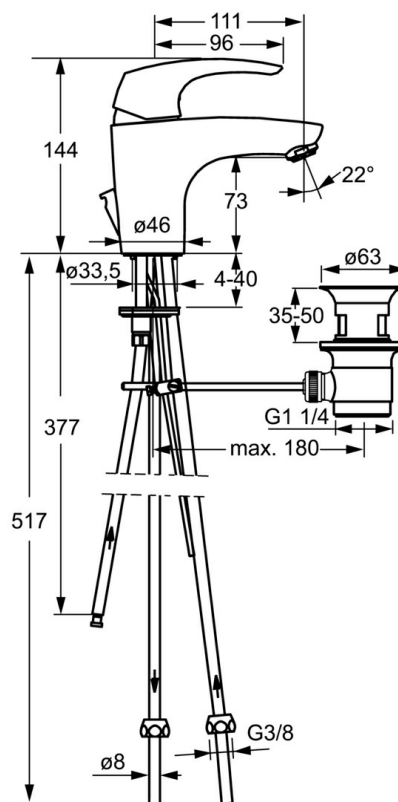

EAN: 4015474254473
static.hansa.com/01031174

- Umyvadlo
- Jednopáková, Pro beztlakové ohřivače vody
- Stojánková
- Chrom
- Pevné výtokové rameno
- Aerátor s laminárním proudem vody
- Páka se symboly teplé a studené vody, Jedna ovládací páka / rukojeť
- Mechanický uzávěr odpadu s táhlem
- Měděné přípojovací trubky

Technické údaje

Technické vlastnosti

Velikost DN (jmenovitý rozměr)	DN15
Zdroj teplé vody	max. +80°C
Pracovní tlak	0.5-5 bar
Velikost přípojky	Ø 8 mm
Projection	111 mm
Materiál	Mosaz

Předpisy

Norma EN	EN 817
----------	---------------

Náhradní díly

SP01031174

	Název	Kód
1	Páka	59913831
1.1	Šroub, M5x8, SW2.5	59904755
1.3	Záslepka Šedá	59912112
2	Krytka Ukončeno	59912797
2.1	Podložka, set	59913833
3	Upevňovací šroub, M40x1, SW34	59913834
4	Kartuše, 3.5 Eco	59912324
4	Kartuše, 3.5 Classic	59913075
4.1	Temperature adjustment limiter	59912325
4.3	O-kroužek, d 28.24x2.62 Ukončeno	59912590
4.4	O-kroužek, d 10.10x1.60 Ukončeno	59905072
5.1	Ovládací táhlo vypouštěcího ventilu	59913652
5.2	Spojovací díl táhel	59904624
5.3	Těsnění	59914591
5.5	Upevňovací deska	59904765
5.6	Šroub, M8x1, SW13	59904766
5.7	Upevňovací set	59912113
5.8	Roura Ukončeno	59913398
5.9	Roura, M8x1, L=560	59912806
5.10	O-kroužek, 6x1.4	59913266
5.11	Upevňovací šroub, M8x1, L=140	59912474
6	Aerator, M24x1 Ukončeno	59913410
7	Vypouštěcí ventil	59904620
9	Montáž matice	59904969
9.1	Těsnící sada, 14.9x8.5x1	59902352
9.2	Těsnící sada, 10x8	59902272
9.3	Hadice	59902151
N.I.	Klíč, SW30/34	59912108