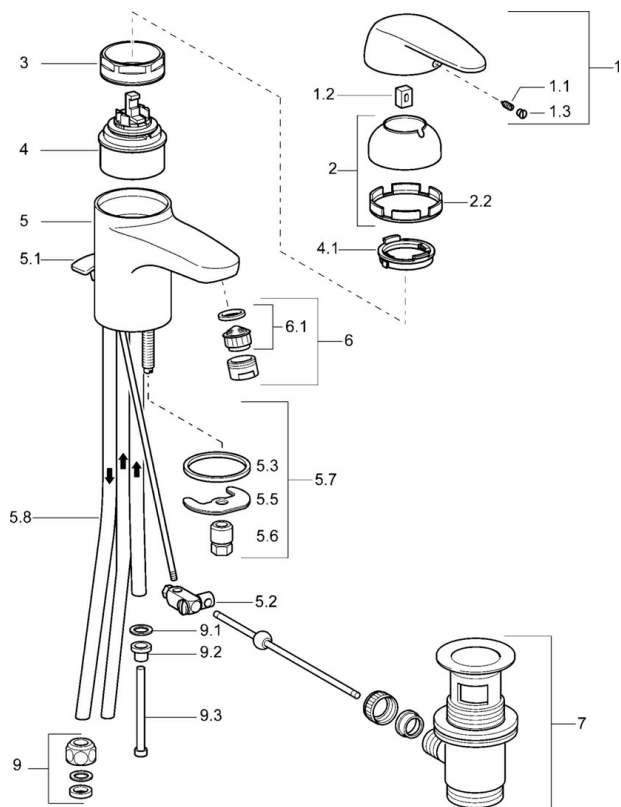

EAN: 4015474062306
static.hansa.com/01031104

- Umývadlo
- Pre beztlakové ohrievače vody
- Stojanková
- Chróm
- Pevné výtokové rameno
- Funkcie pre nastavenie maximálnej teploty a prietoku vody, Nastaviteľný obmedzovač teploty vody (súčasť dodávky, možnosť dodatočnej inštalácie)
- \varnothing 48 mm keramická Eco kartuša pre ovládanie teploty a prietoku vody

Technické údaje

Technické vlastnosti

Dodávka teplej vody	max. +80°C
Pracovný tlak	0.5-5 bar
Materiál	Mosadz

Náhradné diely

SP01031104

Název	Kód
1 Ovládací rukoväť	59913904
1.1 Skrutka, M5x8, SW2,5	59904755
1.2 Klzné puzdro	59904778
1.3 Plug, hot/cold	59906705
2 Krytka	59906563
2.2 Upevňovacia objímka	59906695
3 Očné skrutka, M50x1, SW45	59904775
4 Kartuš, 4.8 eco	59904601
4.1 Hot water limiter	59904759
5.1 Ovládacie tiahlo Ukončené	59912300
5.2 Spojovací diel tiahla	59904624
5.3 Tesnenie, 37x48x3.5	59911422
5.5	59904765
5.6 Skrutka, M8x1, SW13	59904766
5.7 Upevňovací set	59910749
5.8 Potrubie Ukončené	59911794
6 Aerátor, M24x1 A, low pressure	59902692
6.1 Aerátor, M22/24, ND	59901553
7 Vypúšťací ventil umývadla	59904620
9 Montáž matice	59904969
9.1 Tesnenie sada, 14.9x8.5x1	59902352
9.2 Tesnenie sada, 10x8	59902272
9.3 Pripájacie hadičky	59902151