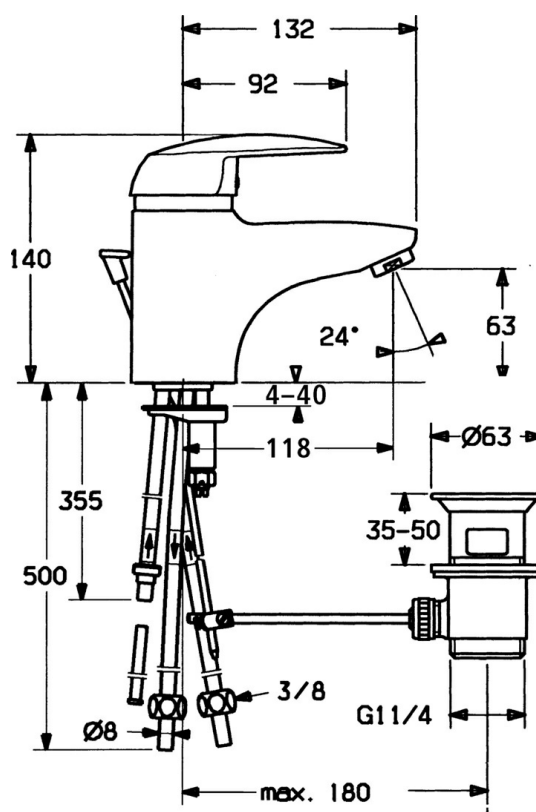

EAN: 4015474062306
static.hansa.com/01031104

- Umývadlo
- Pre beztlakové ohrievače vody
- Stojanková
- Chróm
- Pevné výtokové rameno
- Funkcie pre nastavenie maximálnej teploty a prietoku vody, Nastaviteľný obmedzovač teploty vody (súčasť dodávky, možnosť dodatočnej inštalácie)
- \varnothing 48 mm keramická Eco kartuša pre ovládanie teploty a prietoku vody

Technické údaje

Technické vlastnosti

Dodávka teplej vody	max. +80°C
Pracovný tlak	0.5-5 bar
Materiál	Mosadz

Náhradné diely

SP01031104

Název	Kód
1 Ovládací rukoväť	59913904
1.1 Skrutka, M5x8, SW2,5	59904755
1.2 Klzné puzdro	59904778
1.3 Plug, hot/cold	59906705
2 Krytka	59906563
2.2 Upevňovacia objímka	59906695
3 Očné skrutka, M50x1, SW45	59904775
4 Kartuš, 4.8 eco	59904601
4.1 Hot water limiter	59904759
5.1 Ovládacie tiahlo Ukončené	59912300
5.2 Spojovací diel tiahla	59904624
5.3 Tesnenie, 37x48x3.5	59911422
5.5	59904765
5.6 Skrutka, M8x1, SW13	59904766
5.7 Upevňovací set	59910749
5.8 Potrubie Ukončené	59911794
6 Aerátor, M24x1 A, low pressure	59902692
6.1 Aerátor, M22/24, ND	59901553
7 Vypúšťací ventil umývadla	59904620
9 Montáž matice	59904969
9.1 Tesnenie sada, 14.9x8.5x1	59902352
9.2 Tesnenie sada, 10x8	59902272
9.3 Pripájacie hadičky	59902151