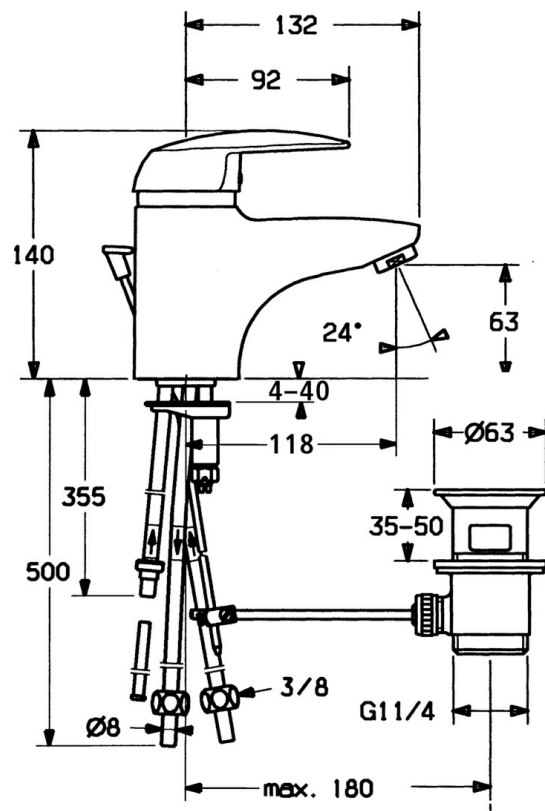

EAN: 4015474062306
static.hansa.com/01031104

- Wastafel
- Lage druk
- Wastafelmontage
- Chrom
- Vaste uitloop
- Temperatuurbegrenzer, Temperatuurbegrenzer (achteraf instelbaar)
- ϕ 48 mm keramisch Eco binnenwerk voor debiet en temperatuur instelling

Technische gegevens

Technische eigenschappen

Warmwatertoevoer	max. +80°C
Werkdruk	0.5-5 bar
Materiaal	brass