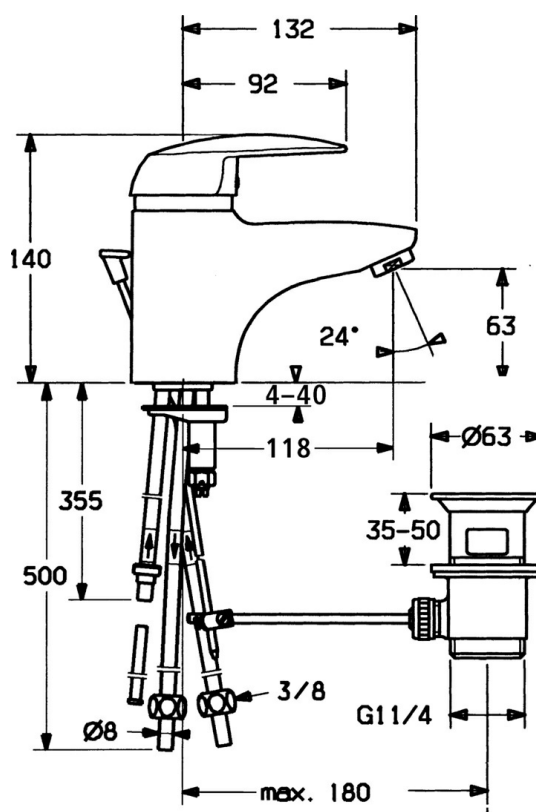

EAN: 4015474062306
static.hansa.com/01031104

- Lavabo
- Bassa pressione
- Montaggio d'appoggio
- Cromo
- Bocca fissa
- Limitatore di temperatura, Limitatore di temperatura regolabile
- Cartuccia a dischi ceramici \varnothing 48mm (Eco)

Dati tecnici

Caratteristiche tecniche

Fornitura di acqua calda	max. +80°C
Pressione di esercizio	0.5-5 bar
Materiale	Ottone

Parti di ricambio

SP01031104

	Nome	Codice
1	Leva	59913904
1.1	Screw, M5x8, SW2.5	59904755
1.2	Adattatore	59904778
1.3	Tappo, hot/cold	59906705
2	Cappuccio Cromo	59906563
2.2	Manicotto di fissaggio	59906695
3	Vite eye, M50x1, SW45	59904775
4	Cartuccia, 4,8 eco	59904601
4.1	Hot water limiter	59904759
5.1	Asta saltarello Cromo Fuori produzione	59912300
5.2	Snodo	59904624
5.3	Giunto, 37x48x3.5	59911422
5.5	Fixing plate	59904765
5.6	Screw, M8x1, SW13	59904766
5.7	Set di fissaggio	59910749
5.8	Fuori produzione	59911794
6	Aeratore, M24x1 A, low pressure Cromo	59902692
6.1	Aeratore, M22/24, ND	59901553
7	Scarico a saltarello Cromo	59904620
9	Raccordo dado	59904969
9.1	Kit di guarnizione, 14.9x8.5x1	59902352
9.2	Kit di guarnizione, 10x8	59902272
9.3	Tubo flessibile	59902151