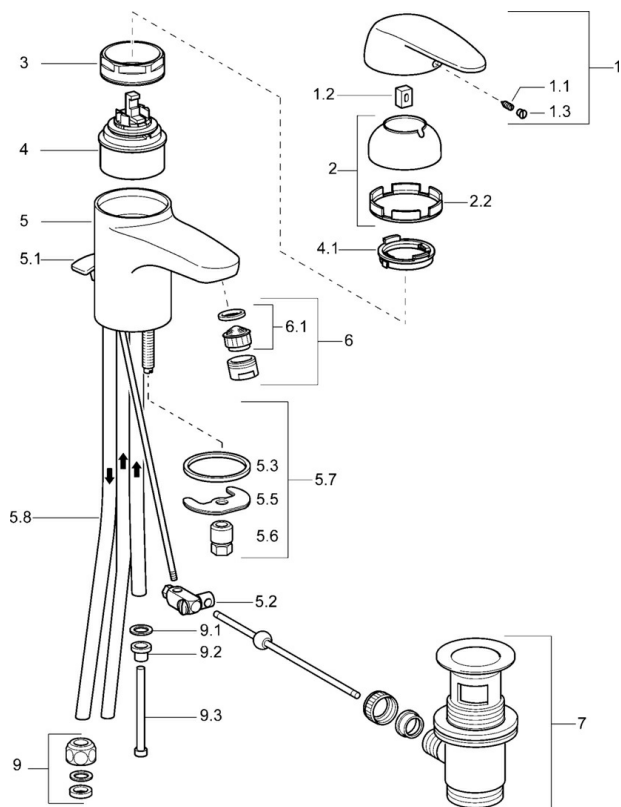

EAN: 4015474062306
static.hansa.com/01031104

- Lavabo
- Bassa pressione
- Montaggio d'appoggio
- Cromo
- Bocca fissa
- Limitatore di temperatura, Limitatore di temperatura regolabile
- Cartuccia a dischi ceramici \varnothing 48mm (Eco)

Dati tecnici

Caratteristiche tecniche

Fornitura di acqua calda	max. +80°C
Pressione di esercizio	0.5-5 bar
Materiale	Ottone

Parti di ricambio

SP01031104

	Nome	Codice
1	Leva	59913904
1.1	Screw, M5x8, SW2.5	59904755
1.2	Adattatore	59904778
1.3	Tappo, hot/cold	59906705
2	Cappuccio Cromo	59906563
2.2	Manicotto di fissaggio	59906695
3	Vite eye, M50x1, SW45	59904775
4	Cartuccia, 4,8 eco	59904601
4.1	Hot water limiter	59904759
5.1	Asta saltarello Cromo Fuori produzione	59912300
5.2	Snodo	59904624
5.3	Giunto, 37x48x3.5	59911422
5.5	Fixing plate	59904765
5.6	Screw, M8x1, SW13	59904766
5.7	Set di fissaggio	59910749
5.8	Fuori produzione	59911794
6	Aeratore, M24x1 A, low pressure Cromo	59902692
6.1	Aeratore, M22/24, ND	59901553
7	Scarico a saltarello Cromo	59904620
9	Raccordo dado	59904969
9.1	Kit di guarnizione, 14.9x8.5x1	59902352
9.2	Kit di guarnizione, 10x8	59902272
9.3	Tubo flessibile	59902151