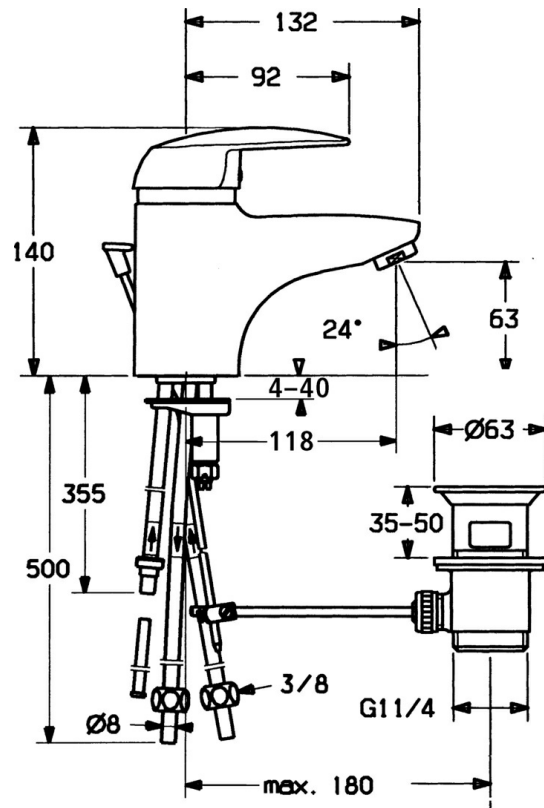

EAN: 4015474062306  
[static.hansa.com/01031104](http://static.hansa.com/01031104)

- Lavabo
- Basse pression
- Montage sur plaque
- Chrome
- Bec fixe
- Limiteur de température et de débit, Limiteur de température ajustable
- Eco cartouche céramique de  $\varnothing$  48 mm pour contrôle de température et de débit

### Caractéristiques techniques

|                            |            |
|----------------------------|------------|
| Alimentation en eau chaude | max. +80°C |
| Pression de service        | 0.5-5 bar  |
| Matériau                   | brass      |