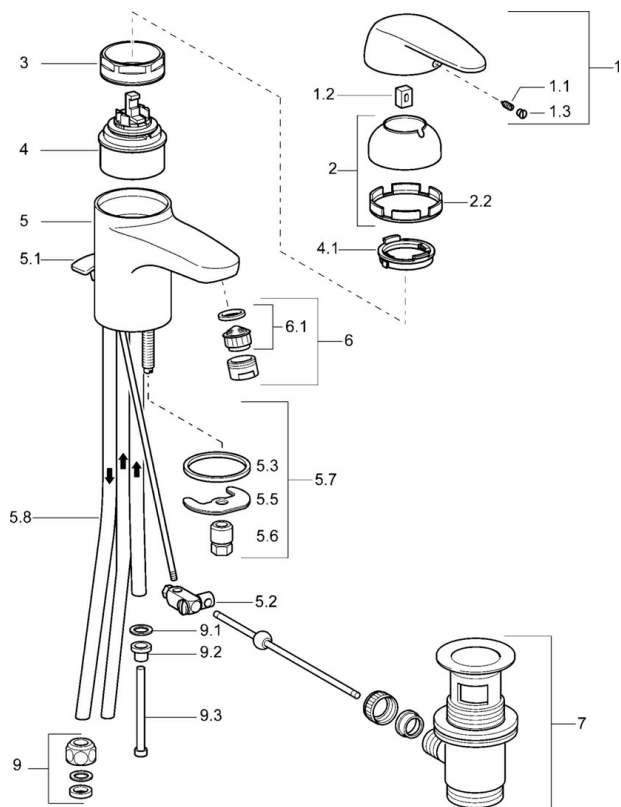

EAN: 4015474062306  
[static.hansa.com/01031104](http://static.hansa.com/01031104)

- Lavabo
- Basse pression
- Montage sur plaque
- Chrome
- Bec fixe
- Limiteur de température et de débit, Limiteur de température ajustable
- Eco cartouche céramique de  $\varnothing$  48 mm pour contrôle de température et de débit

## Pièces de rechange

### SP01031104

|     | Nom                                  | Code     |
|-----|--------------------------------------|----------|
| 1   | Levier                               | 59913904 |
| 1.1 | Vis, M5x8, SW2.5                     | 59904755 |
| 1.2 | Kit de joints pour bec               | 59904778 |
| 1.3 | Bouchon cache trou, hot/cold         | 59906705 |
| 2   | Chape                                | 59906563 |
| 2.2 | Manchon de fixation                  | 59906695 |
| 3   | Vis Loop, M50x1, SW45                | 59904775 |
| 4   | Cartouche, 4.8 eco                   | 59904601 |
| 4.1 | Hot water limiter                    | 59904759 |
| 5.1 | Tirette de vidage Arrêté             | 59912300 |
| 5.2 | Joint                                | 59904624 |
| 5.3 | Joint, 37x48x3.5                     | 59911422 |
| 5.5 | Fixing plate                         | 59904765 |
| 5.6 | Vis, M8x1, SW13                      | 59904766 |
| 5.7 | Ensemble de fixation                 | 59910749 |
| 5.8 | Tuyau Arrêté                         | 59911794 |
| 6   | Aérateur, M24x1 A, low pressure      | 59902692 |
| 6.1 | Aérateur, M22/24, ND                 | 59901553 |
| 7   | Vidage                               | 59904620 |
| 9   | Écrou du raccord                     | 59904969 |
| 9.1 | Set de fixation pour bec, 14.9x8.5x1 | 59902352 |
| 9.2 | Set de fixation pour bec, 10x8       | 59902272 |
| 9.3 | Tuyau                                | 59902151 |