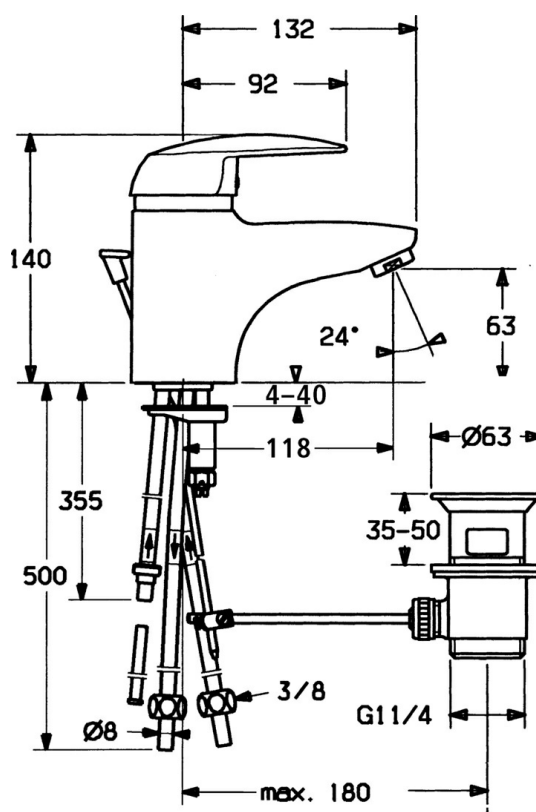

EAN: 4015474062306
static.hansa.com/01031104

- Umyvadlo
- Pro beztlakové ohřivače vody
- Stojánková
- Chrom
- Pevné výtokové rameno
- Funkce pro nastavení maximální teploty a průtoku vody, Nastavitelný omezovač teploty vody (součástí dodávky, možnost dodatečné instalace)
- \varnothing 48 mm keramická eco kartuše pro ovládání teploty a průtoku vody

Technické údaje

Technické vlastnosti

Zdroj teplé vody	max. +80°C
Pracovní tlak	0.5-5 bar
Materiál	Mosaz

Náhradní díly

SP01031104

	Název	Kód
1	Páka	59913904
1.1	Šroub, M5x8, SW2,5	59904755
1.2	Kluzné pouzdro (osazené)	59904778
1.3	Plug, hot/cold	59906705
2	Krytka	59906563
2.2	Upevňovací objímka	59906695
3	Oční šroub, M50x1, SW45	59904775
4	Kartuše, 4,8 eco	59904601
4.1	Hot water limiter	59904759
5.1	Ovládací táhlo vypouštěcího ventilu Ukončeno	59912300
5.2	Spojovací díl táhel	59904624
5.3	Těsnění, 37x48x3,5	59911422
5.5	Upevňovací deska	59904765
5.6	Šroub, M8x1, SW13	59904766
5.7	Upevňovací set	59910749
5.8	Roura Ukončeno	59911794
6	Aerator, M24x1 A, low pressure	59902692
6.1	Aerator, M22/24, ND	59901553
7	Vypouštěcí ventil	59904620
9	Montáž matice	59904969
9.1	Těsnící sada, 14,9x8,5x1	59902352
9.2	Těsnící sada, 10x8	59902272
9.3	Hadice	59902151