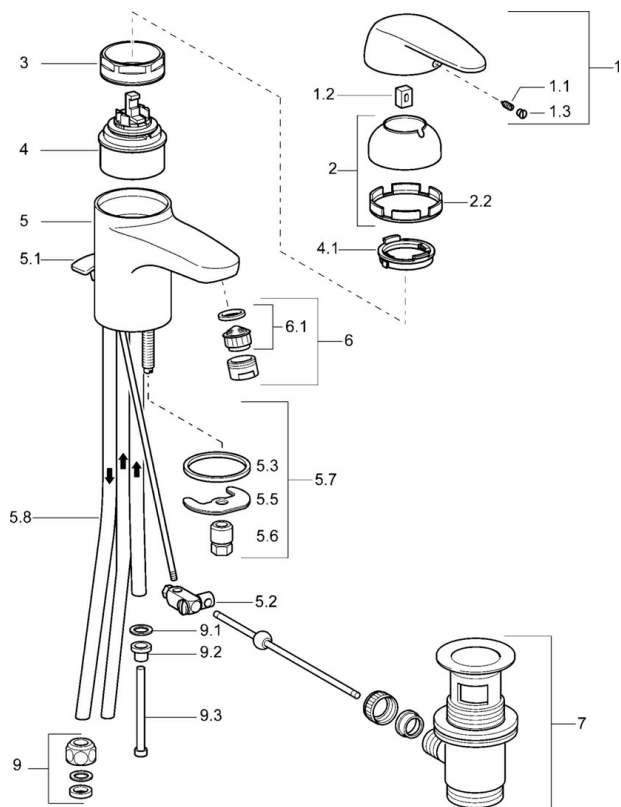

EAN: 4015474062306
static.hansa.com/01031104

- Umyvadlo
- Pro beztlakové ohřivače vody
- Stojánková
- Chrom
- Pevné výtokové rameno
- Funkce pro nastavení maximální teploty a průtoku vody, Nastavitelný omezovač teploty vody (součástí dodávky, možnost dodatečné instalace)
- \varnothing 48 mm keramická eco kartuše pro ovládání teploty a průtoku vody

Technické údaje

Technické vlastnosti

Zdroj teplé vody	max. +80°C
Pracovní tlak	0.5-5 bar
Materiál	Mosaz

Náhradní díly

SP01031104

	Název	Kód
1	Páka	59913904
1.1	Šroub, M5x8, SW2,5	59904755
1.2	Kluzné pouzdro (osazené)	59904778
1.3	Plug, hot/cold	59906705
2	Krytka	59906563
2.2	Upevňovací objímka	59906695
3	Oční šroub, M50x1, SW45	59904775
4	Kartuše, 4,8 eco	59904601
4.1	Hot water limiter	59904759
5.1	Ovládací táhlo vypouštěcího ventilu Ukončeno	59912300
5.2	Spojovací díl táhel	59904624
5.3	Těsnění, 37x48x3,5	59911422
5.5	Upevňovací deska	59904765
5.6	Šroub, M8x1, SW13	59904766
5.7	Upevňovací set	59910749
5.8	Roura Ukončeno	59911794
6	Aerator, M24x1 A, low pressure	59902692
6.1	Aerator, M22/24, ND	59901553
7	Vypouštěcí ventil	59904620
9	Montáž matice	59904969
9.1	Těsnící sada, 14,9x8,5x1	59902352
9.2	Těsnící sada, 10x8	59902272
9.3	Hadice	59902151