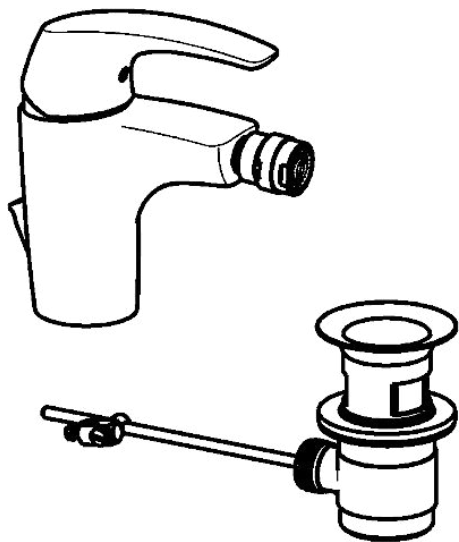

EAN: 4015474254336
static.hansa.com/01023274

- Bidet
- Jednopáková
- Stojanková
- Chróm
- PCA® - aerátor s konštantným prietokom vody aj pri kolísaní tlaku, Aerátor s klbovým čapom a možnosťou nastavenia smeru prúdu vody
- Páka so symbolom teplej a studenej vody, Jedna ovládacia páka / rukoväť
- Odtoková garnitúra s tiahlom
- Flexibilné pripojovacie hadičky
- Telo batérie z mosadze DZR

Technické údaje

Vlastnosti prietoku

Prietok pri tlaku 3 bar (s ovládačom prietoku) **6.0 l/min**

Technické vlastnosti

Veľkosť DN (menovitý rozmer) **DN15**
Dodávka teplej vody **max. +70°C**
Pracovný tlak **0.5-10 bar**
Spojovacia veľkosť **G3/8**
Projection **112 mm**
Materiál **Mosadz**

Predpisy

Norma EN **EN 817**

Náhradné diely

SP01023274

Název	Kód
1 Ovládacia rukoväť	59913831
1.1 Skrutka, M5x8, SW2.5	59904755
1.3 Záslepka Sivá	59912112
2 Krytka Ukončené	59912797
2.1 Gumové tesnenie, set	59913833
3 Upevňovacia skrutka, M40x1, SW34	59913834
4 Kartuš, 3.5 Eco	59912324
4 Kartuš, 3.5 Classic	59913075
4.1 Temperature adjustment limiter	59912325
4.3 O-kružok, d 28.24x2.62 Ukončené	59912590
4.4 O-kružok, d 10.10x1.60 Ukončené	59905072
5.1 Ovládacie tiahlo	59913652
5.2 Spojovací diel tiahla	59904624
5.3 Gumové tesnenie	59914591
5.5	59904765
5.6 Skrutka, M8x1, SW13	59904766
5.7 Upevňovací set	59912113
5.8 Flexibilná hadička, L=430, G3/8-M10x1 RH Ukončené	59913213
5.9 Flexibilná hadička, L=430, G3/8-M10x1	59912515
5.10 O-kružok, d 7.65x1.78	59902337
5.11 Tesnenie, 9.5x14.4x2	59912551
5.13 Upevňovacia skrutka, M8x1, L=140	59912474
6 Aerátor, M24x1, 6 l/min	59913727
6.2 Ball joint for bidet faucet	59910952
7 Vypúšťací ventil umývadla	59904620
N.I. Klúč, SW30/34	59912108