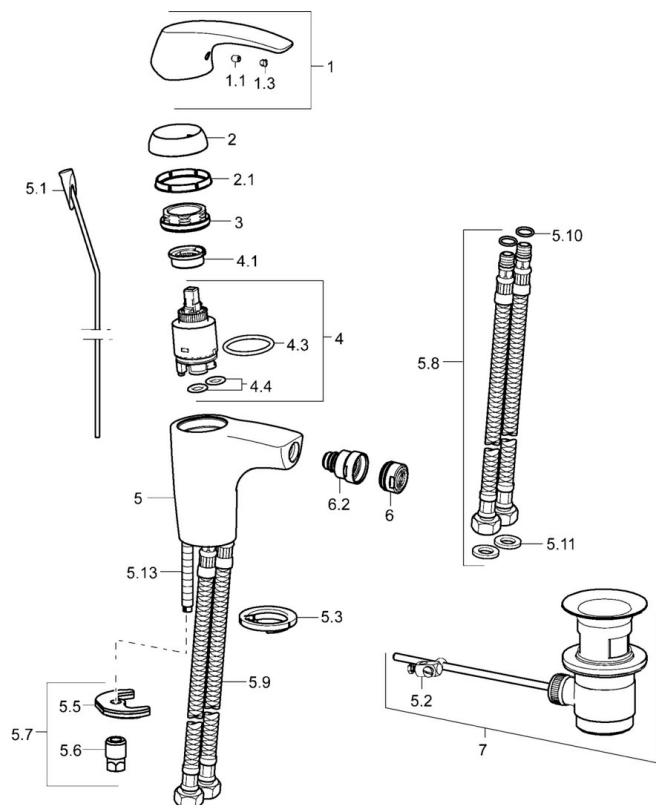

EAN: 4015474254336
static.hansa.com/01023274

- Bidet
- Jednopáková
- Stojanková
- Chróm
- PCA® - aerátor s konštantným prietokom vody aj pri kolísaní tlaku, Aerátor s klbovým čapom a možnosťou nastavenia smeru prúdu vody
- Páka so symbolom teplej a studenej vody, Jedna ovládacia páka / rukoväť
- Odtoková garnitúra s tiahlom
- Flexibilné pripojovacie hadičky
- Telo batérie z mosadze DZR

Technické údaje

Vlastnosti prietoku

Prietok pri tlaku 3 bar (s ovládačom prietoku) **6.0 l/min**

Technické vlastnosti

Veľkosť DN (menovitý rozmer) **DN15**
Dodávka teplej vody **max. +70°C**
Pracovný tlak **0.5-10 bar**
Spojovacia veľkosť **G3/8**
Projection **112 mm**
Materiál **Mosadz**

Predpisy

Norma EN **EN 817**

Náhradné diely

SP01023274

Název	Kód
1 Ovládacia rukoväť	59913831
1.1 Skrutka, M5x8, SW2.5	59904755
1.3 Záslepka Sivá	59912112
2 Krytka Ukončené	59912797
2.1 Gumové tesnenie, set	59913833
3 Upevňovacia skrutka, M40x1, SW34	59913834
4 Kartuš, 3.5 Eco	59912324
4 Kartuš, 3.5 Classic	59913075
4.1 Temperature adjustment limiter	59912325
4.3 O-kružok, d 28.24x2.62 Ukončené	59912590
4.4 O-kružok, d 10.10x1.60 Ukončené	59905072
5.1 Ovládacie tiahlo	59913652
5.2 Spojovací diel tiahla	59904624
5.3 Gumové tesnenie	59914591
5.5	59904765
5.6 Skrutka, M8x1, SW13	59904766
5.7 Upevňovací set	59912113
5.8 Flexibilná hadička, L=430, G3/8-M10x1 RH Ukončené	59913213
5.9 Flexibilná hadička, L=430, G3/8-M10x1	59912515
5.10 O-kružok, d 7.65x1.78	59902337
5.11 Tesnenie, 9.5x14.4x2	59912551
5.13 Upevňovacia skrutka, M8x1, L=140	59912474
6 Aerátor, M24x1, 6 l/min	59913727
6.2 Ball joint for bidet faucet	59910952
7 Vypúšťací ventil umývadla	59904620
N.I. Klúč, SW30/34	59912108