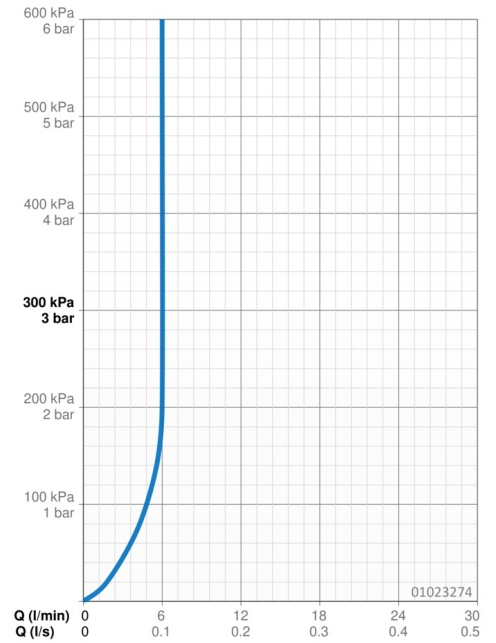

Technické údaje

Vlastnosti prietoku

Prietok pri tlaku 3 bar (s ovládačom prietoku) **6.0 l/min**

Technické vlastnosti

Veľkosť DN (menovitý rozmer) **DN15**
Dodávka teplej vody **max. +70°C**
Pracovný tlak **0.5-10 bar**
Spojovacia veľkosť **G3/8**
Projection **112 mm**
Materiál **Mosadz**

Predpisy

Norma EN **EN 817**