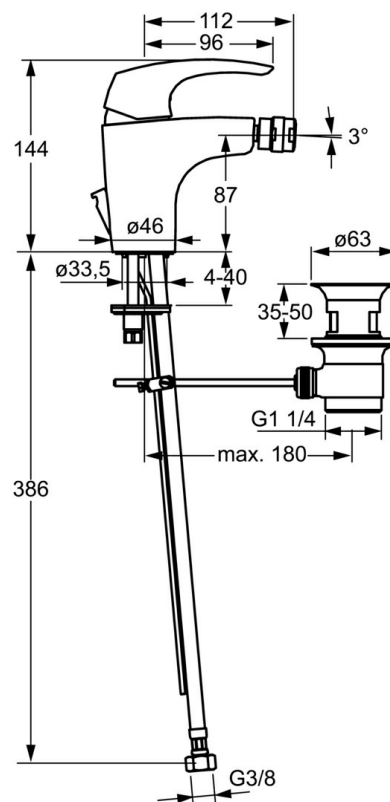

EAN: 4015474254336
static.hansa.com/01023274

- Bidet
- Jednopáková
- Stojanková
- Chróm
- PCA® - aerátor s konštantným prietokom vody aj pri kolísaní tlaku, Aerátor s klbovým čapom a možnosťou nastavenia smeru prúdu vody
- Páka so symbolom teplej a studenej vody, Jedna ovládacia páka / rukoväť
- Odtoková garnitúra s tiahlom
- Flexibilné pripojovacie hadičky
- Telo batérie z mosadze DZR

Technické údaje

Vlastnosti prietoku

Prietok pri tlaku 3 bar (s ovládačom prietoku) **6.0 l/min**

Technické vlastnosti

Veľkosť DN (menovitý rozmer) **DN15**
Dodávka teplej vody **max. +70°C**
Pracovný tlak **0.5-10 bar**
Spojovacia veľkosť **G3/8**
Projection **112 mm**
Materiál **Mosadz**

Predpisy

Norma EN **EN 817**

Náhradné diely

SP01023274

Název	Kód
1 Ovládacia rukoväť	59913831
1.1 Skrutka, M5x8, SW2.5	59904755
1.3 Záslepka Sivá	59912112
2 Krytka Ukončené	59912797
2.1 Gumové tesnenie, set	59913833
3 Upevňovacia skrutka, M40x1, SW34	59913834
4 Kartuš, 3.5 Eco	59912324
4 Kartuš, 3.5 Classic	59913075
4.1 Temperature adjustment limiter	59912325
4.3 O-kružok, d 28.24x2.62 Ukončené	59912590
4.4 O-kružok, d 10.10x1.60 Ukončené	59905072
5.1 Ovládacie tiahlo	59913652
5.2 Spojovací diel tiahla	59904624
5.3 Gumové tesnenie	59914591
5.5	59904765
5.6 Skrutka, M8x1, SW13	59904766
5.7 Upevňovací set	59912113
5.8 Flexibilná hadička, L=430, G3/8-M10x1 RH Ukončené	59913213
5.9 Flexibilná hadička, L=430, G3/8-M10x1	59912515
5.10 O-kružok, d 7.65x1.78	59902337
5.11 Tesnenie, 9.5x14.4x2	59912551
5.13 Upevňovacia skrutka, M8x1, L=140	59912474
6 Aerátor, M24x1, 6 l/min	59913727
6.2 Ball joint for bidet faucet	59910952
7 Vypúšťací ventil umývadla	59904620
N.I. Klúč, SW30/34	59912108