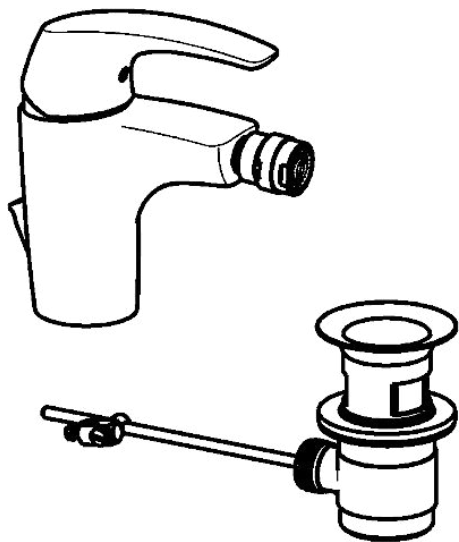

EAN: 4015474254336
static.hansa.com/01023274

- Bidet
- Eengreeps
- Wastafelmontage
- Chrom
- PCA® mousseur voor een drakonafhankelijke doorstroom, Mousseur met kogelscharnier
- Hendel met warm-koud-aanduiding, Eengreeps bediend
- Afvoergarnituur met trekstang
- Flexibele aansluitlang(en)
- Kraanhuis gemaakt van DZR messing

Technische gegevens

Doorstromingseigenschappen

Doorstroomhoeveelheid bij 3 bar (met debietregelaar) **6.0 l/min**

Technische eigenschappen

DN-maat **DN15**
Warmwatertoevoer **max. +70°C**
Werkdruk **0.5-10 bar**
Aansluitmaat **G3/8**
Projection **112 mm**
Materiaal **brass**

Voorschriften

EN-norm **EN 817**

Reserveonderdelen

SP01023274

	Naam	Code
1	Hendel Chromm	59913831
1.1	Schroef, M5x8, SW2.5	59904755
1.3	Sierdop Grijs	59912112
2	Kap Chromm Stopgezet	59912797
2.1	Rubber klemstuk	59913833
3	Bevestigingsschroeven, M40x1, SW34	59913834
4	Binnenwerk, 3.5 Eco	59912324
4	Binnenwerk, 3.5 Classic	59913075
4.1	Temperature adjustment limiter	59912325
4.3	O-ring, d 28.24x2.62 Stopgezet	59912590
4.4	O-ring, d 10.10x1.60 Stopgezet	59905072
5.1	Trekstang Chromm	59913652
5.2	Gewrichtstuk	59904624
5.3	Wasser	59914591
5.5	Fixing plate	59904765
5.6	Schroef, M8x1, SW13	59904766
5.7	Bevestigingsset	59912113
5.8	Flexibele aansluitingen, L=430, G3/8-M10x1 RH Stopgezet	59913213
5.9	Flexibele aansluitingen, L=430, G3/8-M10x1	59912515
5.10	O-ring, d 7.65x1.78	59902337
5.11	Dichting, 9.5x14.4x2	59912551
5.13	Bevestigingsschroeven, M8x1, L=140	59912474
6	Mousseur, M24x1, 6 l/min Chromm	59913727
6.2	Kogelstuk bidet	59910952
7	Wastegarnituur Chromm	59904620
N.I.	Sleutel, SW30/34	59912108