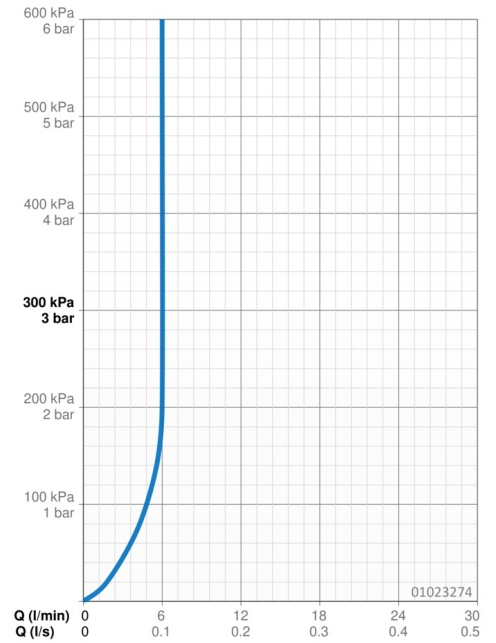

Technische gegevens

Doorstromingseigenschappen

Doorstroomhoeveelheid bij 3 bar (met debietregelaar) **6.0 l/min**

Technische eigenschappen

DN-maat **DN15**
Warmwatertoevoer **max. +70°C**
Werkdruk **0.5-10 bar**
Aansluitmaat **G3/8**
Projection **112 mm**
Materiaal **brass**

Voorschriften

EN-norm **EN 817**