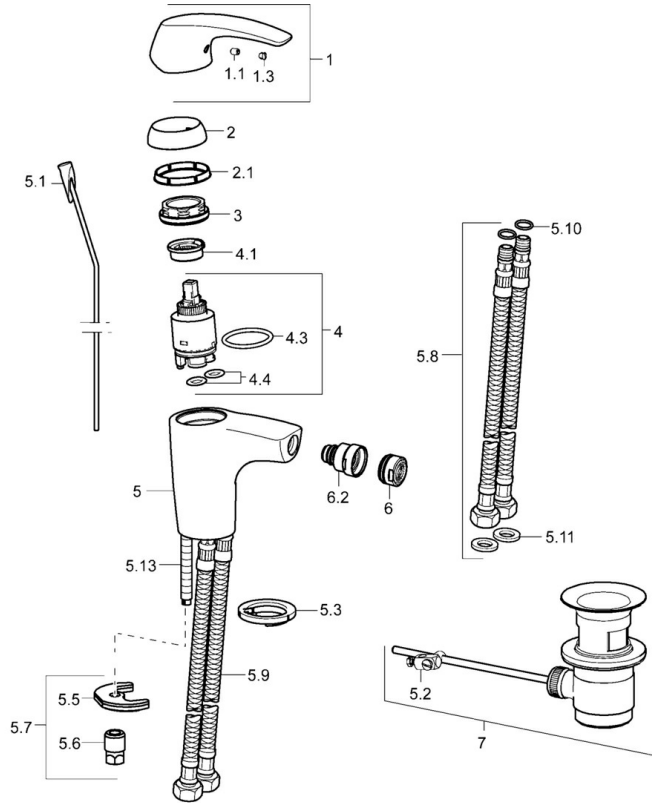

EAN: 4015474254336
static.hansa.com/01023274

- Bidet
- Eengreeps
- Wastafelmontage
- Chrom
- PCA® mousseur voor een drakonafhankelijke doorstroom, Mousseur met kogelscharnier
- Hendel met warm-koud-aanduiding, Eengreeps bediend
- Afvoergarnituur met trekstang
- Flexibele aansluitlang(en)
- Kraanhuis gemaakt van DZR messing

Technische gegevens

Doorstromingseigenschappen

Doorstroomhoeveelheid bij 3 bar (met debietregelaar) **6.0 l/min**

Technische eigenschappen

DN-maat **DN15**
Warmwatertoevoer **max. +70°C**
Werkdruk **0.5-10 bar**
Aansluitmaat **G3/8**
Projection **112 mm**
Materiaal **brass**

Voorschriften

EN-norm **EN 817**

Reserveonderdelen

SP01023274

	Naam	Code
1	Hendel Chromm	59913831
1.1	Schroef, M5x8, SW2.5	59904755
1.3	Sierdop Grijs	59912112
2	Kap Chromm Stopgezet	59912797
2.1	Rubber klemstuk	59913833
3	Bevestigingsschroeven, M40x1, SW34	59913834
4	Binnenwerk, 3.5 Eco	59912324
4	Binnenwerk, 3.5 Classic	59913075
4.1	Temperature adjustment limiter	59912325
4.3	O-ring, d 28.24x2.62 Stopgezet	59912590
4.4	O-ring, d 10.10x1.60 Stopgezet	59905072
5.1	Trekstang Chromm	59913652
5.2	Gewrichtstuk	59904624
5.3	Wasser	59914591
5.5	Fixing plate	59904765
5.6	Schroef, M8x1, SW13	59904766
5.7	Bevestigingsset	59912113
5.8	Flexibele aansluitingen, L=430, G3/8-M10x1 RH Stopgezet	59913213
5.9	Flexibele aansluitingen, L=430, G3/8-M10x1	59912515
5.10	O-ring, d 7.65x1.78	59902337
5.11	Dichting, 9.5x14.4x2	59912551
5.13	Bevestigingsschroeven, M8x1, L=140	59912474
6	Mousseur, M24x1, 6 l/min Chromm	59913727
6.2	Kogelstuk bidet	59910952
7	Wastegarnituur Chromm	59904620
N.I.	Sleutel, SW30/34	59912108