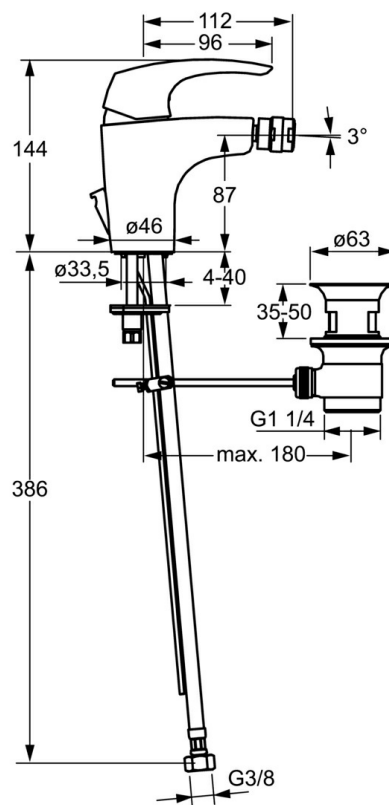

EAN: 4015474254336
static.hansa.com/01023274

- Bidet
- Eengreeps
- Wastafelmontage
- Chrom
- PCA® mousseur voor een drakonafhankelijke doorstroom, Mousseur met kogelscharnier
- Hendel met warm-koud-aanduiding, Eengreeps bediend
- Afvoergarnituur met trekstang
- Flexibele aansluitlang(en)
- Kraanhuis gemaakt van DZR messing

Technische gegevens

Doorstromingseigenschappen

Doorstroomhoeveelheid bij 3 bar (met debietregelaar) **6.0 l/min**

Technische eigenschappen

DN-maat **DN15**
Warmwatertoevoer **max. +70°C**
Werkdruk **0.5-10 bar**
Aansluitmaat **G3/8**
Projection **112 mm**
Materiaal **brass**

Voorschriften

EN-norm **EN 817**

Reserveonderdelen

SP01023274

	Naam	Code
1	Hendel Chromm	59913831
1.1	Schroef, M5x8, SW2.5	59904755
1.3	Sierdop Grijs	59912112
2	Kap Chromm Stopgezet	59912797
2.1	Rubber klemstuk	59913833
3	Bevestigingsschroeven, M40x1, SW34	59913834
4	Binnenwerk, 3.5 Eco	59912324
4	Binnenwerk, 3.5 Classic	59913075
4.1	Temperature adjustment limiter	59912325
4.3	O-ring, d 28.24x2.62 Stopgezet	59912590
4.4	O-ring, d 10.10x1.60 Stopgezet	59905072
5.1	Trekstang Chromm	59913652
5.2	Gewrichtstuk	59904624
5.3	Wasser	59914591
5.5	Fixing plate	59904765
5.6	Schroef, M8x1, SW13	59904766
5.7	Bevestigingsset	59912113
5.8	Flexibele aansluitingen, L=430, G3/8-M10x1 RH Stopgezet	59913213
5.9	Flexibele aansluitingen, L=430, G3/8-M10x1	59912515
5.10	O-ring, d 7.65x1.78	59902337
5.11	Dichting, 9.5x14.4x2	59912551
5.13	Bevestigingsschroeven, M8x1, L=140	59912474
6	Mousseur, M24x1, 6 l/min Chromm	59913727
6.2	Kogelstuk bidet	59910952
7	Wastegarnituur Chromm	59904620
N.I.	Sleutel, SW30/34	59912108