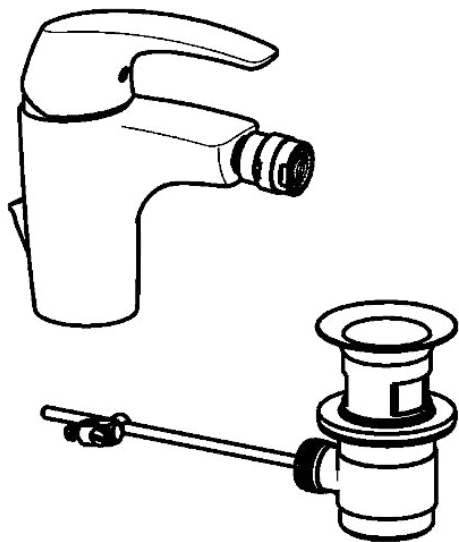

EAN: 4015474254336  
[static.hansa.com/01023274](http://static.hansa.com/01023274)

- Bidet
- Jednopáková
- Stojánková
- Chrom
- PCA® aerátor s konstatním průtokovým množstvím nezávislým na změnách tlaku, Aerátor s kloubovým čepem a možností nastavení směru proudu vody
- Páka se symboly teplé a studené vody, Jedna ovládací páka / rukojeť
- Mechanický uzávěr odpadu s táhlem
- Flexibilní připojovací hadice
- Tělo baterie z mosazi DZR

### Technické vlastnosti

Velikost DN (jmenovitý rozměr) **DN15**  
Zdroj teplé vody **max. +70°C**  
Pracovní tlak **0.5-10 bar**  
Velikost přípojky **G3/8**  
Projection **112 mm**  
Materiál **Mosaz**

### SP01023274

	Název	Kód
1	Páka	59913831
1.1	Šroub, M5x8, SW2.5	59904755
1.3	Záslepka Šedá	59912112
2	Krytka Ukončeno	59912797
2.1	Podložka, set	59913833
3	Upevňovací šroub, M40x1, SW34	59913834
4	Kartuše, 3.5 Eco	59912324
4	Kartuše, 3.5 Classic	59913075
4.1	Temperature adjustment limiter	59912325
4.3	O-kroužek, d 28.24x2.62 Ukončeno	59912590
4.4	O-kroužek, d 10.10x1.60 Ukončeno	59905072
5.1	Ovládací táhlo vypouštěcího ventilu	59913652
5.2	Spojovací díl táhel	59904624
5.3	Těsnění	59914591
5.5	Upevňovací deska	59904765
5.6	Šroub, M8x1, SW13	59904766
5.7	Upevňovací set	59912113
5.8	Flexibilní hadička, L=430, G3/8-M10x1 RH Ukončeno	59913213
5.9	Flexibilní hadička, L=430, G3/8-M10x1	59912515
5.10	O-kroužek, d 7.65x1.78	59902337
5.11	Těsnění, 9.5x14.4x2	59912551
5.13	Upevňovací šroub, M8x1, L=140	59912474
6	Aerator, M24x1, 6 l/min	59913727
6.2	Kulový kloub	59910952
7	Vypouštěcí ventil	59904620
N.I.	Klíč, SW30/34	59912108