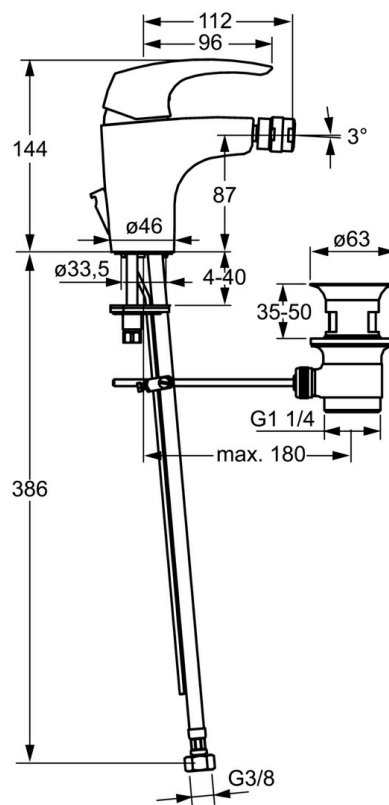

EAN: 4015474254336  
[static.hansa.com/01023274](http://static.hansa.com/01023274)

- Bidet
- Jednopáková
- Stojánková
- Chrom
- PCA® aerátor s konstatním průtokovým množstvím nezávislým na změnách tlaku, Aerátor s kloubovým čepem a možností nastavení směru proudu vody
- Páka se symboly teplé a studené vody, Jedna ovládací páka / rukojeť
- Mechanický uzávěr odpadu s táhlem
- Flexibilní připojovací hadice
- Tělo baterie z mosazi DZR

### Vlastnosti průtoku

Průtokové množství při 3 bar (s regulátorem průtoku) **6.0 l/min**

### Technické vlastnosti

Velikost DN (jmenovitý rozměr) **DN15**  
Zdroj teplé vody **max. +70°C**  
Pracovní tlak **0.5-10 bar**  
Velikost přípojky **G3/8**  
Projection **112 mm**  
Materiál **Mosaz**

### SP01023274

	Název	Kód
1	Páka	59913831
1.1	Šroub, M5x8, SW2.5	59904755
1.3	Záslepka Šedá	59912112
2	Krytka Ukončeno	59912797
2.1	Podložka, set	59913833
3	Upevňovací šroub, M40x1, SW34	59913834
4	Kartuše, 3.5 Eco	59912324
4	Kartuše, 3.5 Classic	59913075
4.1	Temperature adjustment limiter	59912325
4.3	O-kroužek, d 28.24x2.62 Ukončeno	59912590
4.4	O-kroužek, d 10.10x1.60 Ukončeno	59905072
5.1	Ovládací táhlo vypouštěcího ventilu	59913652
5.2	Spojovací díl táhel	59904624
5.3	Těsnění	59914591
5.5	Upevňovací deska	59904765
5.6	Šroub, M8x1, SW13	59904766
5.7	Upevňovací set	59912113
5.8	Flexibilní hadička, L=430, G3/8-M10x1 RH Ukončeno	59913213
5.9	Flexibilní hadička, L=430, G3/8-M10x1	59912515
5.10	O-kroužek, d 7.65x1.78	59902337
5.11	Těsnění, 9.5x14.4x2	59912551
5.13	Upevňovací šroub, M8x1, L=140	59912474
6	Aerator, M24x1, 6 l/min	59913727
6.2	Kulový kloub	59910952
7	Vypouštěcí ventil	59904620
N.I.	Klíč, SW30/34	59912108