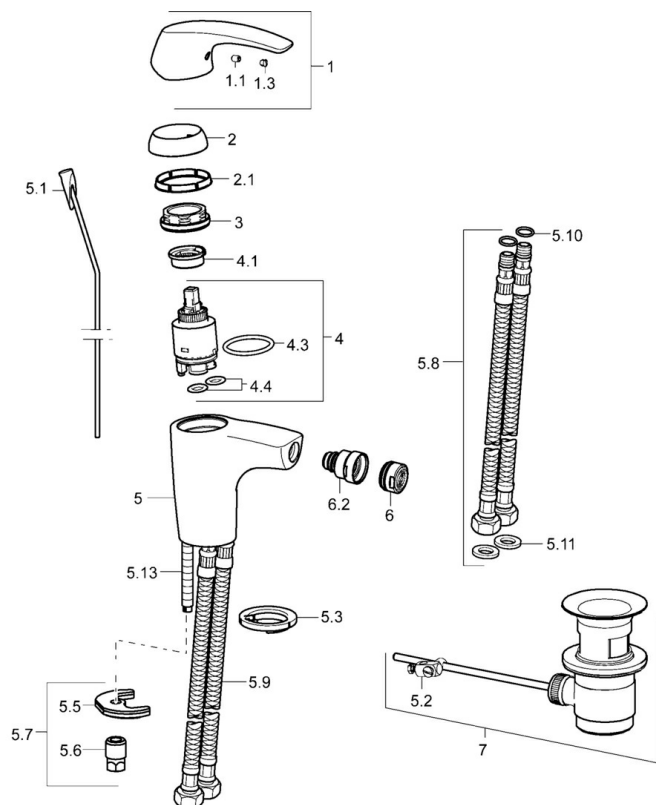

### Technické vlastnosti

Velikost DN (jmenovitý rozměr) **DN15**  
Zdroj teplé vody **max. +70°C**  
Pracovní tlak **0.5-10 bar**  
Velikost přípojky **G3/8**  
Projection **112 mm**  
Materiál **Mosaz**

### SP01023274

	Název	Kód
1	Páka	59913831
1.1	Šroub, M5x8, SW2.5	59904755
1.3	Záslepka Šedá	59912112
2	Krytka Ukončeno	59912797
2.1	Podložka, set	59913833
3	Upevňovací šroub, M40x1, SW34	59913834
4	Kartuše, 3.5 Eco	59912324
4	Kartuše, 3.5 Classic	59913075
4.1	Temperature adjustment limiter	59912325
4.3	O-kroužek, d 28.24x2.62 Ukončeno	59912590
4.4	O-kroužek, d 10.10x1.60 Ukončeno	59905072
5.1	Ovládací táhlo vypouštěcího ventilu	59913652
5.2	Spojovací díl táhel	59904624
5.3	Těsnění	59914591
5.5	Upevňovací deska	59904765
5.6	Šroub, M8x1, SW13	59904766
5.7	Upevňovací set	59912113
5.8	Flexibilní hadička, L=430, G3/8-M10x1 RH Ukončeno	59913213
5.9	Flexibilní hadička, L=430, G3/8-M10x1	59912515
5.10	O-kroužek, d 7.65x1.78	59902337
5.11	Těsnění, 9.5x14.4x2	59912551
5.13	Upevňovací šroub, M8x1, L=140	59912474
6	Aerator, M24x1, 6 l/min	59913727
6.2	Kulový kloub	59910952
7	Vypouštěcí ventil	59904620
N.I.	Klíč, SW30/34	59912108