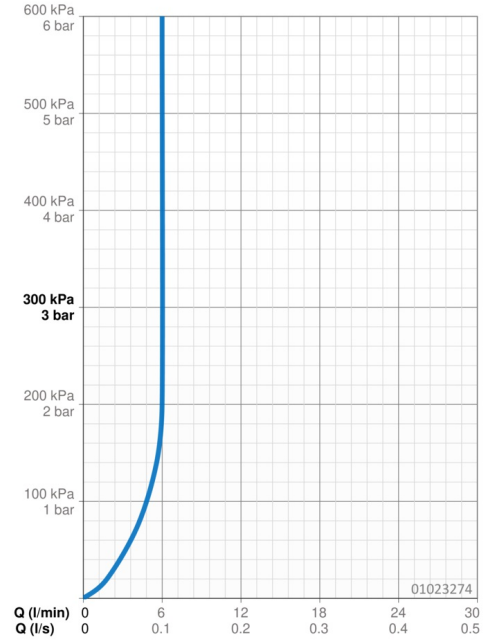

Technické údaje

Vlastnosti průtoku

Průtokové množství při 3 bar (s regulátorem průtoku) **6.0 l/min**

Technické vlastnosti

Velikost DN (jmenovitý rozměr) **DN15**
Zdroj teplé vody **max. +70°C**
Pracovní tlak **0.5-10 bar**
Velikost přípojky **G3/8**
Projection **112 mm**
Materiál **Mosaz**

Předpisy

Norma EN **EN 817**