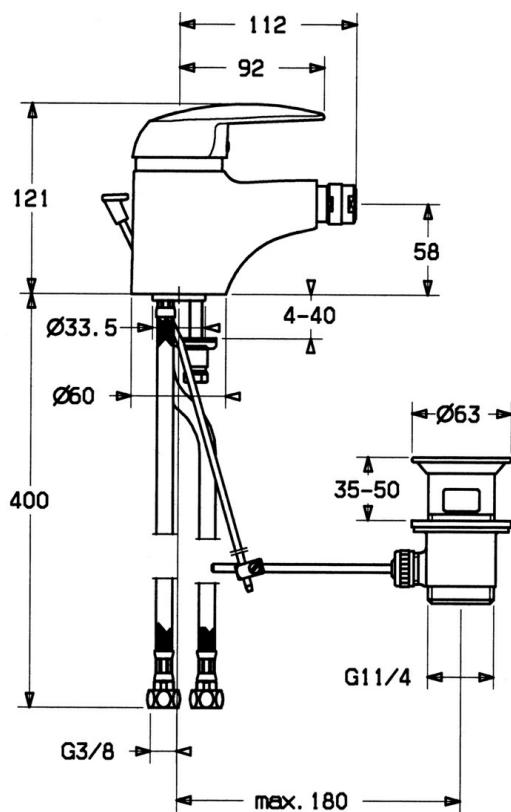

EAN: 4015474058699
static.hansa.com/01023204

- Bidet
- Jednopáková
- Stojanková
- Chróm
- Pevné výtokové rameno
- CASCADE® - aerátor
- Jedna ovládací páka / rukovät, Páka so symbolom teplej a studenej vody
- Funkcie pre nastavenie maximálnej teploty a prietoku vody, Nastaviteľný obmedzovač teploty vody (súčasť dodávky, možnosť dodatočnej inštalácie)
- \varnothing 48 mm keramická Eco kartuša pre ovládanie teploty a prietoku vody
- Flexibilné pripojovacie hadičky

Technické údaje

Technické vlastnosti

Veľkosť DN (menovitý rozmer)	DN15
Dodávka teplej vody	max. +70°C
Pracovný tlak	0.5-10 bar
Spojovacia veľkosť	G3/8
Materiál	Mosadz

Predpisy

Norma EN	EN 817
----------	---------------

Náhradné diely

SP01023204

Název	Kód
1 Ovládací rukoväť	59913904
1.1 Skrutka, M5x8, SW2.5	59904755
1.2 Klzné puzdro	59904778
1.3 Plug, hot/cold	59906705
2 Krytka	59906563
2.2 Upevňovacia objímka	59906695
3 Očné skrutka, M50x1, SW45	59904775
4 Kartuš, 4.8 eco	59904601
4.1 Hot water limiter	59904759
5.1 Ovládacie tiahlo Ukončené	59912300
5.2 Spojovací diel tiahla	59904624
5.3 Tesnenie, 37x48x3.5	59911422
5.5	59904765
5.6 Skrutka, M8x1, SW13	59904766
5.7 Upevňovací set	59910749
6 Aerátor, M24x1 STD HC A	59902366
6.1 Aerátor, M22/24 A	59902081
6.2 Ball joint for bidet faucet, M24x1	59904920
7 Vypúšťací ventil umývadla	59904620
9 Pripájacie hadičky Ukončené	59912104
9.1 Pripájacie hadičky Ukončené	59912303
N.I. Aerátor, M24x1 (2011-)	59913739