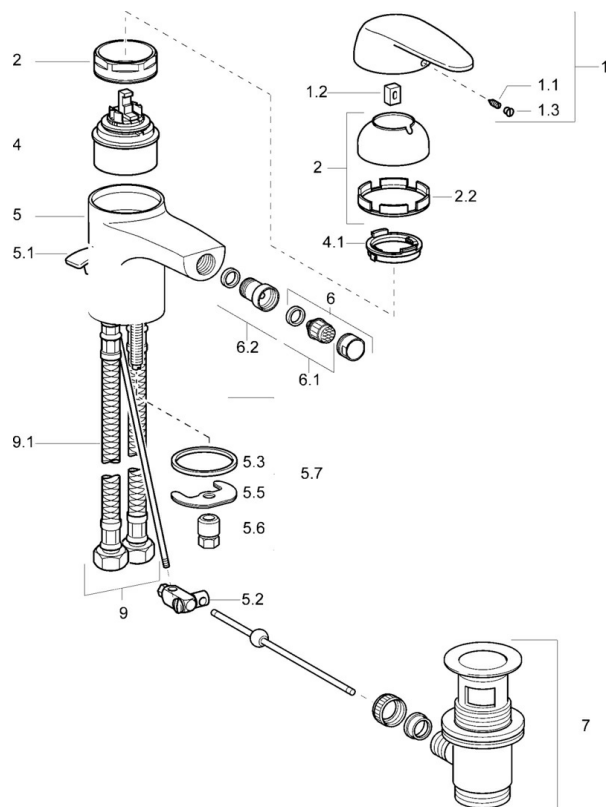

EAN: 4015474058699
static.hansa.com/01023204

- Bidet
- Jednopáková
- Stojanková
- Chróm
- Pevné výtokové rameno
- CASCADE® - aerátor
- Jedna ovládací páka / rukovät, Páka so symbolom teplej a studenej vody
- Funkcie pre nastavenie maximálnej teploty a prietoku vody, Nastaviteľný obmedzovač teploty vody (súčasť dodávky, možnosť dodatočnej inštalácie)
- \varnothing 48 mm keramická Eco kartuša pre ovládanie teploty a prietoku vody
- Flexibilné pripojovacie hadičky

Technické údaje

Technické vlastnosti

Veľkosť DN (menovitý rozmer)	DN15
Dodávka teplej vody	max. +70°C
Pracovný tlak	0.5-10 bar
Spojovacia veľkosť	G3/8
Materiál	Mosadz

Predpisy

Norma EN	EN 817
----------	---------------

Náhradné diely

SP01023204

Název	Kód
1 Ovládací rukoväť	59913904
1.1 Skrutka, M5x8, SW2.5	59904755
1.2 Klzné puzdro	59904778
1.3 Plug, hot/cold	59906705
2 Krytka	59906563
2.2 Upevňovacia objímka	59906695
3 Očné skrutka, M50x1, SW45	59904775
4 Kartuš, 4.8 eco	59904601
4.1 Hot water limiter	59904759
5.1 Ovládacie tiahlo Ukončené	59912300
5.2 Spojovací diel tiahla	59904624
5.3 Tesnenie, 37x48x3.5	59911422
5.5	59904765
5.6 Skrutka, M8x1, SW13	59904766
5.7 Upevňovací set	59910749
6 Aerátor, M24x1 STD HC A	59902366
6.1 Aerátor, M22/24 A	59902081
6.2 Ball joint for bidet faucet, M24x1	59904920
7 Vypúšťací ventil umývadla	59904620
9 Pripájacie hadičky Ukončené	59912104
9.1 Pripájacie hadičky Ukončené	59912303
N.I. Aerátor, M24x1 (2011-)	59913739