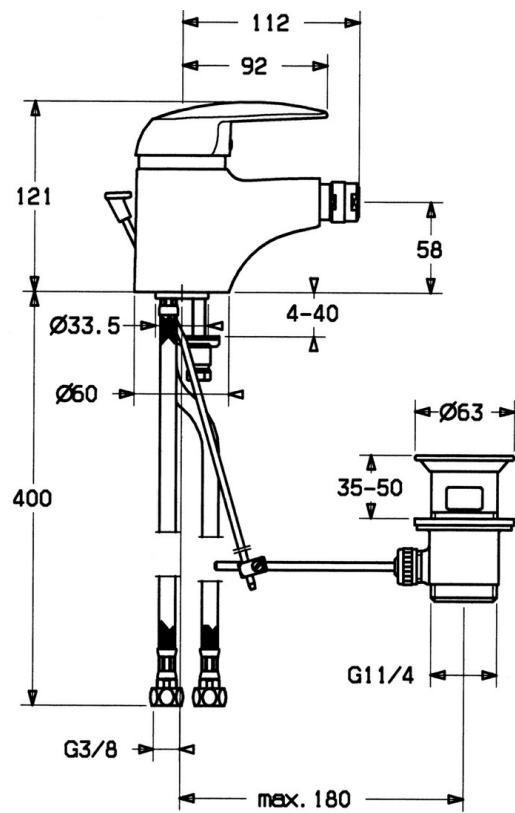

EAN: 4015474058699  
[static.hansa.com/01023204](https://static.hansa.com/01023204)

- Bidet
- Eengreeps
- Wastafelmontage
- Chrom
- Vaste uitloop
- CASCADE® mousseur
- Eengreeps bediend, Hendel met warm-koud-aanduiding
- Temperatuurbegrenzer, Temperatuurbegrenzer (achteraf instelbaar)
- $\varnothing$  48 mm keramisch Eco binnenwerk voor debiet en temperatuur instelling
- Flexibele aansluitslang(en)

## Technische gegevens

### Technische eigenschappen

DN-maat	<b>DN15</b>
Warmwatertoevoer	<b>max. +70°C</b>
Werkdruk	<b>0.5-10 bar</b>
Aansluitmaat	<b>G3/8</b>
Materiaal	<b>brass</b>

### SP01023204

	Naam	Code
1	Hendel	59913904
1.1	Schroef, M5x8, SW2.5	59904755
1.2	Joint klassiek uitloop	59904778
1.3	Plug, hot/cold	59906705
2	Kap Chroom	59906563
2.2	Vaststelling van de mouw	59906695
3	Schroef, M50x1, SW45	59904775
4	Binnenwerk, 4.8 eco	59904601
4.1	Hot water limiter	59904759
5.1	Trekstang Chroom Stopgezet	59912300
5.2	Gewrichtstuk	59904624
5.3	Dichting, 37x48x3.5	59911422
5.5	Fixing plate	59904765
5.6	Schroef, M8x1, SW13	59904766
5.7	Bevestigingsset	59910749
6	Mousseur, M24x1 STD HC A Chroom	59902366
6.1	Mousseur, M22/24 A	59902081
6.2	Kogelstuk bidet, M24x1	59904920
7	Wastegarnituur Chroom	59904620
9	Slangen Stopgezet	59912104
9.1	Slangen Stopgezet	59912303
N.I.	Mousseur, M24x1 (2011-)	59913739