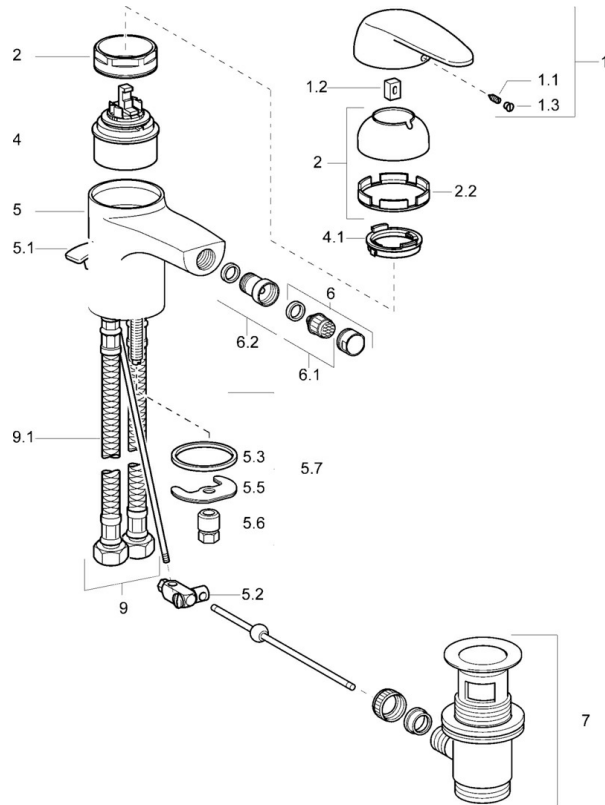

EAN: 4015474058699  
[static.hansa.com/01023204](https://static.hansa.com/01023204)

- Bidet
- Eengreeps
- Wastafelmontage
- Chrom
- Vaste uitloop
- CASCADE® mousseur
- Eengreeps bediend, Hendel met warm-koud-aanduiding
- Temperatuurbegrenzer, Temperatuurbegrenzer (achteraf instelbaar)
- $\varnothing$  48 mm keramisch Eco binnenwerk voor debiet en temperatuur instelling
- Flexibele aansluitslang(en)

### Technische eigenschappen

DN-maat	<b>DN15</b>
Warmwatertoevoer	<b>max. +70°C</b>
Werkdruk	<b>0.5-10 bar</b>
Aansluitmaat	<b>G3/8</b>
Materiaal	<b>brass</b>

### SP01023204

	Naam	Code
1	Hendel	59913904
1.1	Schroef, M5x8, SW2.5	59904755
1.2	Joint klassiek uitloop	59904778
1.3	Plug, hot/cold	59906705
2	Kap Chroom	59906563
2.2	Vaststelling van de mouw	59906695
3	Schroef, M50x1, SW45	59904775
4	Binnenwerk, 4.8 eco	59904601
4.1	Hot water limiter	59904759
5.1	Trekstang Chroom Stopgezet	59912300
5.2	Gewrichtstuk	59904624
5.3	Dichting, 37x48x3.5	59911422
5.5	Fixing plate	59904765
5.6	Schroef, M8x1, SW13	59904766
5.7	Bevestigingsset	59910749
6	Mousseur, M24x1 STD HC A Chroom	59902366
6.1	Mousseur, M22/24 A	59902081
6.2	Kogelstuk bidet, M24x1	59904920
7	Wastegarnituur Chroom	59904620
9	Slangen Stopgezet	59912104
9.1	Slangen Stopgezet	59912303
N.I.	Mousseur, M24x1 (2011-)	59913739