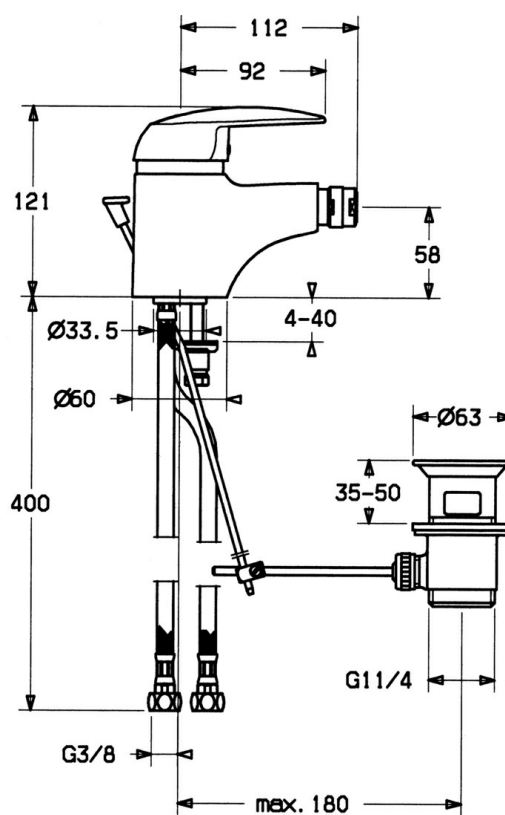

EAN: 4015474058699
static.hansa.com/01023204

- Bidet
- Monocomando
- Montaggio d'appoggio
- Cromo
- Bocca fissa
- Rompigetto Standard
- Leva/Manopola monocomando, Leva con simbolo F+C
- Limitatore di temperatura, Limitatore di temperatura regolabile
- Cartuccia a dischi ceramici ϕ 48mm (Eco)
- Collegamento con flessibili

Dati tecnici

Caratteristiche tecniche

Misura DN (dimensione nominale)	DN15
Fornitura di acqua calda	max. +70°C
Pressione di esercizio	0.5-10 bar
Misura della connessione	G3/8
Materiale	Ottone

Norme

Standard EN	EN 817
-------------	---------------

Parti di ricambio

SP01023204

	Nome	Codice
1	Leva	59913904
1.1	Screw, M5x8, SW2.5	59904755
1.2	Adattatore	59904778
1.3	Tappo, hot/cold	59906705
2	Cappuccio Cromo	59906563
2.2	Manicotto di fissaggio	59906695
3	Vite eye, M50x1, SW45	59904775
4	Cartuccia, 4.8 eco	59904601
4.1	Hot water limiter	59904759
5.1	Asta saltarello Cromo Fuori produzione	59912300
5.2	Snodo	59904624
5.3	Giunto, 37x48x3.5	59911422
5.5	Fixing plate	59904765
5.6	Screw, M8x1, SW13	59904766
5.7	Set di fissaggio	59910749
6	Aeratore, M24x1 STD HC A Cromo	59902366
6.1	Aeratore, M22/24 A	59902081
6.2	Aeratore per miscelatore bidet, M24x1	59904920
7	Scarico a saltarello Cromo	59904620
9	Tubo flessibile Fuori produzione	59912104
9.1	Tubo flessibile Fuori produzione	59912303
N.I.	Aeratore, M24x1 (2011-)	59913739