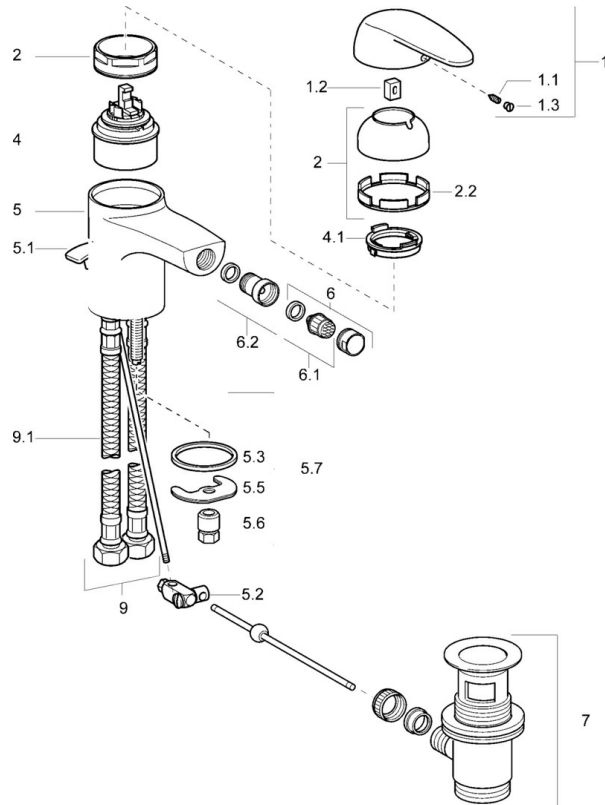

EAN: 4015474058699
static.hansa.com/01023204

- Bidet
- Monocomando
- Montaggio d'appoggio
- Cromo
- Bocca fissa
- Rompigetto Standard
- Leva/Manopola monocomando, Leva con simbolo F+C
- Limitatore di temperatura, Limitatore di temperatura regolabile
- Cartuccia a dischi ceramici ϕ 48mm (Eco)
- Collegamento con flessibili

Dati tecnici

Caratteristiche tecniche

Misura DN (dimensione nominale)	DN15
Fornitura di acqua calda	max. +70°C
Pressione di esercizio	0.5-10 bar
Misura della connessione	G3/8
Materiale	Ottone

Norme

Standard EN	EN 817
-------------	---------------

Parti di ricambio

SP01023204

	Nome	Codice
1	Leva	59913904
1.1	Screw, M5x8, SW2.5	59904755
1.2	Adattatore	59904778
1.3	Tappo, hot/cold	59906705
2	Cappuccio Cromo	59906563
2.2	Manicotto di fissaggio	59906695
3	Vite eye, M50x1, SW45	59904775
4	Cartuccia, 4.8 eco	59904601
4.1	Hot water limiter	59904759
5.1	Asta saltarello Cromo Fuori produzione	59912300
5.2	Snodo	59904624
5.3	Giunto, 37x48x3.5	59911422
5.5	Fixing plate	59904765
5.6	Screw, M8x1, SW13	59904766
5.7	Set di fissaggio	59910749
6	Aeratore, M24x1 STD HC A Cromo	59902366
6.1	Aeratore, M22/24 A	59902081
6.2	Aeratore per miscelatore bidet, M24x1	59904920
7	Scarico a saltarello Cromo	59904620
9	Tubo flessibile Fuori produzione	59912104
9.1	Tubo flessibile Fuori produzione	59912303
N.I.	Aeratore, M24x1 (2011-)	59913739