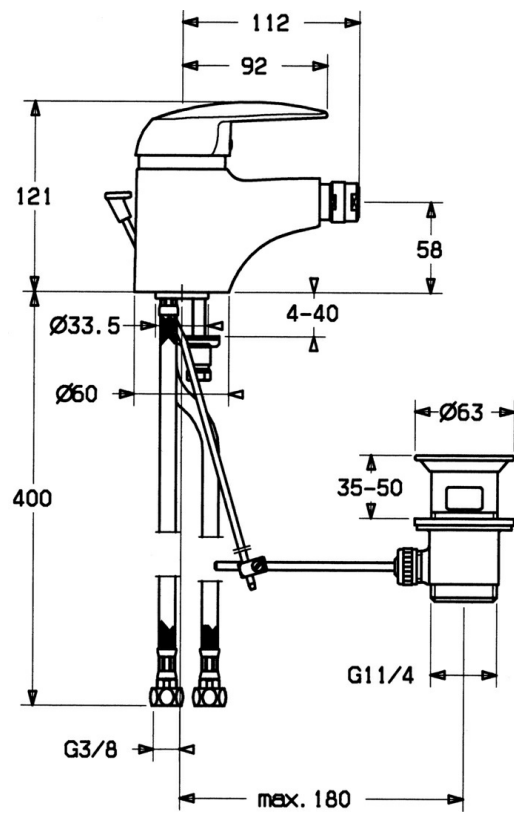

EAN: 4015474058699  
[static.hansa.com/01023204](http://static.hansa.com/01023204)

- Bidet
- Monocommande
- Montage sur plaque
- Chrome
- Bec fixe
- CASCADE®
- Levier monocommande, Levier avec symbole C+F
- Limiteur de température et de débit, Limiteur de température ajustable
- Eco cartouche céramique de  $\varnothing$  48 mm pour contrôle de température et de débit
- Raccordement par flexibles

## Caractéristiques techniques

### Caractéristiques techniques

Taille DN (diamètre nominal)	<b>DN15</b>
Alimentation en eau chaude	<b>max. +70°C</b>
Pression de service	<b>0.5-10 bar</b>
Taille de raccord	<b>G3/8</b>
Matériau	<b>brass</b>

### SP01023204

	Nom	Code
1	Levier	59913904
1.1	Vis, M5x8, SW2.5	59904755
1.2	Kit de joints pour bec	59904778
1.3	Bouchon cache trou, hot/cold	59906705
2	Chape	59906563
2.2	Manchon de fixation	59906695
3	Vis Loop, M50x1, SW45	59904775
4	Cartouche, 4.8 eco	59904601
4.1	Hot water limiter	59904759
5.1	Tirette de vidage Arrêté	59912300
5.2	Joint	59904624
5.3	Joint, 37x48x3.5	59911422
5.5	Fixing plate	59904765
5.6	Vis, M8x1, SW13	59904766
5.7	Ensemble de fixation	59910749
6	Aérateur, M24x1 STD HC A	59902366
6.1	Aérateur, M22/24 A	59902081
6.2	Joint boule pour mitigeur bidet, M24x1	59904920
7	Vidage	59904620
9	Tuyau Arrêté	59912104
9.1	Tuyau Arrêté	59912303
N.I.	Aérateur, M24x1 (2011-)	59913739