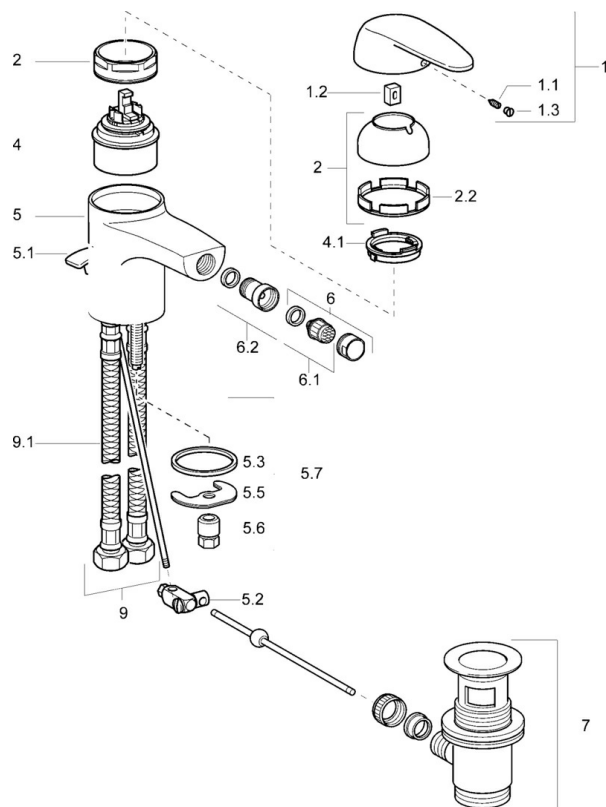

EAN: 4015474058699  
[static.hansa.com/01023204](http://static.hansa.com/01023204)

- Bidet
- Monocommande
- Montage sur plaque
- Chrome
- Bec fixe
- CASCADE®
- Levier monocommande, Levier avec symbole C+F
- Limiteur de température et de débit, Limiteur de température ajustable
- Eco cartouche céramique de  $\varnothing$  48 mm pour contrôle de température et de débit
- Raccordement par flexibles

## Caractéristiques techniques

### Caractéristiques techniques

Taille DN (diamètre nominal)	<b>DN15</b>
Alimentation en eau chaude	<b>max. +70°C</b>
Pression de service	<b>0.5-10 bar</b>
Taille de raccord	<b>G3/8</b>
Matériau	<b>brass</b>

### SP01023204

	Nom	Code
1	Levier	59913904
1.1	Vis, M5x8, SW2.5	59904755
1.2	Kit de joints pour bec	59904778
1.3	Bouchon cache trou, hot/cold	59906705
2	Chape	59906563
2.2	Manchon de fixation	59906695
3	Vis Loop, M50x1, SW45	59904775
4	Cartouche, 4.8 eco	59904601
4.1	Hot water limiter	59904759
5.1	Tirette de vidage Arrêté	59912300
5.2	Joint	59904624
5.3	Joint, 37x48x3.5	59911422
5.5	Fixing plate	59904765
5.6	Vis, M8x1, SW13	59904766
5.7	Ensemble de fixation	59910749
6	Aérateur, M24x1 STD HC A	59902366
6.1	Aérateur, M22/24 A	59902081
6.2	Joint boule pour mitigeur bidet, M24x1	59904920
7	Vidage	59904620
9	Tuyau Arrêté	59912104
9.1	Tuyau Arrêté	59912303
N.I.	Aérateur, M24x1 (2011-)	59913739