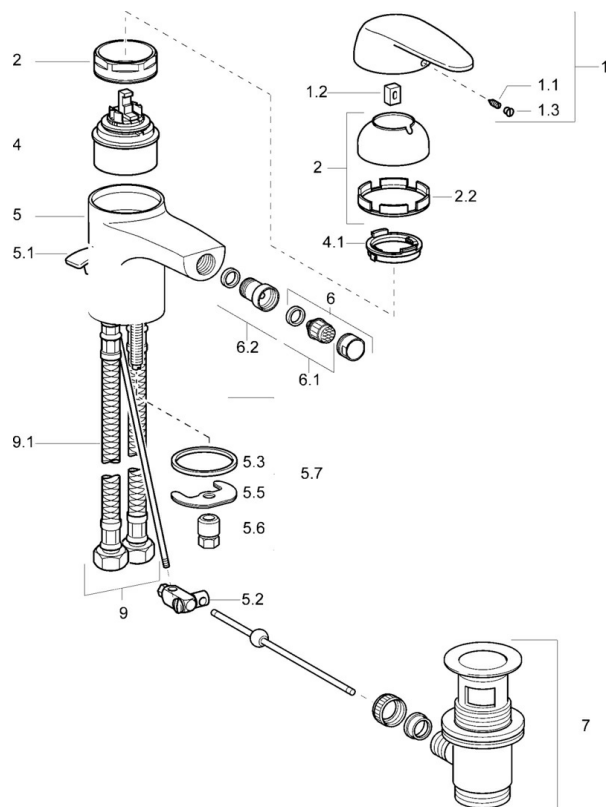

EAN: 4015474058699
static.hansa.com/01023204

- Bidet
- Jednopáková
- Stojánková
- Chrom
- Pevné výtokové rameno
- CASCADE® aerátor
- Jedna ovládací páka / rukojeť, Páka se symboly teplé a studené vody
- Funkce pro nastavení maximální teploty a průtoku vody, Nastavitelný omezovač teploty vody (součástí dodávky, možnost dodatečné instalace)
- \varnothing 48 mm keramická eco kartuše pro ovládání teploty a průtoku vody
- Flexibilní připojovací hadice

Technické údaje

Technické vlastnosti

Velikost DN (jmenovitý rozměr)	DN15
Zdroj teplé vody	max. +70°C
Pracovní tlak	0.5-10 bar
Velikost přípojky	G3/8
Materiál	Mosaz

Předpisy

Norma EN	EN 817
----------	---------------

Náhradní díly

SP01023204

	Název	Kód
1	Páka	59913904
1.1	Šroub, M5x8, SW2,5	59904755
1.2	Kluzné pouzdro (osazené)	59904778
1.3	Plug, hot/cold	59906705
2	Krytka	59906563
2.2	Upevňovací objímka	59906695
3	Oční šroub, M50x1, SW45	59904775
4	Kartuše, 4,8 eco	59904601
4.1	Hot water limiter	59904759
5.1	Ovládací táhlo vypouštěcího ventilu Ukončeno	59912300
5.2	Spojovací díl táhel	59904624
5.3	Těsnění, 37x48x3,5	59911422
5.5	Upevňovací deska	59904765
5.6	Šroub, M8x1, SW13	59904766
5.7	Upevňovací set	59910749
6	Aerator, M24x1 STD HC A	59902366
6.1	Aerator, M22/24 A	59902081
6.2	Kulový kloub, M24x1	59904920
7	Vypouštěcí ventil	59904620
9	Hadice Ukončeno	59912104
9.1	Hadice Ukončeno	59912303
N.I.	Aerator, M24x1 (2011-)	59913739