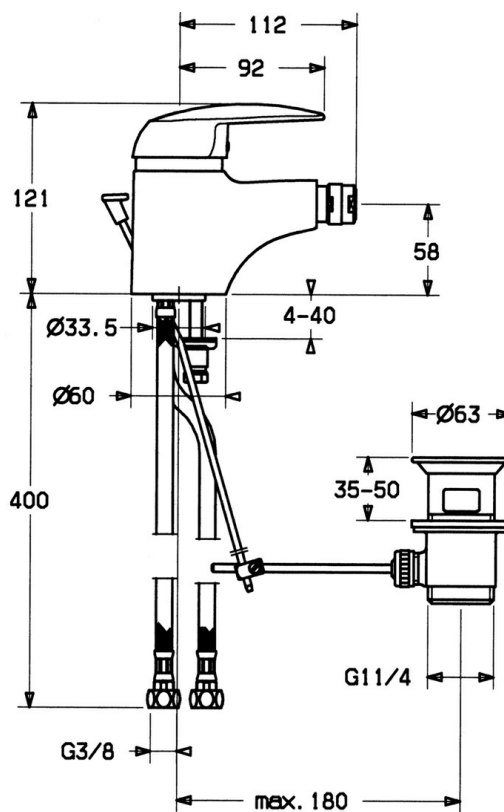

EAN: 4015474058699
static.hansa.com/01023204

- Bidet
- Jednopáková
- Stojánková
- Chrom
- Pevné výtokové rameno
- CASCADE® aerátor
- Jedna ovládací páka / rukojeť, Páka se symboly teplé a studené vody
- Funkce pro nastavení maximální teploty a průtoku vody, Nastavitelný omezovač teploty vody (součástí dodávky, možnost dodatečné instalace)
- \varnothing 48 mm keramická eco kartuše pro ovládání teploty a průtoku vody
- Flexibilní připojovací hadice

Technické údaje

Technické vlastnosti

Velikost DN (jmenovitý rozměr)	DN15
Zdroj teplé vody	max. +70°C
Pracovní tlak	0.5-10 bar
Velikost přípojky	G3/8
Materiál	Mosaz

Předpisy

Norma EN	EN 817
----------	---------------

Náhradní díly

SP01023204

	Název	Kód
1	Páka	59913904
1.1	Šroub, M5x8, SW2,5	59904755
1.2	Kluzné pouzdro (osazené)	59904778
1.3	Plug, hot/cold	59906705
2	Krytka	59906563
2.2	Upevňovací objímka	59906695
3	Oční šroub, M50x1, SW45	59904775
4	Kartuše, 4,8 eco	59904601
4.1	Hot water limiter	59904759
5.1	Ovládací táhlo vypouštěcího ventilu Ukončeno	59912300
5.2	Spojovací díl táhel	59904624
5.3	Těsnění, 37x48x3,5	59911422
5.5	Upevňovací deska	59904765
5.6	Šroub, M8x1, SW13	59904766
5.7	Upevňovací set	59910749
6	Aerator, M24x1 STD HC A	59902366
6.1	Aerator, M22/24 A	59902081
6.2	Kulový kloub, M24x1	59904920
7	Vypouštěcí ventil	59904620
9	Hadice Ukončeno	59912104
9.1	Hadice Ukončeno	59912303
N.I.	Aerator, M24x1 (2011-)	59913739