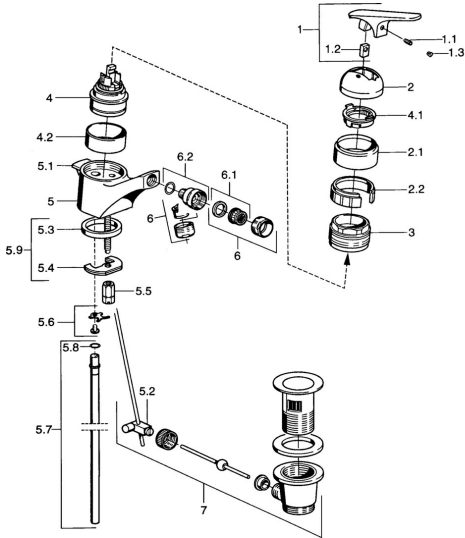

EAN: 4015474661806
static.hansa.com/01023102

- Wastafel
- Eengreeps
- Wastafelmontage
- Chroom

Technische gegevens

Technische eigenschappen

Warmwatertoevoer	max. +80°C
Werkdruk	0.5-10 bar
Materiaal	brass

Reserveonderdelen

SP01023102

	Naam	Code
1.1	Schroef, M5x8, SW2.5	59904755
1.2	Joint klassiek uitloop	59904778
1.3	Plug, hot/cold	59906705
2	Kap Chroom Stopgezet	59905867
2.1	Kap Chroom Stopgezet	59911420
2.2	Houder Stopgezet	59911421
3	Schroefring, M52x1, AF45	59911161
4	Binnenwerk, 4.8 eco	59904601
4.1	Hot water limiter	59904759
4.2	Spacer sleeve Stopgezet	59905871
5.1	Trekstang Chroom Stopgezet	59911434
5.2	Gewrichtstuk	59904624
5.3	Dichting, 37x48x3.5	59911422
5.4	Fixing plate	59904765
5.5	Schroef, M8x1, SW13	59904766
5.6	Attachment clamp Stopgezet	59911416
5.7	Pijp, d 10 mm, L=413	59911423
5.8	O-ring, 9x2	59905095
5.9	Bevestigingsset	59910749
6	Mousseur, M24x1 STD HC A Chroom	59902366
6.1	Mousseur, M22/24 A	59902081
6.2	Kogelstuk bidet	59910952
7	Wastegarnituur Chroom	59904620