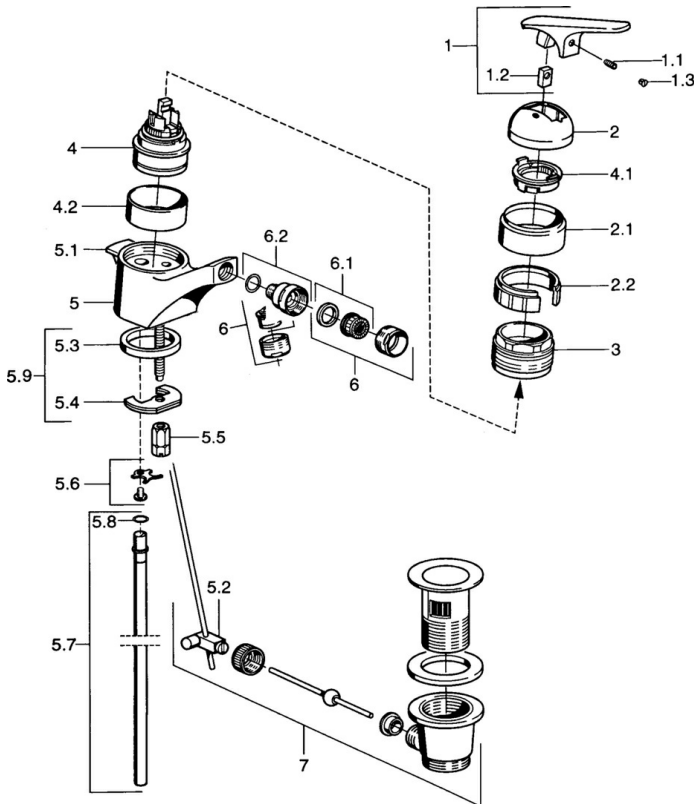

EAN: 4015474661806
static.hansa.com/01023102

- Wastafel
- Eengreeps
- Wastafelmontage
- Chroom

Technische gegevens

Technische eigenschappen

Warmwatertoevoer	max. +80°C
Werkdruk	0.5-10 bar
Materiaal	brass

Reserveonderdelen

SP01023102

	Naam	Code
1.1	Schroef, M5x8, SW2.5	59904755
1.2	Joint klassiek uitloop	59904778
1.3	Plug, hot/cold	59906705
2	Kap Chroom Stopgezet	59905867
2.1	Kap Chroom Stopgezet	59911420
2.2	Houder Stopgezet	59911421
3	Schroefring, M52x1, AF45	59911161
4	Binnenwerk, 4.8 eco	59904601
4.1	Hot water limiter	59904759
4.2	Spacer sleeve Stopgezet	59905871
5.1	Trekstang Chroom Stopgezet	59911434
5.2	Gewrichtstuk	59904624
5.3	Dichting, 37x48x3.5	59911422
5.4	Fixing plate	59904765
5.5	Schroef, M8x1, SW13	59904766
5.6	Attachment clamp Stopgezet	59911416
5.7	Pijp, d 10 mm, L=413	59911423
5.8	O-ring, 9x2	59905095
5.9	Bevestigingsset	59910749
6	Mousseur, M24x1 STD HC A Chroom	59902366
6.1	Mousseur, M22/24 A	59902081
6.2	Kogelstuk bidet	59910952
7	Wastegarnituur Chroom	59904620