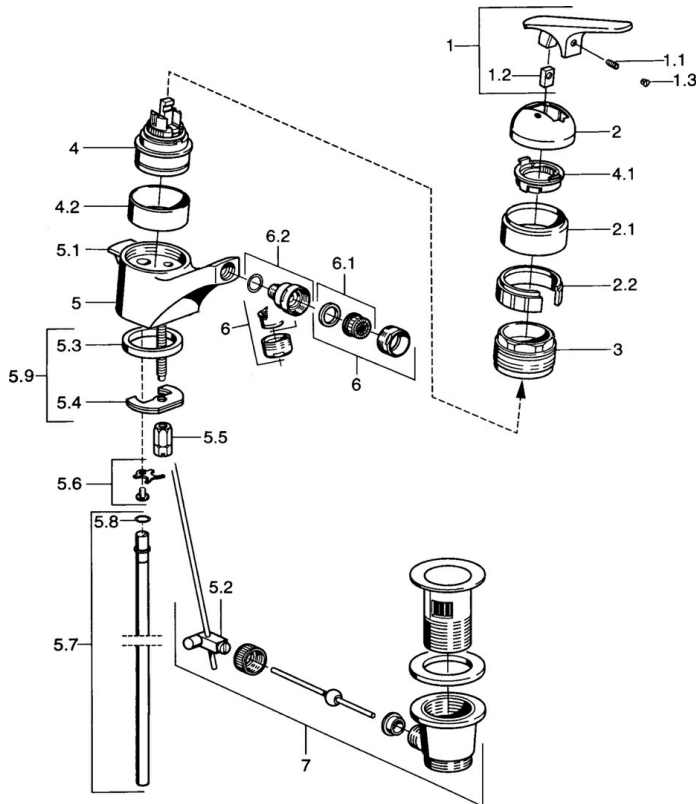

- Lavabo
- Monocomando
- Montaggio d'appoggio
- Cromo

Dati tecnici

Caratteristiche tecniche

Fornitura di acqua calda	max. +80°C
Pressione di esercizio	0.5-10 bar
Materiale	Ottone

Parti di ricambio

SP01023102

	Nome	Codice
1.1	Screw, M5x8, SW2.5	59904755
1.2	Adattatore	59904778
1.3	Tappo, hot/cold	59906705
2	Cappuccio Cromo Fuori produzione	59905867
2.1	Cappuccio Cromo Fuori produzione	59911420
2.2	Titolare Fuori produzione	59911421
3	Dado di fissaggio, M52x1, AF45	59911161
4	Cartuccia, 4.8 eco	59904601
4.1	Hot water limiter	59904759
4.2	Adattatore Fuori produzione	59905871
5.1	Asta saltarello Cromo Fuori produzione	59911434
5.2	Snodo	59904624
5.3	Giunto, 37x48x3.5	59911422
5.4	Fixing plate	59904765
5.5	Screw, M8x1, SW13	59904766
5.6	Attachment clamp Fuori produzione	59911416
5.7	, d 10 mm, L=413	59911423
5.8	O-ring, 9x2	59905095
5.9	Set di fissaggio	59910749
6	Areatore, M24x1 STD HC A Cromo	59902366
6.1	Areatore, M22/24 A	59902081
6.2	Aeratore per miscelatore bidet	59910952
7	Scarico a saltarello Cromo	59904620