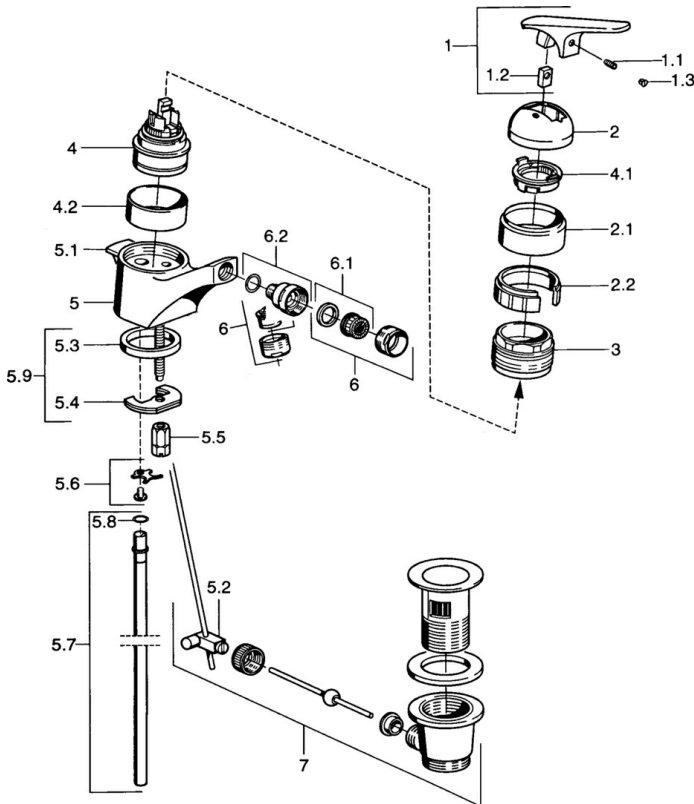

- Lavabo
- Monocommande
- Montage sur plaque
- Chrome

Caractéristiques techniques

Caractéristiques techniques

Alimentation en eau chaude	max. +80°C
Pression de service	0.5-10 bar
Matériau	brass

Pièces de rechange

SP01023102

	Nom	Code
1.1	Vis, M5x8, SW2.5	59904755
1.2	Kit de joints pour bec	59904778
1.3	Bouchon cache trou, hot/cold	59906705
2	Chape Arrêté	59905867
2.1	Cache Arrêté	59911420
2.2	Titulaire Arrêté	59911421
3	Écrou de maintien, M52x1, AF45	59911161
4	Cartouche, 4.8 eco	59904601
4.1	Hot water limiter	59904759
4.2	Douille entretoise Arrêté	59905871
5.1	Tirette de vidage Arrêté	59911434
5.2	Joint	59904624
5.3	Joint, 37x48x3.5	59911422
5.4	Fixing plate	59904765
5.5	Vis, M8x1, SW13	59904766
5.6	Attachment clamp Arrêté	59911416
5.7	Tuyau, d 10 mm, L=413	59911423
5.8	Joint, 9x2	59905095
5.9	Ensemble de fixation	59910749
6	Aérateur, M24x1 STD HC A	59902366
6.1	Aérateur, M22/24 A	59902081
6.2	Joint boule pour mitigeur bidet	59910952
7	Vidage	59904620