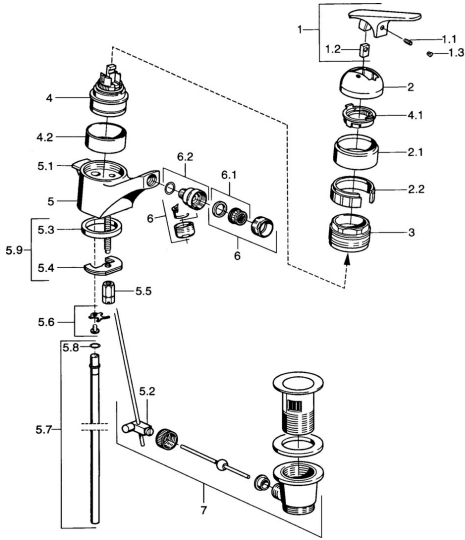

EAN: 4015474661806
static.hansa.com/01023102

- Waschtisch
- Einhebelmischer
- Standmontage
- Chrom

Technische Daten

Technische Eigenschaften

Warmwasserversorgung	max. +80°C
Arbeitsdruck	0.5-10 bar
Werkstoff	Messing

Ersatzteile

SP01023102

	Name	Art.-Nr.
1.1	Schraube, M5x8, SW2.5	59904755
1.2	Kunststoffadapter	59904778
1.3	Blindstopfen, hot/cold	59906705
2	Abdeckkappe Ausgelaufen	59905867
2.1	Abdeckung Ausgelaufen	59911420
2.2	Halter Ausgelaufen	59911421
3	Gegenmutter, M52x1, AF45	59911161
4	Kartusche, 4.8 eco	59904601
4.1	Warmwasser Begrenzer	59904759
4.2	Distanzhülse Ausgelaufen	59905871
5.1	Zugstange mit Knopf Ausgelaufen	59911434
5.2	Gelenkstück	59904624
5.3	Dichtung, 37x48x3.5	59911422
5.4	Befestigungsplatte	59904765
5.5	Schraube, M8x1, SW13	59904766
5.6	Befestigungsklammer Ausgelaufen	59911416
5.7	Rohr, d 10 mm, L=413	59911423
5.8	O-Ring, 9x2	59905095
5.9	Befestigungssatz	59910749
6	Luftsprudler, M24x1 STD HC A	59902366
6.1	Luftsprudler, M22/24 A	59902081
6.2	Strahlregler mit Kugelgelenk für Bidetarmatur	59910952
7	Ablaufgarnitur	59904620