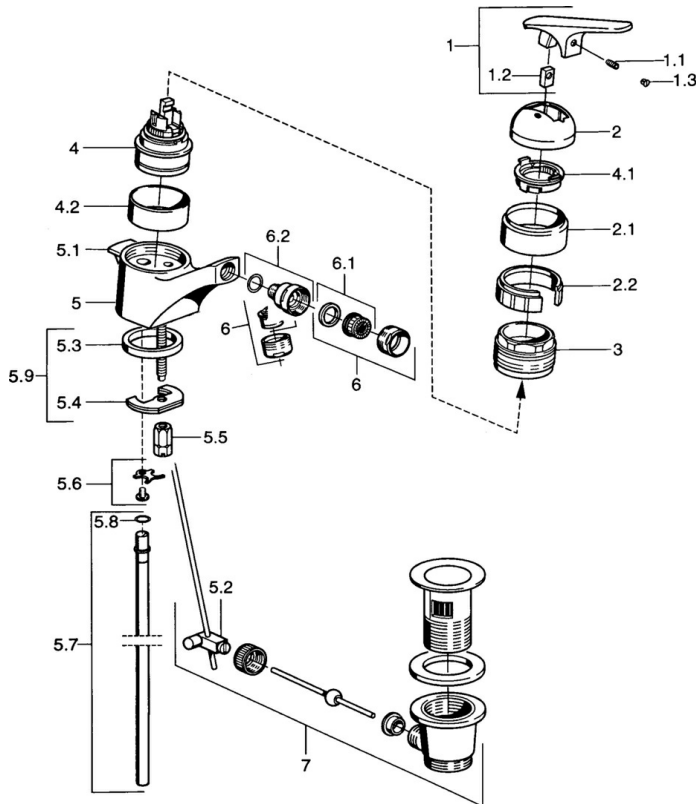

EAN: 4015474661806
static.hansa.com/01023102

- Waschtisch
- Einhebelmischer
- Standmontage
- Chrom

Technische Daten

Technische Eigenschaften

Warmwasserversorgung	max. +80°C
Arbeitsdruck	0.5-10 bar
Werkstoff	Messing

Ersatzteile

SP01023102

	Name	Art.-Nr.
1.1	Schraube, M5x8, SW2.5	59904755
1.2	Kunststoffadapter	59904778
1.3	Blindstopfen, hot/cold	59906705
2	Abdeckkappe Ausgelaufen	59905867
2.1	Abdeckung Ausgelaufen	59911420
2.2	Halter Ausgelaufen	59911421
3	Gegenmutter, M52x1, AF45	59911161
4	Kartusche, 4.8 eco	59904601
4.1	Warmwasser Begrenzer	59904759
4.2	Distanzhülse Ausgelaufen	59905871
5.1	Zugstange mit Knopf Ausgelaufen	59911434
5.2	Gelenkstück	59904624
5.3	Dichtung, 37x48x3.5	59911422
5.4	Befestigungsplatte	59904765
5.5	Schraube, M8x1, SW13	59904766
5.6	Befestigungsklammer Ausgelaufen	59911416
5.7	Rohr, d 10 mm, L=413	59911423
5.8	O-Ring, 9x2	59905095
5.9	Befestigungssatz	59910749
6	Luftsprudler, M24x1 STD HC A	59902366
6.1	Luftsprudler, M22/24 A	59902081
6.2	Strahlregler mit Kugelgelenk für Bidetarmatur	59910952
7	Ablaufgarnitur	59904620