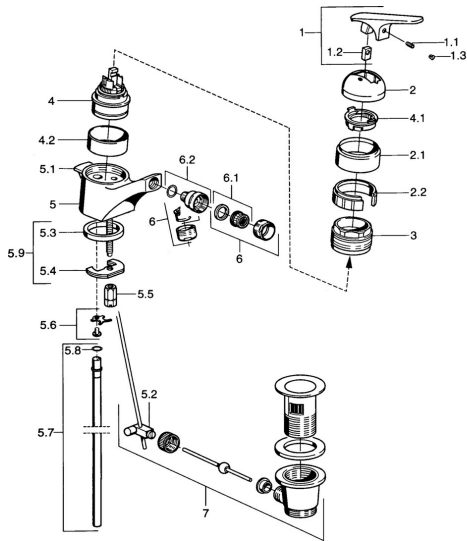

EAN: 4015474661806
static.hansa.com/01023102

- Umyvadlo
- Jednopáková
- Stojánková
- Chrom

Technické údaje

Technické vlastnosti

Zdroj teplé vody	max. +80°C
Pracovní tlak	0.5-10 bar
Materiál	Mosaz

Náhradní díly

SP01023102

	Název	Kód
1.1	Šroub, M5x8, SW2.5	59904755
1.2	Kluzné pouzdro (osazené)	59904778
1.3	Plug, hot/cold	59906705
2	Krytka Ukončeno	59905867
2.1	Kryt Ukončeno	59911420
2.2	Držák Ukončeno	59911421
3	Upevňovací matice, M52x1, AF45	59911161
4	Kartuše, 4.8 eco	59904601
4.1	Hot water limiter	59904759
4.2	Distanční pouzdro Ukončeno	59905871
5.1	Ovládací táhlo vypouštěcího ventilu Ukončeno	59911434
5.2	Spojovací díl táhel	59904624
5.3	Těsnění, 37x48x3.5	59911422
5.4	Upevňovací deska	59904765
5.5	Šroub, M8x1, SW13	59904766
5.6	Attachment clamp Ukončeno	59911416
5.7	Roura, d 10 mm, L=413	59911423
5.8	O-kroužek, 9x2	59905095
5.9	Upevňovací set	59910749
6	Aerator, M24x1 STD HC A	59902366
6.1	Aerator, M22/24 A	59902081
6.2	Kulový kloub	59910952
7	Vypouštěcí ventil	59904620