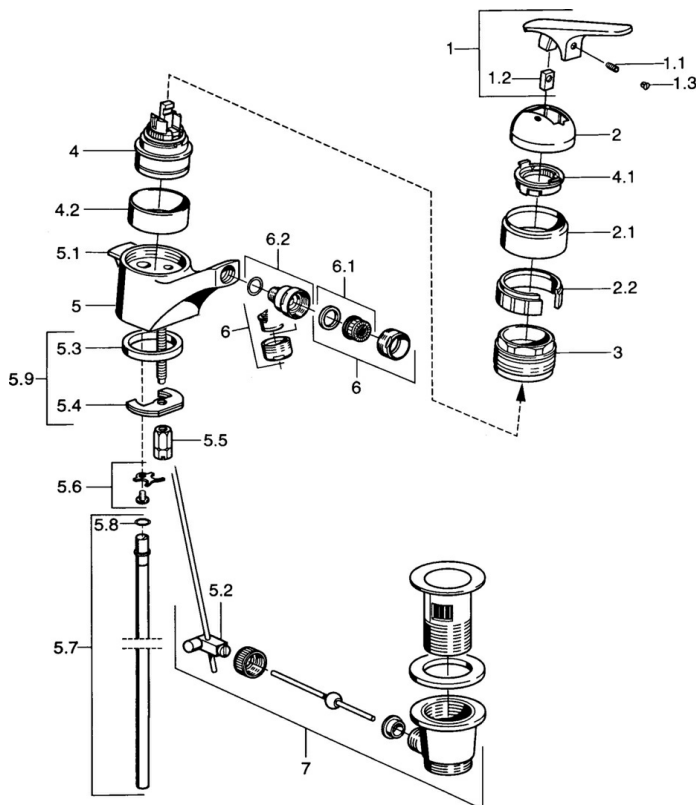

EAN: 4015474661806
static.hansa.com/01023102

- Umyvadlo
- Jednopáková
- Stojánková
- Chrom

Technické údaje

Technické vlastnosti

Zdroj teplé vody	max. +80°C
Pracovní tlak	0.5-10 bar
Materiál	Mosaz

Náhradní díly

SP01023102

	Název	Kód
1.1	Šroub, M5x8, SW2.5	59904755
1.2	Kluzné pouzdro (osazené)	59904778
1.3	Plug, hot/cold	59906705
2	Krytka Ukončeno	59905867
2.1	Kryt Ukončeno	59911420
2.2	Držák Ukončeno	59911421
3	Upevňovací matice, M52x1, AF45	59911161
4	Kartuše, 4.8 eco	59904601
4.1	Hot water limiter	59904759
4.2	Distanční pouzdro Ukončeno	59905871
5.1	Ovládací táhlo vypouštěcího ventilu Ukončeno	59911434
5.2	Spojovací díl táhel	59904624
5.3	Těsnění, 37x48x3.5	59911422
5.4	Upevňovací deska	59904765
5.5	Šroub, M8x1, SW13	59904766
5.6	Attachment clamp Ukončeno	59911416
5.7	Roura, d 10 mm, L=413	59911423
5.8	O-kroužek, 9x2	59905095
5.9	Upevňovací set	59910749
6	Aerator, M24x1 STD HC A	59902366
6.1	Aerator, M22/24 A	59902081
6.2	Kulový kloub	59910952
7	Vypouštěcí ventil	59904620