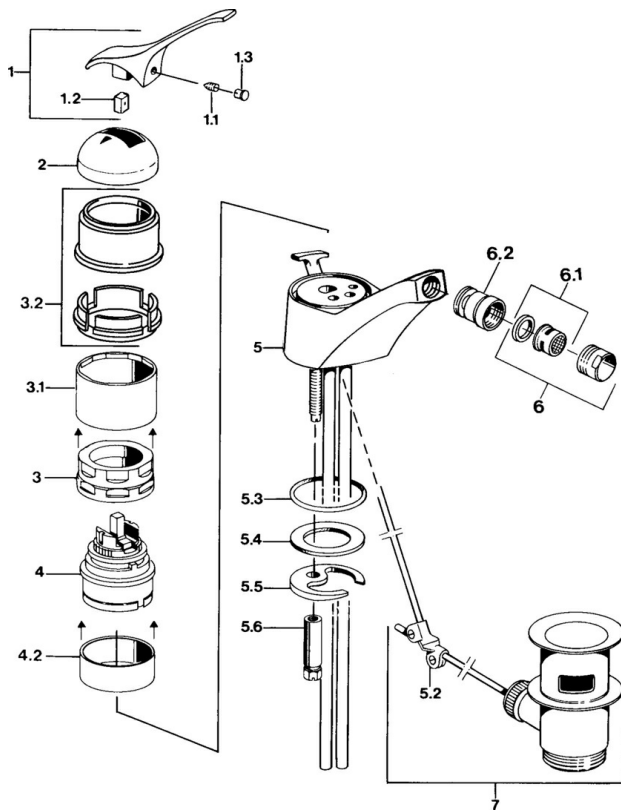

EAN: 4015474574472
static.hansa.com/01023101

- Bidet
- Jednopáková
- Stojanková
- Chróm

Technické údaje

Technické vlastnosti

Dodávka teplej vody	max. +80°C
Pracovný tlak	0.5-10 bar
Materiál	Mosadz

Náhradné diely

SP01023101

	Názov	Kód
1.1	Skrutka, M5x8, SW2.5	59904755
1.2	Klzné puzdro	59904778
1.3	Plug, hot/cold	59906705
2	Krytka Ukončené	59905867
3.1	Skrutka rukáv Ukončené	59905868
3.2	Protective sleeve Ukončené	59910320
4	Kartuš, 4.8 eco	59904601
4.2	Spacer sleeve Ukončené	59905871
5.1	Prepínač Ukončené	59905879
5.2	Spojovací diel tiahla	59904624
5.3	O-kružok, d 38x3.5	59910236
5.3	O-kružok, 42x3.5	59904764
5.4	Tesnenie, 48x33.5x2	59902283
5.5		59904765
5.6	Skrutka, M8x1, SW13	59904766
5.7	Upevňovací set	59910749
6	Aerator, M24x1 STD HC A	59902366
6.1	Aerator, M22/24 A	59902081
6.2	Ball joint for bidet faucet, M24x1	59904920
7	Vypúšťací ventil umývadla	59904620