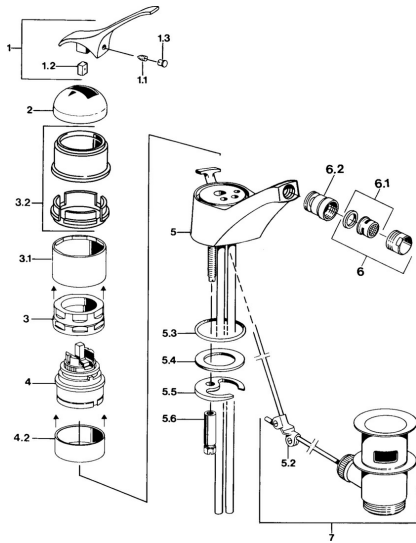

EAN: 4015474574472
static.hansa.com/01023101

- Bidet
- Jednopáková
- Stojanková
- Chróm

Technické údaje

Technické vlastnosti

Dodávka teplej vody	max. +80°C
Pracovný tlak	0.5-10 bar
Materiál	Mosadz

Náhradné diely

SP01023101

	Názov	Kód
1.1	Skrutka, M5x8, SW2.5	59904755
1.2	Klzné puzdro	59904778
1.3	Plug, hot/cold	59906705
2	Krytka Ukončené	59905867
3.1	Skrutka rukáv Ukončené	59905868
3.2	Protective sleeve Ukončené	59910320
4	Kartuš, 4.8 eco	59904601
4.2	Spacer sleeve Ukončené	59905871
5.1	Prepínač Ukončené	59905879
5.2	Spojovací diel tiahla	59904624
5.3	O-kružok, d 38x3.5	59910236
5.3	O-kružok, 42x3.5	59904764
5.4	Tesnenie, 48x33.5x2	59902283
5.5		59904765
5.6	Skrutka, M8x1, SW13	59904766
5.7	Upevňovací set	59910749
6	Aerator, M24x1 STD HC A	59902366
6.1	Aerator, M22/24 A	59902081
6.2	Ball joint for bidet faucet, M24x1	59904920
7	Vypúšťací ventil umývadla	59904620