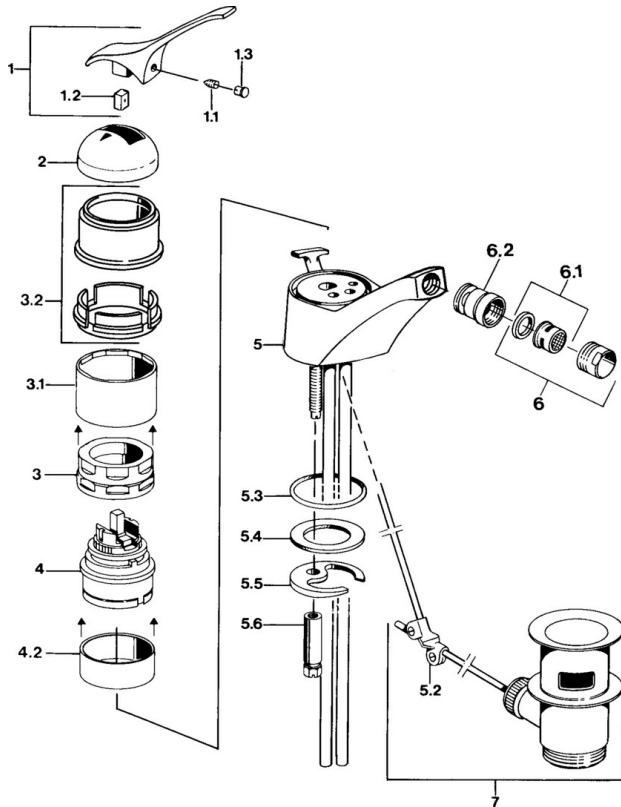

EAN: 4015474574472  
[static.hansa.com/01023101](http://static.hansa.com/01023101)

- Bidet
- Eengreeps
- Wastafelmontage
- Chroom

### Technische eigenschappen

Warmwatertoevoer	<b>max. +80°C</b>
Werkdruk	<b>0.5-10 bar</b>
Materiaal	<b>brass</b>

### SP01023101

	<b>Naam</b>	<b>Code</b>
1.1	Schroef, M5x8, SW2.5	59904755
1.2	Joint klassiek uitloop	59904778
1.3	Plug, hot/cold	59906705
2	Kap Chroom Stopgezet	59905867
3.1	Schroef de mouw Stopgezet	59905868
3.2	Protective sleeve Chroom Stopgezet	59910320
4	Binnenwerk, 4.8 eco	59904601
4.2	Spacer sleeve Stopgezet	59905871
5.1	Omsteller Chroom Stopgezet	59905879
5.2	Gewichtstuk	59904624
5.3	O-ring, d 38x3.5	59910236
5.3	O-ring, 42x3.5	59904764
5.4	Dichting, 48x33.5x2	59902283
5.5	Fixing plate	59904765
5.6	Schroef, M8x1, SW13	59904766
5.7	Bevestigingsset	59910749
6	Mousseur, M24x1 STD HC A Chroom	59902366
6.1	Mousseur, M22/24 A	59902081
6.2	Kogelstuk bidet, M24x1	59904920
7	Wastegarnituur Chroom	59904620