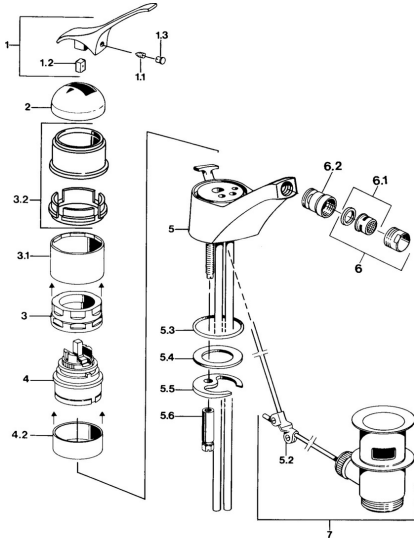

EAN: 4015474574472  
[static.hansa.com/01023101](http://static.hansa.com/01023101)

- Bidet
- Eengreeps
- Wastafelmontage
- Chroom

### Technische eigenschappen

Warmwatertoevoer	<b>max. +80°C</b>
Werkdruk	<b>0.5-10 bar</b>
Materiaal	<b>brass</b>

### SP01023101

	<b>Naam</b>	<b>Code</b>
1.1	Schroef, M5x8, SW2.5	59904755
1.2	Joint klassiek uitloop	59904778
1.3	Plug, hot/cold	59906705
2	Kap Chroom Stopgezet	59905867
3.1	Schroef de mouw Stopgezet	59905868
3.2	Protective sleeve Chroom Stopgezet	59910320
4	Binnenwerk, 4.8 eco	59904601
4.2	Spacer sleeve Stopgezet	59905871
5.1	Omsteller Chroom Stopgezet	59905879
5.2	Gewichtstuk	59904624
5.3	O-ring, d 38x3.5	59910236
5.3	O-ring, 42x3.5	59904764
5.4	Dichting, 48x33.5x2	59902283
5.5	Fixing plate	59904765
5.6	Schroef, M8x1, SW13	59904766
5.7	Bevestigingsset	59910749
6	Mousseur, M24x1 STD HC A Chroom	59902366
6.1	Mousseur, M22/24 A	59902081
6.2	Kogelstuk bidet, M24x1	59904920
7	Wastegarnituur Chroom	59904620