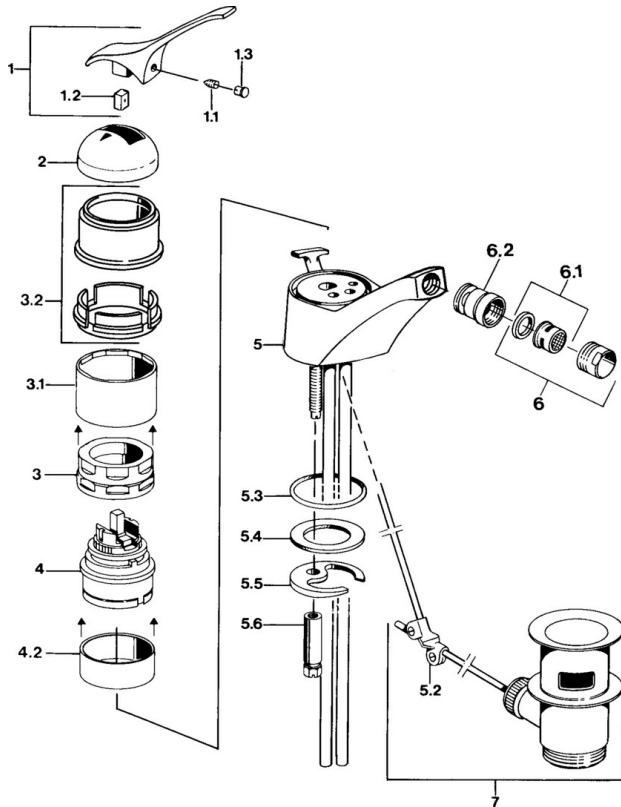

- Bidet
- Monocomando
- Montaggio d'appoggio
- Cromo

Dati tecnici

Caratteristiche tecniche

Fornitura di acqua calda	max. +80°C
Pressione di esercizio	0.5-10 bar
Materiale	Ottone

Parti di ricambio

SP01023101

	Nome	Codice
1.1	Screw, M5x8, SW2.5	59904755
1.2	Adattatore	59904778
1.3	Tappo, hot/cold	59906705
2	Cappuccio Cromo Fuori produzione	59905867
3.1	Manicotto filettato Fuori produzione	59905868
3.2	Protective sleeve Cromo Fuori produzione	59910320
4	Cartuccia, 4,8 eco	59904601
4.2	Adattatore Fuori produzione	59905871
5.1	Deviatore Cromo Fuori produzione	59905879
5.2	Snodo	59904624
5.3	O-ring, d 38x3.5	59910236
5.3	O-ring, 42x3.5	59904764
5.4	Giunto, 48x33.5x2	59902283
5.5	Fixing plate	59904765
5.6	Screw, M8x1, SW13	59904766
5.7	Set di fissaggio	59910749
6	Areatore, M24x1 STD HC A Cromo	59902366
6.1	Areatore, M22/24 A	59902081
6.2	Aeratore per miscelatore bidet, M24x1	59904920
7	Scarico a saltarello Cromo	59904620