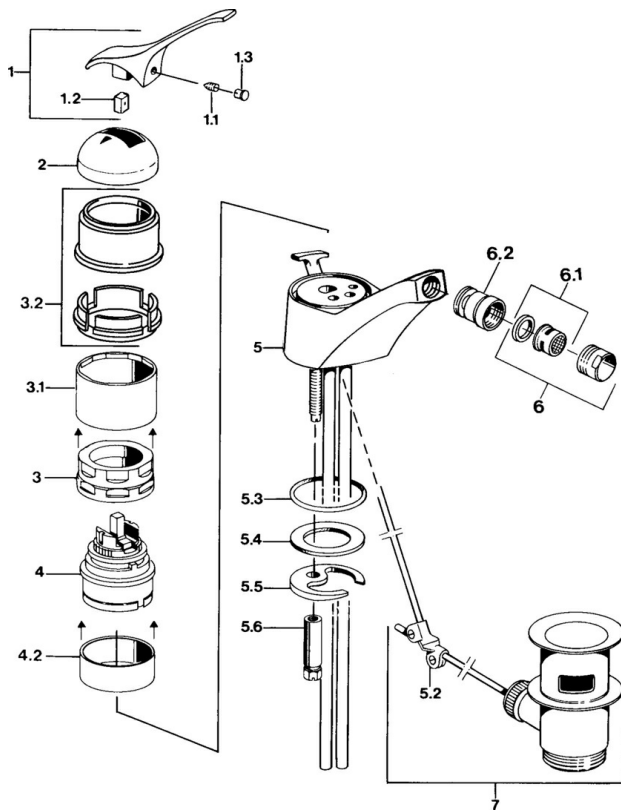

- Bidet
- Monocommande
- Montage sur plaque
- Chrome

Caractéristiques techniques

Caractéristiques techniques

Alimentation en eau chaude	max. +80°C
Pression de service	0.5-10 bar
Matériau	brass

Pièces de rechange

SP01023101

	Nom	Code
1.1	Vis, M5x8, SW2.5	59904755
1.2	Kit de joints pour bec	59904778
1.3	Bouchon cache trou, hot/cold	59906705
2	Chape Arrêté	59905867
3.1	Douille à vis Arrêté	59905868
3.2	Protective sleeve Arrêté	59910320
4	Cartouche, 4,8 eco	59904601
4.2	Douille entretoise Arrêté	59905871
5.1	Inverseur Arrêté	59905879
5.2	Joint	59904624
5.3	Joint, d 38x3.5	59910236
5.3	Joint, 42x3.5	59904764
5.4	Joint, 48x33.5x2	59902283
5.5	Fixing plate	59904765
5.6	Vis, M8x1, SW13	59904766
5.7	Ensemble de fixation	59910749
6	Aérateur, M24x1 STD HC A	59902366
6.1	Aérateur, M22/24 A	59902081
6.2	Joint boule pour mitigeur bidet, M24x1	59904920
7	Vidage	59904620