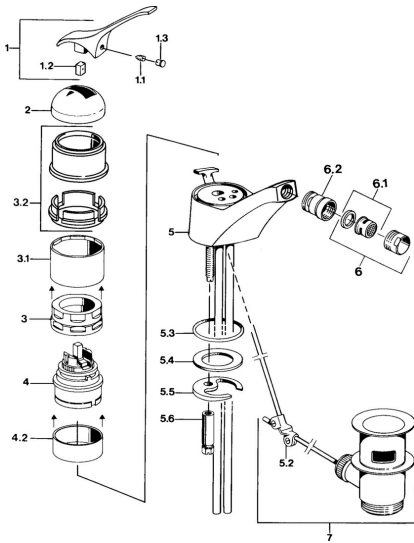

EAN: 4015474574472
static.hansa.com/01023101

- Bidet
- Jednopáková
- Stojánková
- Chrom

Technické údaje

Technické vlastnosti

Zdroj teplé vody	max. +80°C
Pracovní tlak	0.5-10 bar
Materiál	Mosaz

Náhradní díly

SP01023101

	Název	Kód
1.1	Šroub, M5x8, SW2.5	59904755
1.2	Kluzné pouzdro (osazené)	59904778
1.3	Plug, hot/cold	59906705
2	Krytka Ukončeno	59905867
3.1	Šroub rukáv Ukončeno	59905868
3.2	Protective sleeve Ukončeno	59910320
4	Kartuše, 4.8 eco	59904601
4.2	Distanční pouzdro Ukončeno	59905871
5.1	Přepínač Ukončeno	59905879
5.2	Spojovací díl táhel	59904624
5.3	O-kroužek, d 38x3.5	59910236
5.3	O-kroužek, 42x3.5	59904764
5.4	Těsnění, 48x33.5x2	59902283
5.5	Upevňovací deska	59904765
5.6	Šroub, M8x1, SW13	59904766
5.7	Upevňovací set	59910749
6	Aerator, M24x1 STD HC A	59902366
6.1	Aerator, M22/24 A	59902081
6.2	Kulový kloub, M24x1	59904920
7	Vypouštěcí ventil	59904620