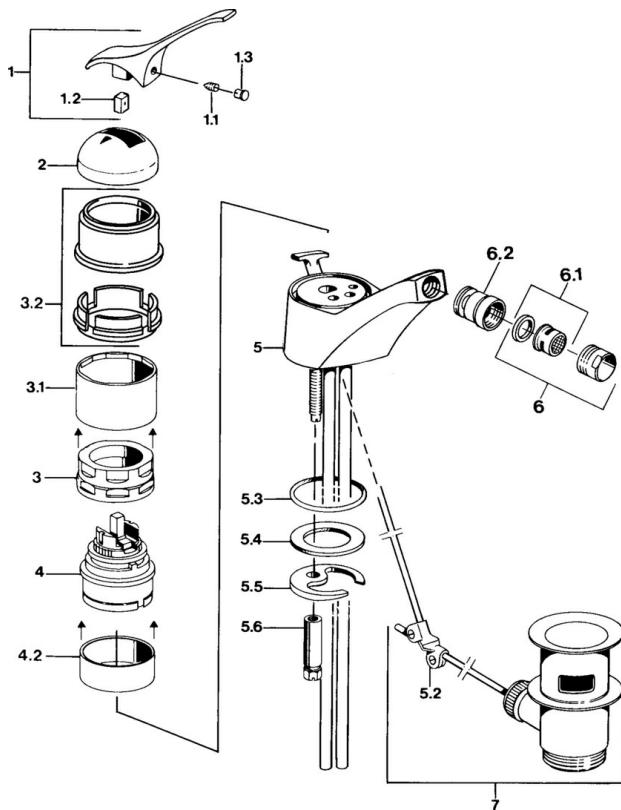

EAN: 4015474574472
static.hansa.com/01023101

- Bidet
- Jednopáková
- Stojánková
- Chrom

Technické údaje

Technické vlastnosti

Zdroj teplé vody	max. +80°C
Pracovní tlak	0.5-10 bar
Materiál	Mosaz

Náhradní díly

SP01023101

	Název	Kód
1.1	Šroub, M5x8, SW2.5	59904755
1.2	Kluzné pouzdro (osazené)	59904778
1.3	Plug, hot/cold	59906705
2	Krytka Ukončeno	59905867
3.1	Šroub rukáv Ukončeno	59905868
3.2	Protective sleeve Ukončeno	59910320
4	Kartuše, 4.8 eco	59904601
4.2	Distanční pouzdro Ukončeno	59905871
5.1	Přepínač Ukončeno	59905879
5.2	Spojovací díl táhel	59904624
5.3	O-kroužek, d 38x3.5	59910236
5.3	O-kroužek, 42x3.5	59904764
5.4	Těsnění, 48x33.5x2	59902283
5.5	Upevňovací deska	59904765
5.6	Šroub, M8x1, SW13	59904766
5.7	Upevňovací set	59910749
6	Aerator, M24x1 STD HC A	59902366
6.1	Aerator, M22/24 A	59902081
6.2	Kulový kloub, M24x1	59904920
7	Vypouštěcí ventil	59904620