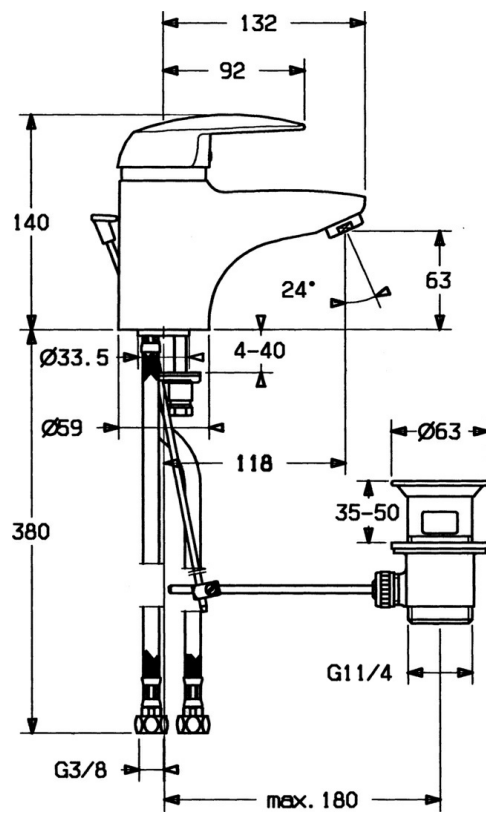

EAN: 4015474058651  
[static.hansa.com/01012204](http://static.hansa.com/01012204)

- Wastafel
- Eengreeps
- Wastafelmontage
- Chroom
- Vaste uitloop
- CASCADE® mousseur
- Hendel met warm-koud-aanduiding, Eengreeps bediend
- Afvoergarnituur met trekstang
- Temperatuurbegrenzer, Temperatuurbegrenzer (achteraf instelbaar)
- $\varnothing$  48 mm keramisch Eco binnenwerk voor debiet en temperatuur instelling
- Flexibele aansluitslang(en)

## Technische gegevens

### Technische eigenschappen

DN-maat	<b>DN15</b>
Warmwatertoevoer	<b>max. +70°C</b>
Werkdruk	<b>0.5-10 bar</b>
Aansluitmaat	<b>G3/8</b>
Projection	<b>118 mm</b>
Materiaal	<b>brass</b>

### SP01012204

	Naam	Code
1	Hendel	59913904
1.1	Schroef, M5x8, SW2.5	59904755
1.2	Joint klassiek uitloop	59904778
1.3	Plug, hot/cold	59906705
2	Kap Chroom	59906563
2.2	Vaststelling van de mouw	59906695
3	Schroef, M50x1, SW45	59904775
4	Binnenwerk, 4.8 eco	59904601
4	Binnenwerk, 4.8 Eco-Top	59911431
4.1	Hot water limiter	59904759
5.1	Trekstang Chroom Stopgezet	59912300
5.2	Gewrichtstuk	59904624
5.3	Dichting, 37x48x3.5	59911422
5.5	Fixing plate	59904765
5.6	Schroef, M8x1, SW13	59904766
5.7	Bevestigingsset	59910749
6	Mousseur, M24x1 STD HC A Chroom	59902366
6	Mousseur, M24x1 (2011-)	59913739
6.1	Mousseur, M22/24 A	59902081
7	Wastegarnituur Chroom	59904620
8	Slangen Stopgezet	59912301
8.1	Flexibele aansluitingen, L=410, G3/8 Stopgezet	59912302
N.I.	Plug	59906910
N.I.	Kettinghouder	59902219