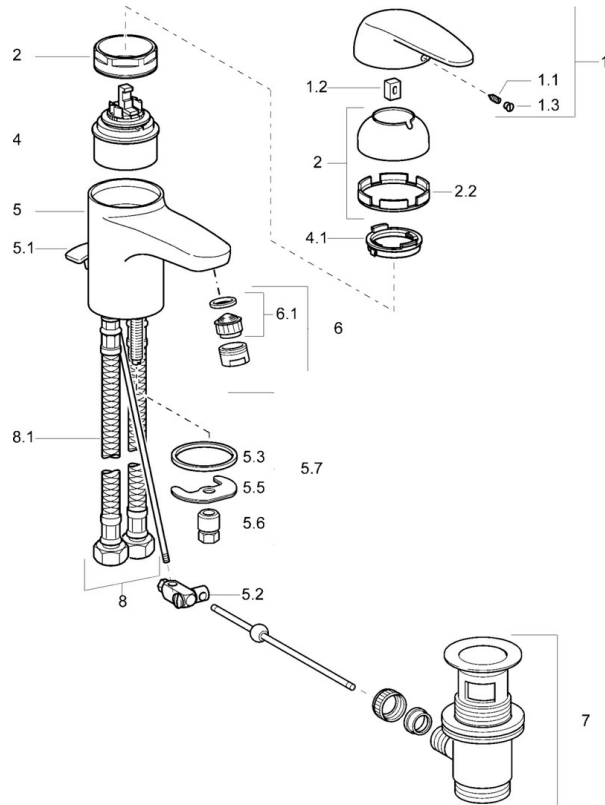

EAN: 4015474058651  
[static.hansa.com/01012204](http://static.hansa.com/01012204)

- Wastafel
- Eengreeps
- Wastafelmontage
- Chroom
- Vaste uitloop
- CASCADE® mousseur
- Hendel met warm-koud-aanduiding, Eengreeps bediend
- Afvoergarnituur met trekstang
- Temperatuurbegrenzer, Temperatuurbegrenzer (achteraf instelbaar)
- $\varnothing$  48 mm keramisch Eco binnenwerk voor debiet en temperatuur instelling
- Flexibele aansluitslang(en)

### Technische eigenschappen

DN-maat	<b>DN15</b>
Warmwatertoevoer	<b>max. +70°C</b>
Werkdruk	<b>0.5-10 bar</b>
Aansluitmaat	<b>G3/8</b>
Projection	<b>118 mm</b>
Materiaal	<b>brass</b>

### SP01012204

	Naam	Code
1	Hendel	59913904
1.1	Schroef, M5x8, SW2.5	59904755
1.2	Joint klassiek uitloop	59904778
1.3	Plug, hot/cold	59906705
2	Kap Chroom	59906563
2.2	Vaststelling van de mouw	59906695
3	Schroef, M50x1, SW45	59904775
4	Binnenwerk, 4.8 eco	59904601
4	Binnenwerk, 4.8 Eco-Top	59911431
4.1	Hot water limiter	59904759
5.1	Trekstang Chroom Stopgezet	59912300
5.2	Gewrichtstuk	59904624
5.3	Dichting, 37x48x3.5	59911422
5.5	Fixing plate	59904765
5.6	Schroef, M8x1, SW13	59904766
5.7	Bevestigingsset	59910749
6	Mousseur, M24x1 STD HC A Chroom	59902366
6	Mousseur, M24x1 (2011-)	59913739
6.1	Mousseur, M22/24 A	59902081
7	Wastegarnituur Chroom	59904620
8	Slangen Stopgezet	59912301
8.1	Flexibele aansluitingen, L=410, G3/8 Stopgezet	59912302
N.I.	Plug	59906910
N.I.	Kettinghouder	59902219