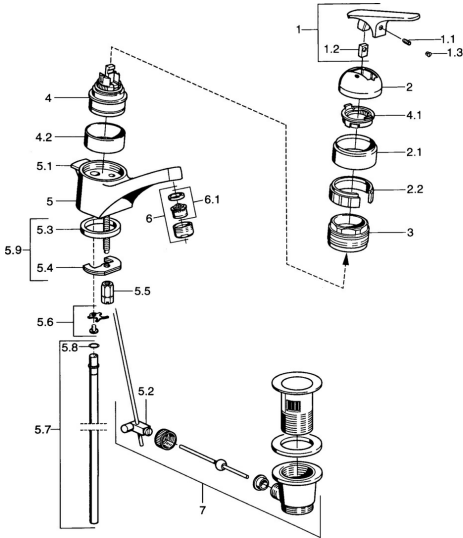

EAN: 4015474654754  
[static.hansa.com/01012162](http://static.hansa.com/01012162)

- Wastafel
- Eengreeps

- Wastafelmontage
- Chroom

### Technische eigenschappen

Warmwatertoevoer	<b>max. +80°C</b>
Werkdruk	<b>0.5-10 bar</b>
Materiaal	<b>brass</b>

## Reserveonderdelen

### SP01012102

	Naam	Code
1.1	Schroef, M5x8, SW2.5	59904755
1.2	Joint klassiek uitloop	59904778
1.3	Plug, hot/cold	59906705
2	Kap Chroom Stopgezet	59905867
2.1	Kap Chroom Stopgezet	59911420
2.2	Houder Stopgezet	59911421
3	Schroefring, M52x1, AF45	59911161
4	Binnenwerk, 4.8 eco	59904601
4	Binnenwerk, 4.8 Eco-Top	59911431
4.1	Hot water limiter	59904759
4.2	Spacer sleeve Stopgezet	59905871
5.1	Trekstang Chroom Stopgezet	59911434
5.2	Gewichtstuk	59904624
5.3	Dichting, 37x48x3.5	59911422
5.4	Fixing plate	59904765
5.5	Schroef, M8x1, SW13	59904766
5.6	Attachment clamp Stopgezet	59911416
5.7	Pijp, d 10 mm, L=413	59911423
5.8	O-ring, 9x2	59905095
5.9	Bevestigingsset	59910749
6	Mousseur, M24x1 STD HC A Chroom	59902366
6.1	Mousseur, M22/24 A	59902081
7	Wastegarnituur Chroom	59904620
N.I.	Plug	59906910
N.I.	Kettinghouder	59902219