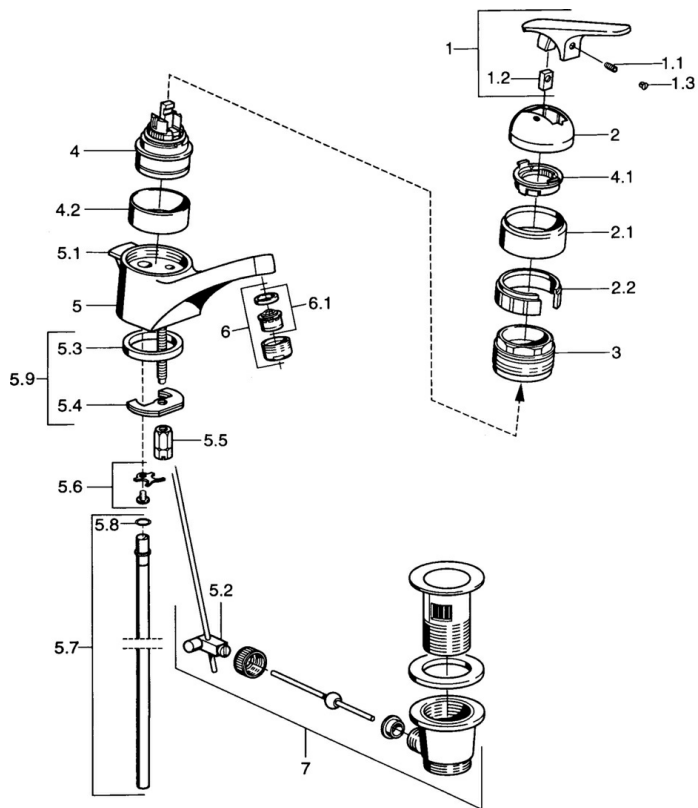

EAN: 4015474654754  
[static.hansa.com/01012162](http://static.hansa.com/01012162)

- Wastafel
- Eengreeps

- Wastafelmontage
- Chroom

### Technische eigenschappen

Warmwatertoevoer	<b>max. +80°C</b>
Werkdruk	<b>0.5-10 bar</b>
Materiaal	<b>brass</b>

## Reserveonderdelen

### SP01012102

	Naam	Code
1.1	Schroef, M5x8, SW2.5	59904755
1.2	Joint klassiek uitloop	59904778
1.3	Plug, hot/cold	59906705
2	Kap Chroom Stopgezet	59905867
2.1	Kap Chroom Stopgezet	59911420
2.2	Houder Stopgezet	59911421
3	Schroefring, M52x1, AF45	59911161
4	Binnenwerk, 4.8 eco	59904601
4	Binnenwerk, 4.8 Eco-Top	59911431
4.1	Hot water limiter	59904759
4.2	Spacer sleeve Stopgezet	59905871
5.1	Trekstang Chroom Stopgezet	59911434
5.2	Gewichtstuk	59904624
5.3	Dichting, 37x48x3.5	59911422
5.4	Fixing plate	59904765
5.5	Schroef, M8x1, SW13	59904766
5.6	Attachment clamp Stopgezet	59911416
5.7	Pijp, d 10 mm, L=413	59911423
5.8	O-ring, 9x2	59905095
5.9	Bevestigingsset	59910749
6	Mousseur, M24x1 STD HC A Chroom	59902366
6.1	Mousseur, M22/24 A	59902081
7	Wastegarnituur Chroom	59904620
N.I.	Plug	59906910
N.I.	Kettinghouder	59902219