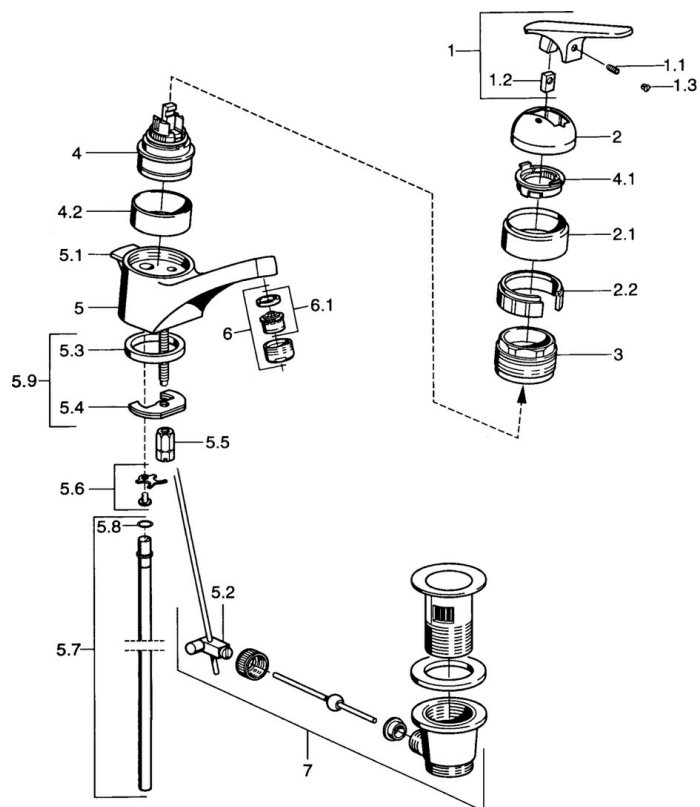

EAN: 4015474654754
static.hansa.com/01012162

- Lavabo
- Monocomando
- Montaggio d'appoggio
- Cromo

Dati tecnici

Caratteristiche tecniche

Fornitura di acqua calda	max. +80°C
Pressione di esercizio	0.5-10 bar
Materiale	Ottone

Parti di ricambio

SP01012102

	Nome	Codice
1.1	Screw, M5x8, SW2.5	59904755
1.2	Adattatore	59904778
1.3	Tappo, hot/cold	59906705
2	Cappuccio Cromo Fuori produzione	59905867
2.1	Cappuccio Cromo Fuori produzione	59911420
2.2	Titolare Fuori produzione	59911421
3	Dado di fissaggio, M52x1, AF45	59911161
4	Cartuccia, 4,8 eco	59904601
4	Cartuccia, 4,8 Eco-Top	59911431
4.1	Hot water limiter	59904759
4.2	Adattatore Fuori produzione	59905871
5.1	Asta saltarello Cromo Fuori produzione	59911434
5.2	Snodo	59904624
5.3	Giunto, 37x48x3.5	59911422
5.4	Fixing plate	59904765
5.5	Screw, M8x1, SW13	59904766
5.6	Attachment clamp Fuori produzione	59911416
5.7	, d 10 mm, L=413	59911423
5.8	O-ring, 9x2	59905095
5.9	Set di fissaggio	59910749
6	Areatore, M24x1 STD HC A Cromo	59902366
6.1	Areatore, M22/24 A	59902081
7	Scarico a saltarello Cromo	59904620
N.I.	Tappo	59906910
N.I.	Rondella con portacatenella	59902219