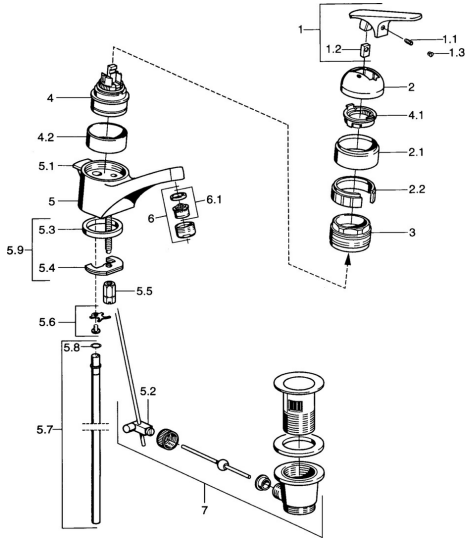

EAN: 4015474654754
static.hansa.com/01012162

- Lavabo
- Monocomando
- Montaggio d'appoggio
- Cromo

Dati tecnici

Caratteristiche tecniche

Fornitura di acqua calda	max. +80°C
Pressione di esercizio	0.5-10 bar
Materiale	Ottone

Parti di ricambio

SP01012102

	Nome	Codice
1.1	Screw, M5x8, SW2.5	59904755
1.2	Adattatore	59904778
1.3	Tappo, hot/cold	59906705
2	Cappuccio Cromo Fuori produzione	59905867
2.1	Cappuccio Cromo Fuori produzione	59911420
2.2	Titolare Fuori produzione	59911421
3	Dado di fissaggio, M52x1, AF45	59911161
4	Cartuccia, 4,8 eco	59904601
4	Cartuccia, 4,8 Eco-Top	59911431
4.1	Hot water limiter	59904759
4.2	Adattatore Fuori produzione	59905871
5.1	Asta saltarello Cromo Fuori produzione	59911434
5.2	Snodo	59904624
5.3	Giunto, 37x48x3.5	59911422
5.4	Fixing plate	59904765
5.5	Screw, M8x1, SW13	59904766
5.6	Attachment clamp Fuori produzione	59911416
5.7	, d 10 mm, L=413	59911423
5.8	O-ring, 9x2	59905095
5.9	Set di fissaggio	59910749
6	Areatore, M24x1 STD HC A Cromo	59902366
6.1	Areatore, M22/24 A	59902081
7	Scarico a saltarello Cromo	59904620
N.I.	Tappo	59906910
N.I.	Rondella con portacatenella	59902219