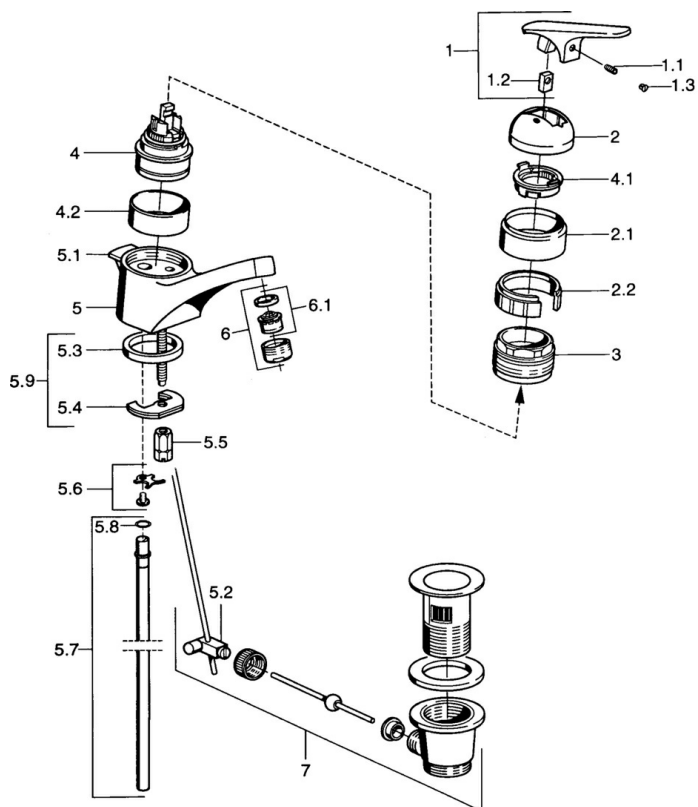

EAN: 4015474662155
static.hansa.com/01012102

- Umývadlo
- Jednopáková
- Stojanková
- Chróm

Technické údaje

Technické vlastnosti

Dodávka teplej vody	max. +80°C
Pracovný tlak	0.5-10 bar
Materiál	Mosadz

Náhradné diely

SP01012102

	Názov	Kód
1.1	Skrutka, M5x8, SW2.5	59904755
1.2	Klzné puzdro	59904778
1.3	Plug, hot/cold	59906705
2	Krytka Ukončené	59905867
2.1	Krytka Ukončené	59911420
2.2	Držiak Ukončené	59911421
3	Prítlačná matica, M52x1, AF45	59911161
4	Kartuš, 4.8 eco	59904601
4	Kartuš, 4.8 Eco-Top	59911431
4.1	Hot water limiter	59904759
4.2	Spacer sleeve Ukončené	59905871
5.1	Ovládacie tiahlo Ukončené	59911434
5.2	Spojovací diel tiahla	59904624
5.3	Tesnenie, 37x48x3.5	59911422
5.4		59904765
5.5	Skrutka, M8x1, SW13	59904766
5.6	Attachment clamp Ukončené	59911416
5.7	Potrubie, d 10 mm, L=413	59911423
5.8	O-kružok, 9x2	59905095
5.9	Upevňovací set	59910749
6	Aerator, M24x1 STD HC A	59902366
6.1	Aerator, M22/24 A	59902081
7	Vypúšťací ventil umývadla	59904620
N.I.		59906910
N.I.	Podložka s očkom pre retiazku	59902219