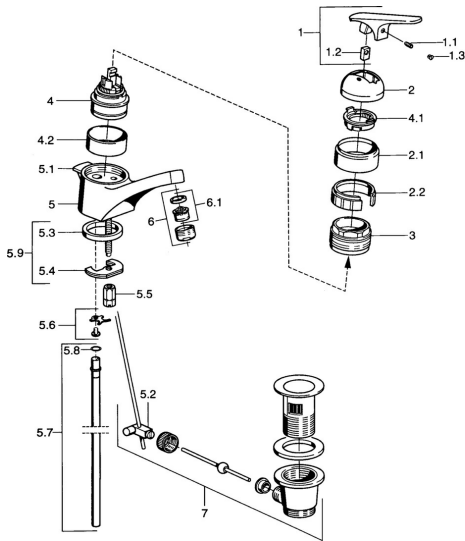

EAN: 4015474662155
static.hansa.com/01012102

- Umývadlo
- Jednopáková
- Stojanková
- Chróm

Technické údaje

Technické vlastnosti

Dodávka teplej vody	max. +80°C
Pracovný tlak	0.5-10 bar
Materiál	Mosadz

Náhradné diely

SP01012102

	Názov	Kód
1.1	Skrutka, M5x8, SW2.5	59904755
1.2	Klzné puzdro	59904778
1.3	Plug, hot/cold	59906705
2	Krytka Ukončené	59905867
2.1	Krytka Ukončené	59911420
2.2	Držiak Ukončené	59911421
3	Prítlačná matica, M52x1, AF45	59911161
4	Kartuš, 4.8 eco	59904601
4	Kartuš, 4.8 Eco-Top	59911431
4.1	Hot water limiter	59904759
4.2	Spacer sleeve Ukončené	59905871
5.1	Ovládacie tiahlo Ukončené	59911434
5.2	Spojovací diel tiahla	59904624
5.3	Tesnenie, 37x48x3.5	59911422
5.4		59904765
5.5	Skrutka, M8x1, SW13	59904766
5.6	Attachment clamp Ukončené	59911416
5.7	Potrubie, d 10 mm, L=413	59911423
5.8	O-kružok, 9x2	59905095
5.9	Upevňovací set	59910749
6	Aerator, M24x1 STD HC A	59902366
6.1	Aerator, M22/24 A	59902081
7	Vypúšťací ventil umývadla	59904620
N.I.		59906910
N.I.	Podložka s očkom pre retiazku	59902219