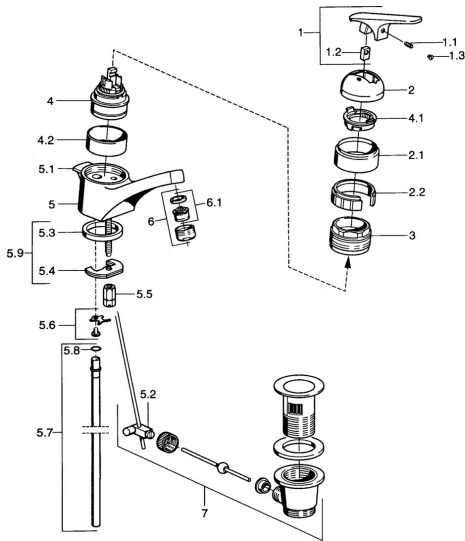

EAN: 4015474662155
static.hansa.com/01012102

- Lavabo
- Monocomando
- Montaggio d'appoggio
- Cromo

Dati tecnici

Caratteristiche tecniche

Fornitura di acqua calda	max. +80°C
Pressione di esercizio	0.5-10 bar
Materiale	Ottone

Parti di ricambio

SP01012102

	Nome	Codice
1.1	Screw, M5x8, SW2.5	59904755
1.2	Adattatore	59904778
1.3	Tappo, hot/cold	59906705
2	Cappuccio Cromo Fuori produzione	59905867
2.1	Cappuccio Cromo Fuori produzione	59911420
2.2	Titolare Fuori produzione	59911421
3	Dado di fissaggio, M52x1, AF45	59911161
4	Cartuccia, 4,8 eco	59904601
4	Cartuccia, 4,8 Eco-Top	59911431
4.1	Hot water limiter	59904759
4.2	Adattatore Fuori produzione	59905871
5.1	Asta saltarello Cromo Fuori produzione	59911434
5.2	Snodo	59904624
5.3	Giunto, 37x48x3.5	59911422
5.4	Fixing plate	59904765
5.5	Screw, M8x1, SW13	59904766
5.6	Attachment clamp Fuori produzione	59911416
5.7	, d 10 mm, L=413	59911423
5.8	O-ring, 9x2	59905095
5.9	Set di fissaggio	59910749
6	Areatore, M24x1 STD HC A Cromo	59902366
6.1	Areatore, M22/24 A	59902081
7	Scarico a saltarello Cromo	59904620
N.I.	Tappo	59906910
N.I.	Rondella con portacatenella	59902219