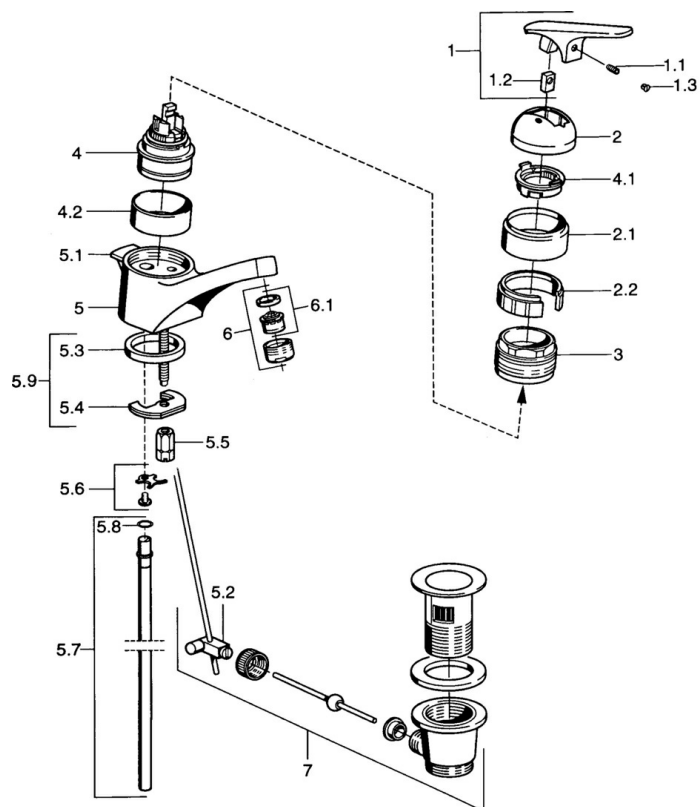

EAN: 4015474662155
static.hansa.com/01012102

- Lavabo
- Monocomando
- Montaggio d'appoggio
- Cromo

Dati tecnici

Caratteristiche tecniche

Fornitura di acqua calda	max. +80°C
Pressione di esercizio	0.5-10 bar
Materiale	Ottone

Parti di ricambio

SP01012102

	Nome	Codice
1.1	Screw, M5x8, SW2.5	59904755
1.2	Adattatore	59904778
1.3	Tappo, hot/cold	59906705
2	Cappuccio Cromo Fuori produzione	59905867
2.1	Cappuccio Cromo Fuori produzione	59911420
2.2	Titolare Fuori produzione	59911421
3	Dado di fissaggio, M52x1, AF45	59911161
4	Cartuccia, 4,8 eco	59904601
4	Cartuccia, 4,8 Eco-Top	59911431
4.1	Hot water limiter	59904759
4.2	Adattatore Fuori produzione	59905871
5.1	Asta saltarello Cromo Fuori produzione	59911434
5.2	Snodo	59904624
5.3	Giunto, 37x48x3.5	59911422
5.4	Fixing plate	59904765
5.5	Screw, M8x1, SW13	59904766
5.6	Attachment clamp Fuori produzione	59911416
5.7	, d 10 mm, L=413	59911423
5.8	O-ring, 9x2	59905095
5.9	Set di fissaggio	59910749
6	Areatore, M24x1 STD HC A Cromo	59902366
6.1	Areatore, M22/24 A	59902081
7	Scarico a saltarello Cromo	59904620
N.I.	Tappo	59906910
N.I.	Rondella con portacatenella	59902219