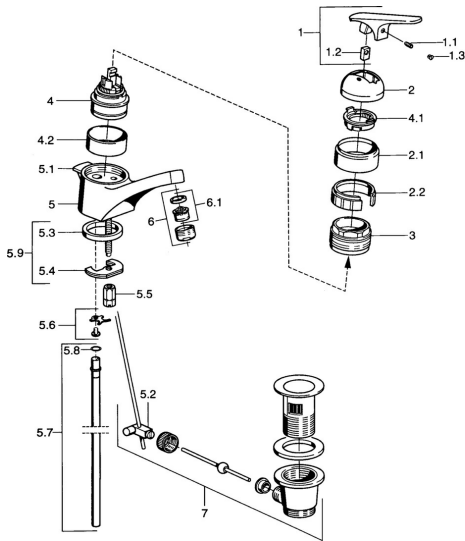

EAN: 4015474662155
static.hansa.com/01012102

- Umyvadlo
- Stojánková
- Jednopáková
- Chrom

Technické údaje

Technické vlastnosti

Zdroj teplé vody	max. +80°C
Pracovní tlak	0.5-10 bar
Materiál	Mosaz

Náhradní díly

SP01012102

Název	Kód
1.1 Šroub, M5x8, SW2.5	59904755
1.2 Kluzné pouzdro (osazené)	59904778
1.3 Plug, hot/cold	59906705
2 Krytka Ukončeno	59905867
2.1 Kryt Ukončeno	59911420
2.2 Držák Ukončeno	59911421
3 Upevňovací matice, M52x1, AF45	59911161
4 Kartuše, 4.8 eco	59904601
4 Kartuše, 4.8 Eco-Top	59911431
4.1 Hot water limiter	59904759
4.2 Distanční pouzdro Ukončeno	59905871
5.1 Ovládací táhlo vypouštěcího ventilu Ukončeno	59911434
5.2 Spojovací díl táhel	59904624
5.3 Těsnění, 37x48x3.5	59911422
5.4 Upevňovací deska	59904765
5.5 Šroub, M8x1, SW13	59904766
5.6 Attachment clamp Ukončeno	59911416
5.7 Roura, d 10 mm, L=413	59911423
5.8 O-kroužek, 9x2	59905095
5.9 Upevňovací set	59910749
6 Aerátor, M24x1 STD HC A	59902366
6.1 Aerátor, M22/24 A	59902081
7 Vypouštěcí ventil	59904620
N.I. Plug	59906910
N.I. Podložka s očkem pro řetízek	59902219