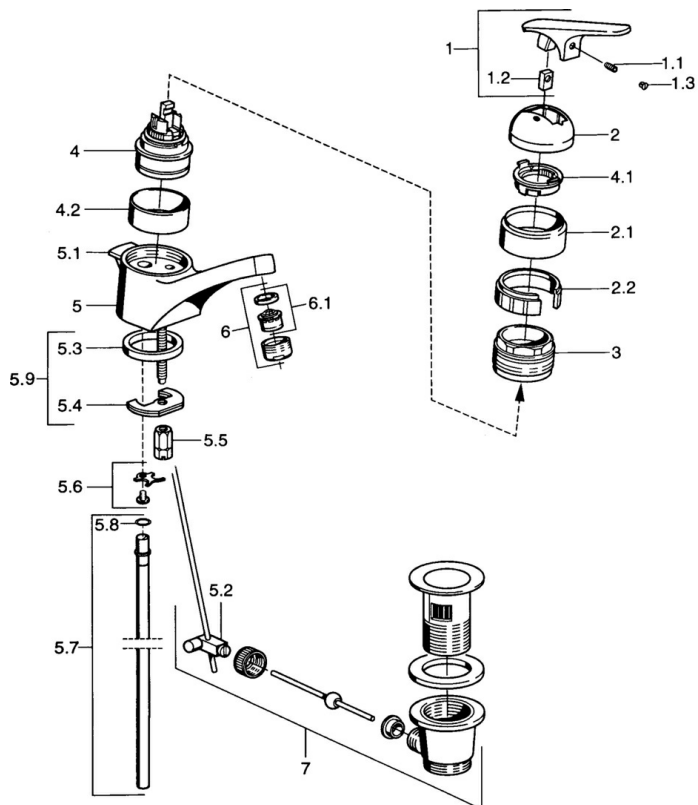

EAN: 4015474662155
static.hansa.com/01012102

- Umyvadlo
- Stojánková
- Jednopáková
- Chrom

Technické údaje

Technické vlastnosti

Zdroj teplé vody	max. +80°C
Pracovní tlak	0.5-10 bar
Materiál	Mosaz

Náhradní díly

SP01012102

Název	Kód
1.1 Šroub, M5x8, SW2.5	59904755
1.2 Kluzné pouzdro (osazené)	59904778
1.3 Plug, hot/cold	59906705
2 Krytka Ukončeno	59905867
2.1 Kryt Ukončeno	59911420
2.2 Držák Ukončeno	59911421
3 Upevňovací matice, M52x1, AF45	59911161
4 Kartuše, 4.8 eco	59904601
4 Kartuše, 4.8 Eco-Top	59911431
4.1 Hot water limiter	59904759
4.2 Distanční pouzdro Ukončeno	59905871
5.1 Ovládací táhlo vypouštěcího ventilu Ukončeno	59911434
5.2 Spojovací díl táhel	59904624
5.3 Těsnění, 37x48x3.5	59911422
5.4 Upevňovací deska	59904765
5.5 Šroub, M8x1, SW13	59904766
5.6 Attachment clamp Ukončeno	59911416
5.7 Roura, d 10 mm, L=413	59911423
5.8 O-kroužek, 9x2	59905095
5.9 Upevňovací set	59910749
6 Aerátor, M24x1 STD HC A	59902366
6.1 Aerátor, M22/24 A	59902081
7 Vypouštěcí ventil	59904620
N.I. Plug	59906910
N.I. Podložka s očkem pro řetízek	59902219