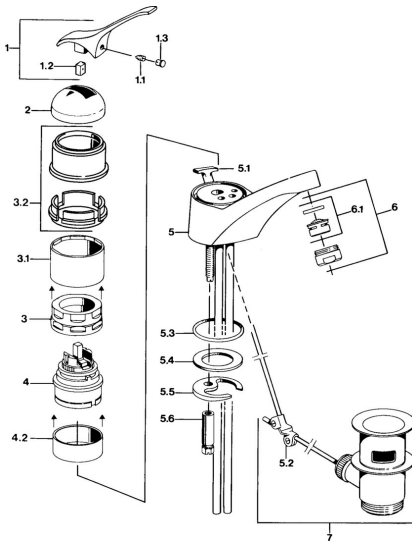

EAN: 4015474567542
static.hansa.com/01012101

- Wastafel
- Eengreeps
- Wastafelmontage
- Chroom

Technische gegevens

Technische eigenschappen

Warmwatertoevoer	max. +80°C
Werkdruk	0.5-10 bar
Materiaal	brass