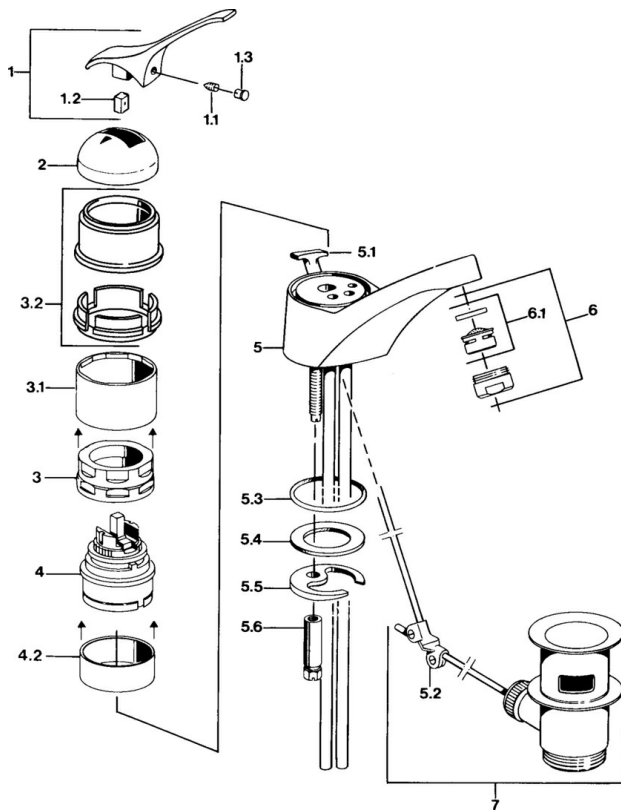

EAN: 4015474567542  
[static.hansa.com/01012101](http://static.hansa.com/01012101)

- Wastafel
- Eengreeps
- Wastafelmontage
- Chroom

### Technische eigenschappen

Warmwatertoevoer	<b>max. +80°C</b>
Werkdruk	<b>0.5-10 bar</b>
Materiaal	<b>brass</b>

### SP01012101

	<b>Naam</b>	<b>Code</b>
1.1	Schroef, M5x8, SW2.5	59904755
1.2	Joint klassiek uitloop	59904778
1.3	Plug, hot/cold	59906705
2	Kap Chroom Stopgezet	59905867
3.1	Schroef de mouw Stopgezet	59905868
3.2	Protective sleeve Chroom Stopgezet	59910320
4	Binnenwerk, 4.8 eco	59904601
4.2	Spacer sleeve Stopgezet	59905871
5.1	Omsteller Chroom Stopgezet	59905879
5.2	Gewrichtstuk	59904624
5.3	O-ring, d 38x3.5	59910236
5.3	O-ring, 42x3.5	59904764
5.4	Dichting, 48x33.5x2	59902283
5.5	Fixing plate	59904765
5.6	Schroef, M8x1, SW13	59904766
5.7	Bevestigingsset	59910749
6	Mousseur, M24x1 STD HC A Chroom	59902366
6.1	Mousseur, M22/24 A	59902081
7	Wastegarnituur Chroom	59904620