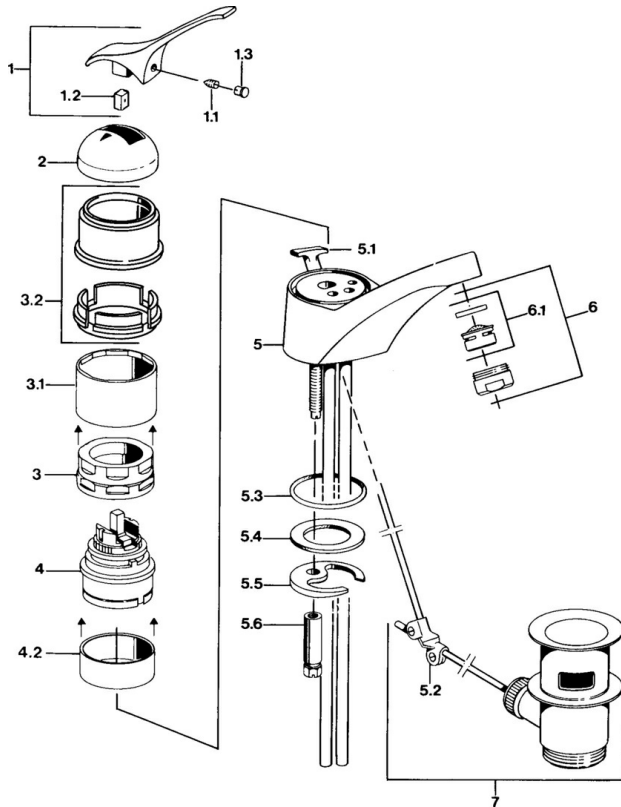

- Lavabo
- Monocomando
- Montaggio d'appoggio
- Cromo

Dati tecnici

Caratteristiche tecniche

Fornitura di acqua calda	max. +80°C
Pressione di esercizio	0.5-10 bar
Materiale	Ottone

Parti di ricambio

SP01012101

	Nome	Codice
1.1	Screw, M5x8, SW2.5	59904755
1.2	Adattatore	59904778
1.3	Tappo, hot/cold	59906705
2	Cappuccio Cromo Fuori produzione	59905867
3.1	Manicotto filettato Fuori produzione	59905868
3.2	Protective sleeve Cromo Fuori produzione	59910320
4	Cartuccia, 4,8 eco	59904601
4.2	Adattatore Fuori produzione	59905871
5.1	Deviatore Cromo Fuori produzione	59905879
5.2	Snodo	59904624
5.3	O-ring, d 38x3.5	59910236
5.3	O-ring, 42x3.5	59904764
5.4	Giunto, 48x33.5x2	59902283
5.5	Fixing plate	59904765
5.6	Screw, M8x1, SW13	59904766
5.7	Set di fissaggio	59910749
6	Aereatore, M24x1 STD HC A Cromo	59902366
6.1	Aereatore, M22/24 A	59902081
7	Scarico a saltarello Cromo	59904620