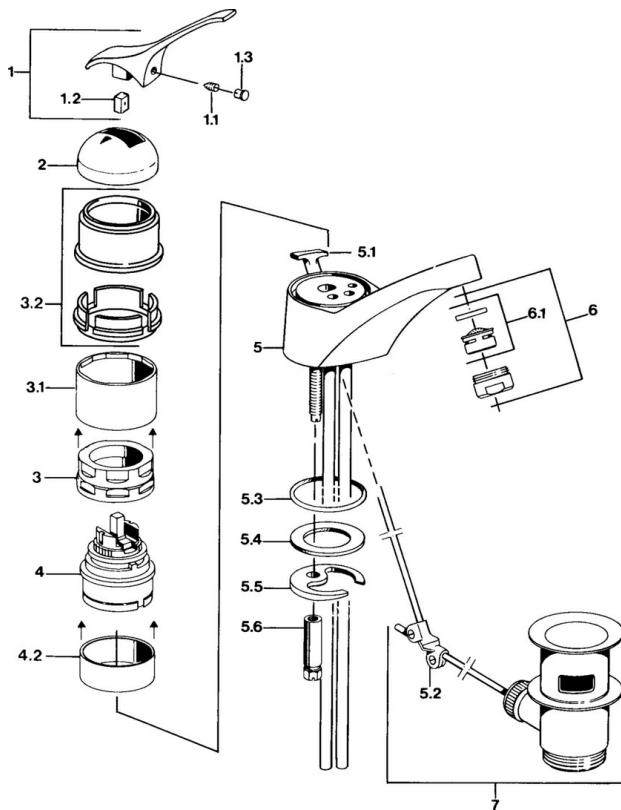

- Lavabo
- Monocommande
- Montage sur plaque
- Chrome

Caractéristiques techniques

Caractéristiques techniques

Alimentation en eau chaude	max. +80°C
Pression de service	0.5-10 bar
Matériau	brass

Pièces de rechange

SP01012101

	Nom	Code
1.1	Vis, M5x8, SW2.5	59904755
1.2	Kit de joints pour bec	59904778
1.3	Bouchon cache trou, hot/cold	59906705
2	Chape Arrêté	59905867
3.1	Douille à vis Arrêté	59905868
3.2	Protective sleeve Arrêté	59910320
4	Cartouche, 4,8 eco	59904601
4.2	Douille entretoise Arrêté	59905871
5.1	Inverseur Arrêté	59905879
5.2	Joint	59904624
5.3	Joint, d 38x3.5	59910236
5.3	Joint, 42x3.5	59904764
5.4	Joint, 48x33.5x2	59902283
5.5	Fixing plate	59904765
5.6	Vis, M8x1, SW13	59904766
5.7	Ensemble de fixation	59910749
6	Aérateur, M24x1 STD HC A	59902366
6.1	Aérateur, M22/24 A	59902081
7	Vidage	59904620