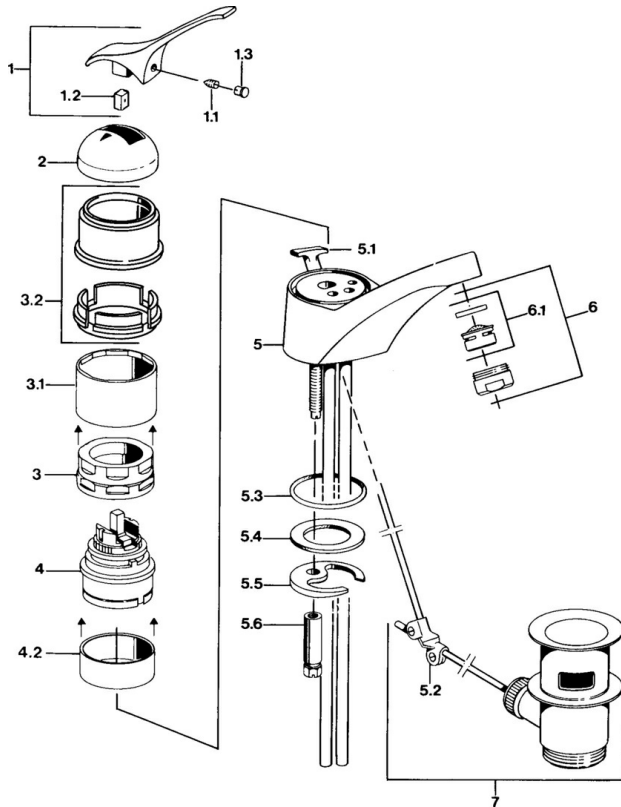

EAN: 4015474567542
static.hansa.com/01012101

- Waschtisch
- Einhebelmischer
- Standmontage
- Chrom

Technische Daten

Technische Eigenschaften

Warmwasserversorgung	max. +80°C
Arbeitsdruck	0.5-10 bar
Werkstoff	Messing

Ersatzteile

SP01012101

	Name	Art.-Nr.
1.1	Schraube, M5x8, SW2.5	59904755
1.2	Kunststoffadapter	59904778
1.3	Blindstopfen, hot/cold	59906705
2	Abdeckkappe Ausgelaufen	59905867
3.1	Schraubhülse Ausgelaufen	59905868
3.2	Schutzhülse Ausgelaufen	59910320
4	Kartusche, 4,8 eco	59904601
4.2	Distanzhülse Ausgelaufen	59905871
5.1	Umsteller, automatisch Ausgelaufen	59905879
5.2	Gelenkstück	59904624
5.3	O-Ring, d 38x3.5	59910236
5.3	O-Ring, 42x3.5	59904764
5.4	Dichtung, 48x33.5x2	59902283
5.5	Befestigungsplatte	59904765
5.6	Schraube, M8x1, SW13	59904766
5.7	Befestigungsatz	59910749
6	Luftsprudler, M24x1 STD HC A	59902366
6.1	Luftsprudler, M22/24 A	59902081
7	Ablaufgarnitur	59904620