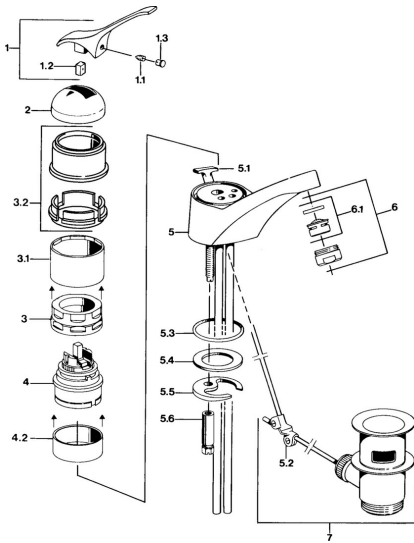

EAN: 4015474567542
static.hansa.com/01012101

- Waschtisch
- Einhebelmischer
- Standmontage
- Chrom

Technische Daten

Technische Eigenschaften

Warmwasserversorgung	max. +80°C
Arbeitsdruck	0.5-10 bar
Werkstoff	Messing

Ersatzteile

SP01012101

	Name	Art.-Nr.
1.1	Schraube, M5x8, SW2.5	59904755
1.2	Kunststoffadapter	59904778
1.3	Blindstopfen, hot/cold	59906705
2	Abdeckkappe Ausgelaufen	59905867
3.1	Schraubhülse Ausgelaufen	59905868
3.2	Schutzhülse Ausgelaufen	59910320
4	Kartusche, 4,8 eco	59904601
4.2	Distanzhülse Ausgelaufen	59905871
5.1	Umsteller, automatisch Ausgelaufen	59905879
5.2	Gelenkstück	59904624
5.3	O-Ring, d 38x3.5	59910236
5.3	O-Ring, 42x3.5	59904764
5.4	Dichtung, 48x33.5x2	59902283
5.5	Befestigungsplatte	59904765
5.6	Schraube, M8x1, SW13	59904766
5.7	Befestigungsatz	59910749
6	Luftsprudler, M24x1 STD HC A	59902366
6.1	Luftsprudler, M22/24 A	59902081
7	Ablaufgarnitur	59904620