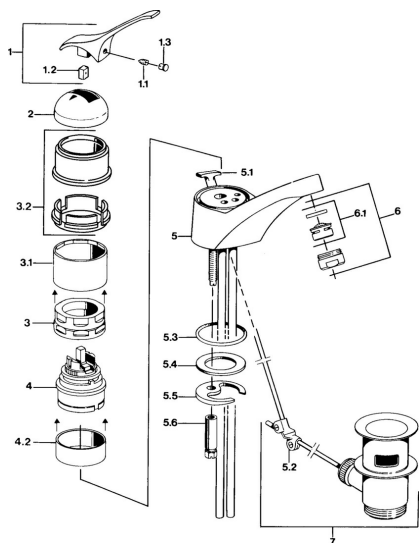

EAN: 4015474567542
static.hansa.com/01012101

- Umyvadlo
- Jednopáková
- Stojánková
- Chrom

Technické údaje

Technické vlastnosti

| | |
|------------------|-------------------|
| Zdroj teplé vody | max. +80°C |
| Pracovní tlak | 0.5-10 bar |
| Materiál | Mosaz |

Náhradní díly

SP01012101

| | Název | Kód |
|-----|----------------------------|------------|
| 1.1 | Šroub, M5x8, SW2.5 | 59904755 |
| 1.2 | Kluzné pouzdro (osazené) | 59904778 |
| 1.3 | Plug, hot/cold | 59906705 |
| 2 | Krytka Ukončeno | 59905867 |
| 3.1 | Šroub rukáv Ukončeno | 59905868 |
| 3.2 | Protective sleeve Ukončeno | 59910320 |
| 4 | Kartuše, 4.8 eco | 59904601 |
| 4.2 | Distanční pouzdro Ukončeno | 59905871 |
| 5.1 | Přepínač Ukončeno | 59905879 |
| 5.2 | Spojovací díl táhel | 59904624 |
| 5.3 | O-kroužek, d 38x3.5 | 59910236 |
| 5.3 | O-kroužek, 42x3.5 | 59904764 |
| 5.4 | Těsnění, 48x33.5x2 | 59902283 |
| 5.5 | Upevňovací deska | 59904765 |
| 5.6 | Šroub, M8x1, SW13 | 59904766 |
| 5.7 | Upevňovací set | 59910749 |
| 6 | Aerator, M24x1 STD HC A | 59902366 |
| 6.1 | Aerator, M22/24 A | 59902081 |
| 7 | Vypouštěcí ventil | 59904620 |