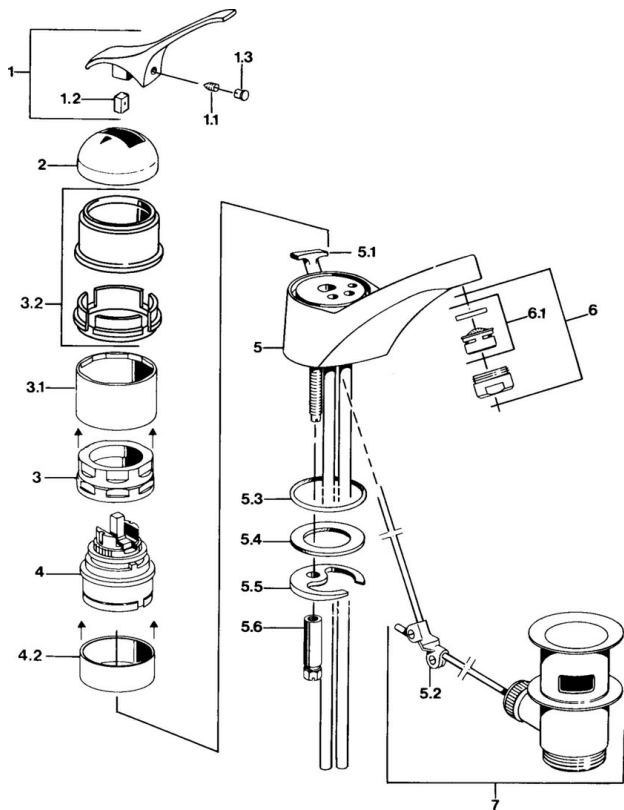

EAN: 4015474567542
static.hansa.com/01012101

- Umyvadlo
- Jednopáková
- Stojánková
- Chrom

Technické údaje

Technické vlastnosti

| | |
|------------------|-------------------|
| Zdroj teplé vody | max. +80°C |
| Pracovní tlak | 0.5-10 bar |
| Materiál | Mosaz |

Náhradní díly

SP01012101

| | Název | Kód |
|-----|----------------------------|------------|
| 1.1 | Šroub, M5x8, SW2.5 | 59904755 |
| 1.2 | Kluzné pouzdro (osazené) | 59904778 |
| 1.3 | Plug, hot/cold | 59906705 |
| 2 | Krytka Ukončeno | 59905867 |
| 3.1 | Šroub rukáv Ukončeno | 59905868 |
| 3.2 | Protective sleeve Ukončeno | 59910320 |
| 4 | Kartuše, 4.8 eco | 59904601 |
| 4.2 | Distanční pouzdro Ukončeno | 59905871 |
| 5.1 | Přepínač Ukončeno | 59905879 |
| 5.2 | Spojovací díl táhel | 59904624 |
| 5.3 | O-kroužek, d 38x3.5 | 59910236 |
| 5.3 | O-kroužek, 42x3.5 | 59904764 |
| 5.4 | Těsnění, 48x33.5x2 | 59902283 |
| 5.5 | Upevňovací deska | 59904765 |
| 5.6 | Šroub, M8x1, SW13 | 59904766 |
| 5.7 | Upevňovací set | 59910749 |
| 6 | Aerator, M24x1 STD HC A | 59902366 |
| 6.1 | Aerator, M22/24 A | 59902081 |
| 7 | Vypouštěcí ventil | 59904620 |