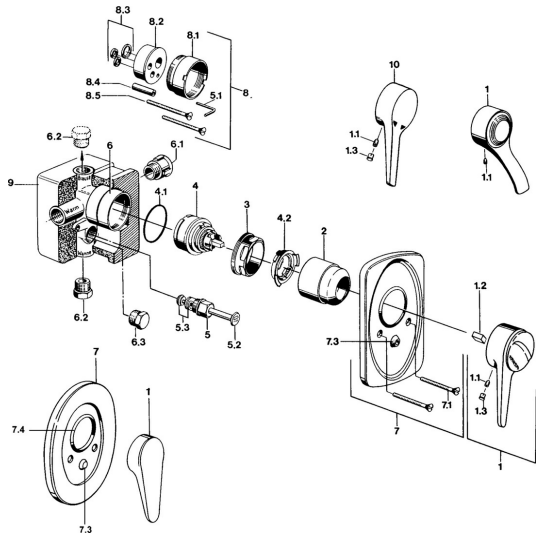

EAN: 4015474596870  
[static.hansa.com/01000100](http://static.hansa.com/01000100)

- Sprcha a vaňa
- Podomietková
- Podomietková inštalácia
- Chróm
- Izolačné balenie z polystyrenu
- Bez vrchnej sady

### Technické vlastnosti

Veľkosť DN (menovitý rozmer)	<b>DN 15</b>
Dodávka teplej vody	<b>max. +80°C</b>
Pracovný tlak	<b>0.5-10 bar</b>
Materiál	<b>Mosadz</b>

### SP01000100

Názov	Kód
1 Ovládacia rukoväť, (-2004)	59901882
1.1 Skrutka, M5x8, SW2.5	59904755
1.2 Klzné puzdro	59904778
1.3 Plug, hot/cold	59906705
2 Krytka	59904820
3 Očné skrutka, M50x1, SW45	59904775
4 Kartuš, 4.8 eco	59904601
4.1 O-kružok, 50.52x1.78	59906841
4.2 Hot water limiter	59904759
5 Prepínač	59910900
5.2 Tlačidlo	59904828
5.3 Tesnenie sada	59904791
6.2 , G1/2	59905013
6.3 Plug Ukončené	59905012
7.1 Skrutka, M5x65	59904847
8 Nadstavňý segment, 20 mm	59904983
8.3 Tesnenie sada	59904850
8.5 Skrutka, M5x85 Ukončené	59905345
9 Installation box Ukončené	59904857
10 Ovládacia rukoväť	59901886