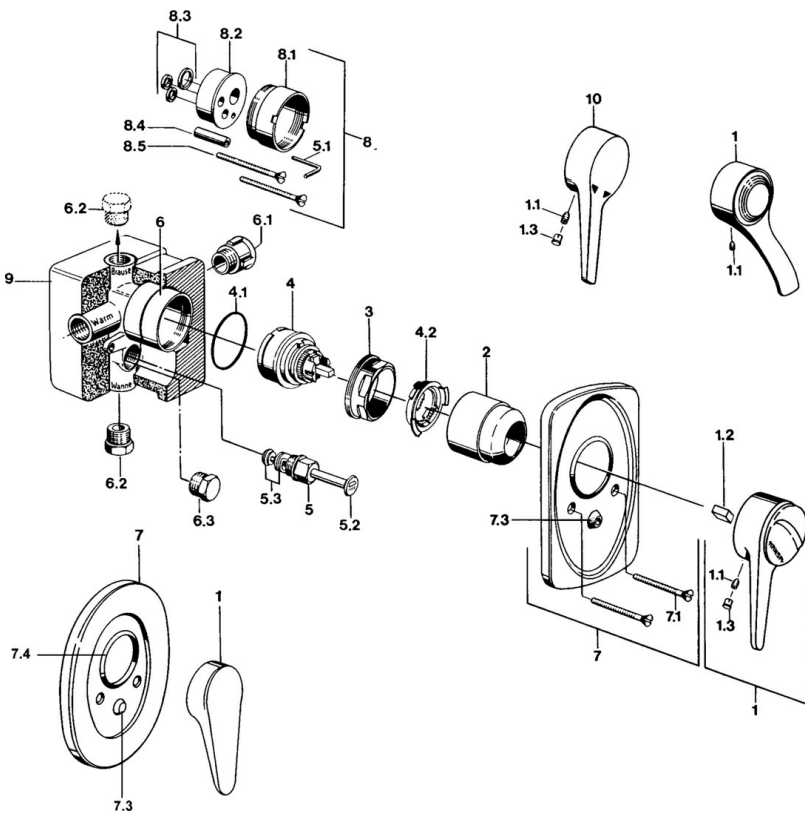

EAN: 4015474596870  
[static.hansa.com/01000100](http://static.hansa.com/01000100)

- Sprcha a vaňa
- Podomietková
- Podomietková inštalácia
- Chróm
- Izolačné balenie z polystyrenu
- Bez vrchnej sady

### Technické vlastnosti

Veľkosť DN (menovitý rozmer)	<b>DN 15</b>
Dodávka teplej vody	<b>max. +80°C</b>
Pracovný tlak	<b>0.5-10 bar</b>
Materiál	<b>Mosadz</b>

### SP01000100

Názov	Kód
1 Ovládacia rukoväť, (-2004)	59901882
1.1 Skrutka, M5x8, SW2.5	59904755
1.2 Klzné puzdro	59904778
1.3 Plug, hot/cold	59906705
2 Krytka	59904820
3 Očné skrutka, M50x1, SW45	59904775
4 Kartuš, 4.8 eco	59904601
4.1 O-kružok, 50.52x1.78	59906841
4.2 Hot water limiter	59904759
5 Prepínač	59910900
5.2 Tlačidlo	59904828
5.3 Tesnenie sada	59904791
6.2 , G1/2	59905013
6.3 Plug Ukončené	59905012
7.1 Skrutka, M5x65	59904847
8 Nadstavňý segment, 20 mm	59904983
8.3 Tesnenie sada	59904850
8.5 Skrutka, M5x85 Ukončené	59905345
9 Installation box Ukončené	59904857
10 Ovládacia rukoväť	59901886