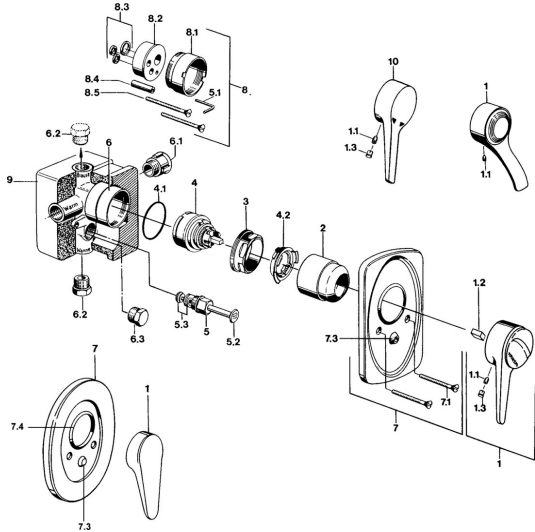

EAN: 4015474596870
static.hansa.com/01000100

- Bad en douche
- Inbouwdeel
- Wandmontage voor inbouwunit
- Chroom
- Isolatiepack van styropor
- Zonder afbouwdeel

Technische gegevens

Technische eigenschappen

DN-maat	DN 15
Warmwatertoevoer	max. +80°C
Werkdruk	0.5-10 bar
Materiaal	brass

Reserveonderdelen

SP01000100

Naam	Code	
1	Hendel, (-2004) Chroom	59901882
1.1	Schroef, M5x8, SW2.5	59904755
1.2	Joint klassiek uitloop	59904778
1.3	Plug, hot/cold	59906705
2	Kap Chroom	59904820
3	Schroefoog, M50x1, SW45	59904775
4	Binnenwerk, 4.8 eco	59904601
4.1	O-ring, 50.52x1.78	59906841
4.2	Hot water limiter	59904759
5	Omsteller Chroom	59910900
5.2	Push button Chroom	59904828
5.3	Dichting	59904791
6.2	Plug, G1/2	59905013
6.3	Plug Stopgezet	59905012
7.1	Schroef, M5x65 Chroom	59904847
8	Inbouwverlengstuk compleet, 20 mm	59904983
8.3	Dichting	59904850
8.5	Schroef, M5x85 Stopgezet	59905345
9	Installation box Stopgezet	59904857
10	Hendel	59901886