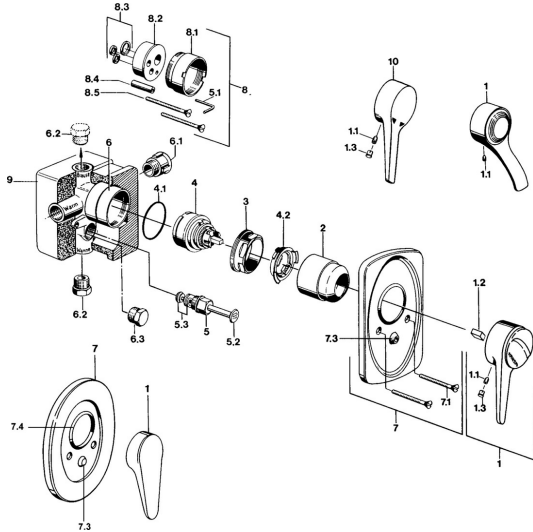

EAN: 4015474596870  
[static.hansa.com/01000100](http://static.hansa.com/01000100)

- Baignoire et douche
- Encastré
- Montage mural encastré
- Chrome
- Pack d'isolation en polystyrène
- Sans kit de finition

### Caractéristiques techniques

Taille DN (diamètre nominal)	<b>DN 15</b>
Alimentation en eau chaude	<b>max. +80°C</b>
Pression de service	<b>0.5-10 bar</b>
Matériau	<b>brass</b>

## Pièces de rechange

### SP01000100

Nom	Code
1 Levier, (-2004)	59901882
1.1 Vis, M5x8, SW2.5	59904755
1.2 Kit de joints pour bec	59904778
1.3 Bouchon cache trou, hot/cold	59906705
2 Chape	59904820
3 Vis Loop, M50x1, SW45	59904775
4 Cartouche, 4.8 eco	59904601
4.1 Joint, 50.52x1.78	59906841
4.2 Hot water limiter	59904759
5 Inverseur	59910900
5.2 Bouton brossé	59904828
5.3 Set de fixation pour bec	59904791
6.2 Bouchon cache trou, G1/2	59905013
6.3 Bouchon cache trou Arrêté	59905012
7.1 Vis, M5x65	59904847
8 Rallonge pour mitigeur encastrés, 20 mm	59904983
8.3 Set de fixation pour bec	59904850
8.5 Vis, M5x85 Arrêté	59905345
9 Installation box Arrêté	59904857
10 Levier	59901886