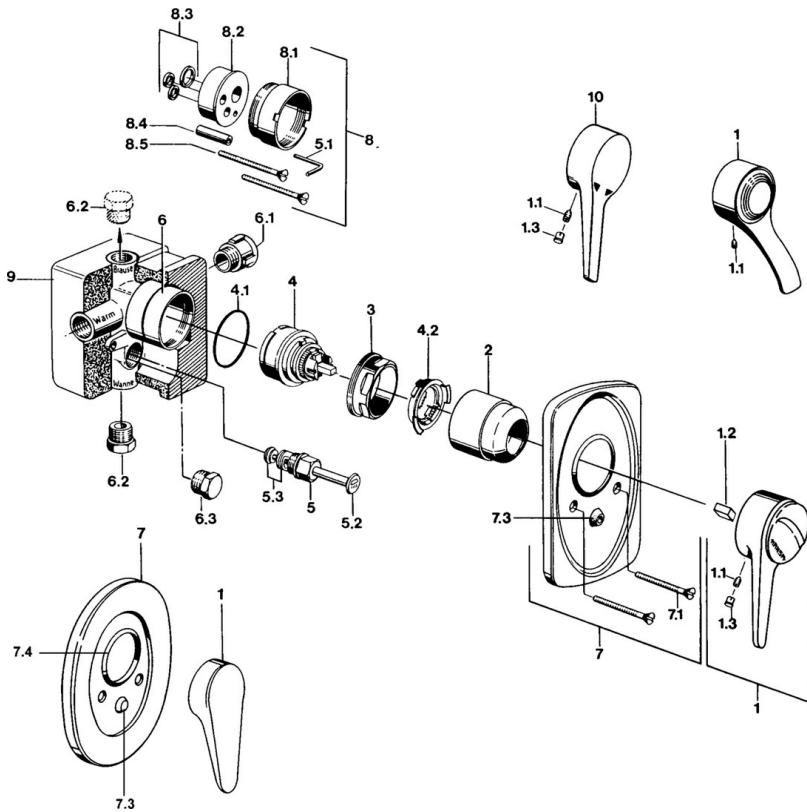

EAN: 4015474596870
static.hansa.com/01000100

- Sprcha & vana
- Podomítkové
- Podomítková instalace
- Chrom
- Izolační balení z polystyrenu
- Bez vrchní sady

Technické údaje

Technické vlastnosti

Velikost DN (jmenovitý rozměr)	DN 15
Zdroj teplé vody	max. +80°C
Pracovní tlak	0.5-10 bar
Materiál	Mosaz

Náhradní díly

SP01000100

	Název	Kód
1	Páka, (-2004)	59901882
1.1	Šroub, M5x8, SW2.5	59904755
1.2	Kluzné pouzdro (osazené)	59904778
1.3	Plug, hot/cold	59906705
2	Krytka	59904820
3	Oční šroub, M50x1, SW45	59904775
4	Kartuše, 4.8 eco	59904601
4.1	O-kroužek, 50.52x1.78	59906841
4.2	Hot water limiter	59904759
5	Přepínač	59910900
5.2	Tlačítko	59904828
5.3	Těsnící sada	59904791
6.2	Plug, G1/2	59905013
6.3	Plug Ukončeno	59905012
7.1	Šroub, M5x65	59904847
8	Nástavec-sada, 20 mm	59904983
8.3	Těsnící sada	59904850
8.5	Šroub, M5x85 Ukončeno	59905345
9	Installation box Ukončeno	59904857
10	Páka	59901886