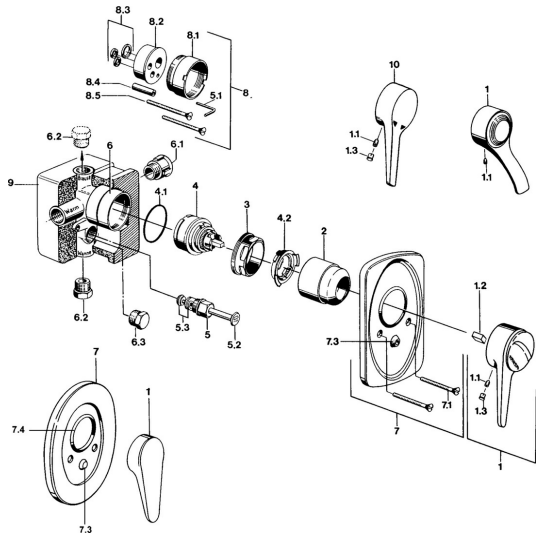

EAN: 4015474596870
static.hansa.com/01000100

- Sprcha & vana
- Podomítkové
- Podomítková instalace
- Chrom
- Izolační balení z polystyrenu
- Bez vrchní sady

Technické údaje

Technické vlastnosti

Velikost DN (jmenovitý rozměr)	DN 15
Zdroj teplé vody	max. +80°C
Pracovní tlak	0.5-10 bar
Materiál	Mosaz

Náhradní díly

SP01000100

	Název	Kód
1	Páka, (-2004)	59901882
1.1	Šroub, M5x8, SW2.5	59904755
1.2	Kluzné pouzdro (osazené)	59904778
1.3	Plug, hot/cold	59906705
2	Krytka	59904820
3	Oční šroub, M50x1, SW45	59904775
4	Kartuše, 4.8 eco	59904601
4.1	O-kroužek, 50.52x1.78	59906841
4.2	Hot water limiter	59904759
5	Přepínač	59910900
5.2	Tlačítko	59904828
5.3	Těsnící sada	59904791
6.2	Plug, G1/2	59905013
6.3	Plug Ukončeno	59905012
7.1	Šroub, M5x65	59904847
8	Nástavec-sada, 20 mm	59904983
8.3	Těsnící sada	59904850
8.5	Šroub, M5x85 Ukončeno	59905345
9	Installation box Ukončeno	59904857
10	Páka	59901886